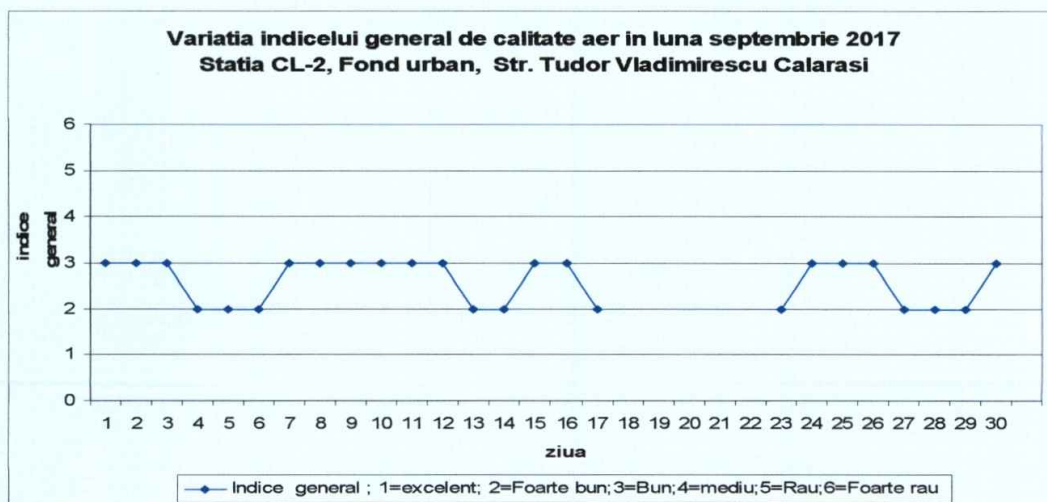

Legenda :

**CL-1: Str. Prel. București ,
Călărași**

**CL-2: Str. Tudor Vladimirescu ,
Călărași**

Prezentăm mai jos evoluția indicelui general de calitatea aerului din rețeaua locală de monitorizare a calității aerului

Stația CL-2–Fond urban Str. Tudor Vladimirescu , Călărași