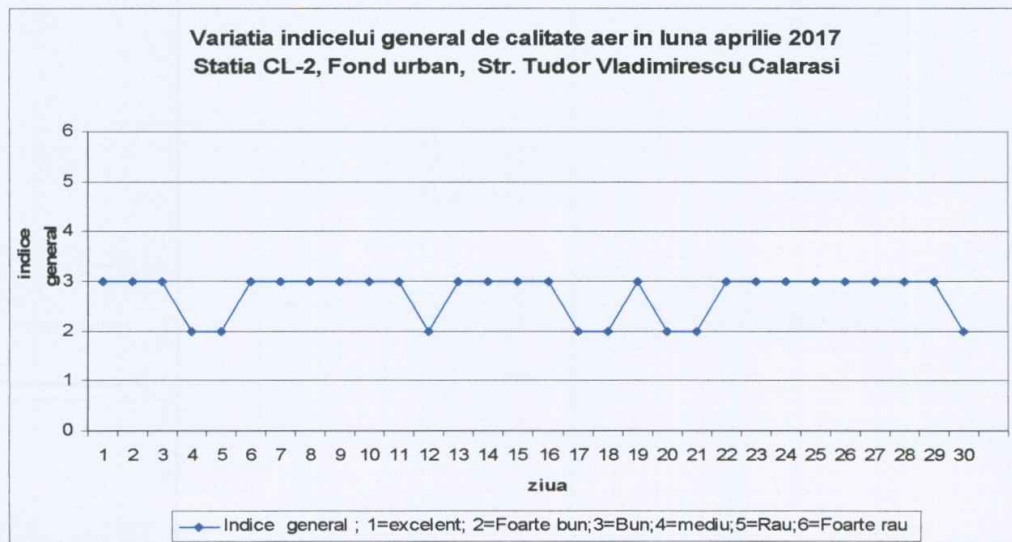

Stația CL-2–Fond urban Str. Tudor Vladimirescu , Călărași

AGENȚIA PENTRU PROTECȚIA MEDIULUI CĂLĂRAȘI

Șos. Chiciu, nr.2, Călărași, Cod 910005

E-mail: office@apmcl.anpm.ro; Tel/Fax. 0242. 31.50.35; 0242. 31.19.26; Tel mobil 0746 248675