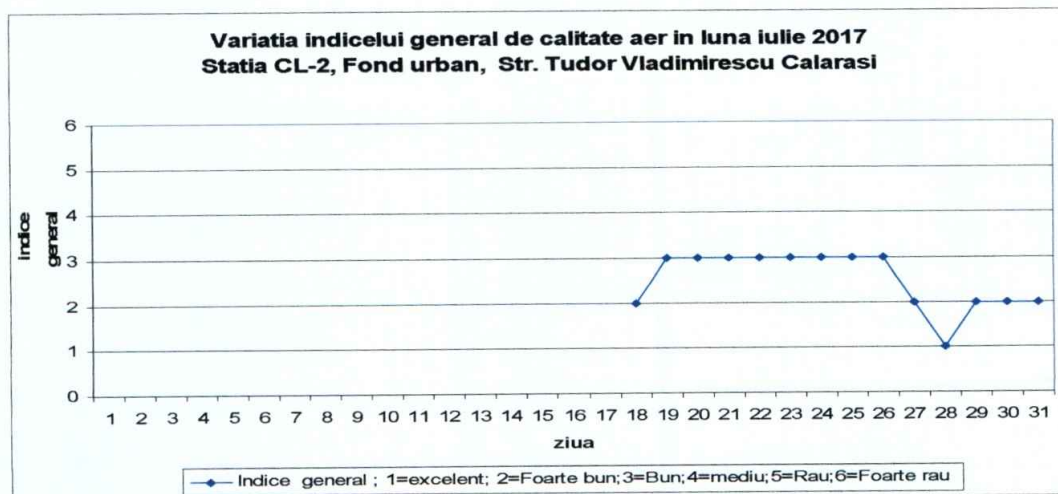

Legenda :

CL-1: Str. Prel. București ,
Călărași

CL-2: Str. Tudor Vladimirescu ,
Călărași

Prezentăm mai jos evoluția indicelui general de calitate a aerului din rețeaua locală de monitorizare a calității aerului

Stația CL-2 – Fond urban Str. Tudor Vladimirescu , Călărași