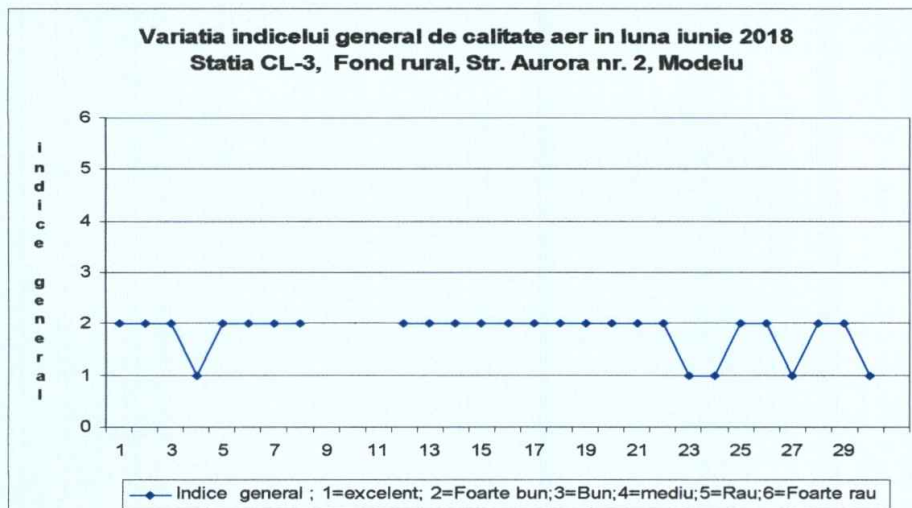

Agenția Națională pentru Protecția Mediului

Agenția pentru Protecția Mediului Călărași

Stația CL-3—Fond rural Str. Aurora nr. 2 Modelu