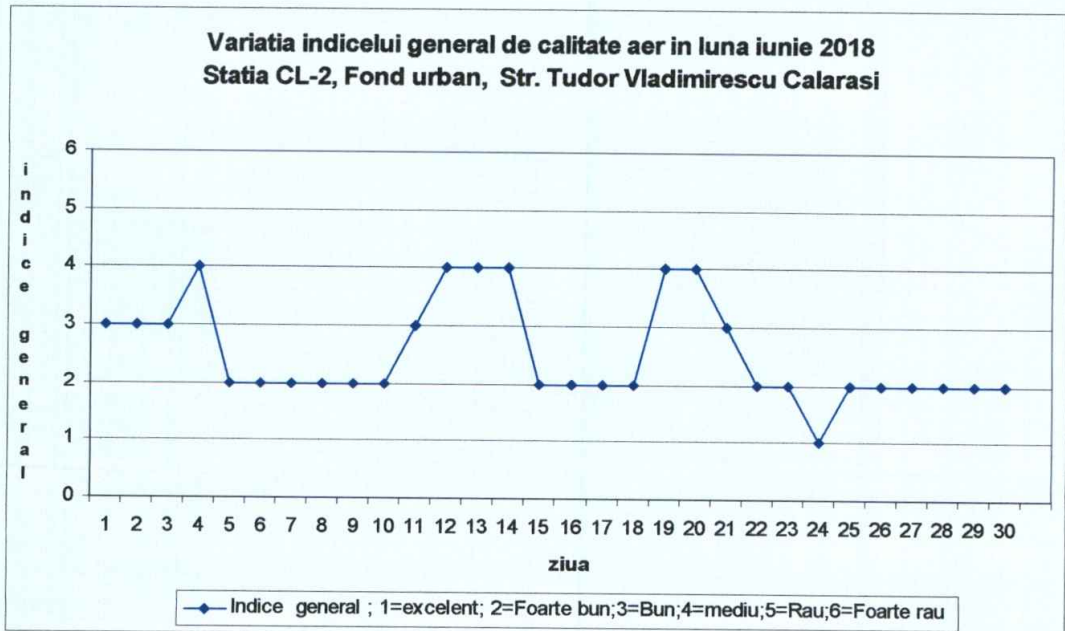

Stația CL-2 – Fond urban Str. Tudor Vladimirescu , Călărași