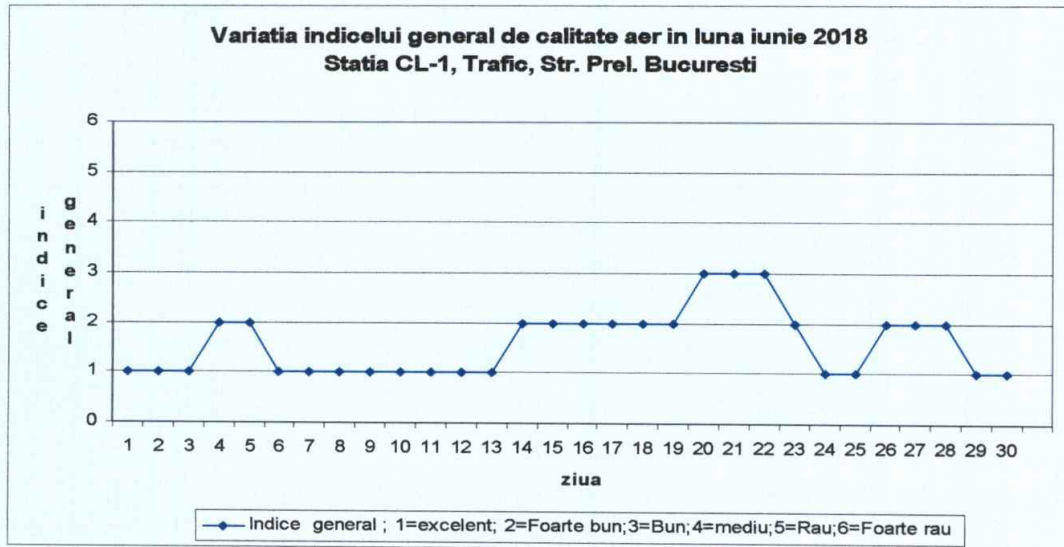

Agenția Națională pentru Protecția Mediului

Agenția pentru Protecția Mediului Călărași

Stația CL-1 – Trafic : Str. Prel. București , Călărași