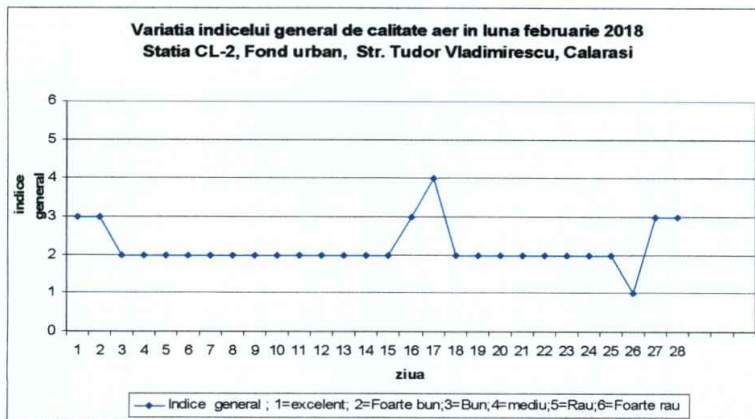

Agenția Națională pentru Protecția Mediului

Agenția pentru Protecția Mediului Călărași

Stația CL-2—Fond urban Str. Tudor Vladimirescu , Călărași

Stația CL-3—Fond rural Str. Aurora nr. 2 Modelu