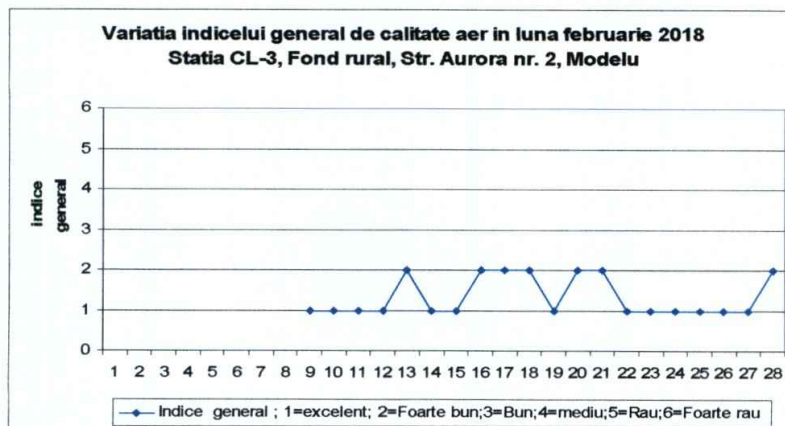

Datele sunt furnizate de stațiile automate din Rețeaua Națională de Monitorizare a Calității Aerului.

DIRECTOR EXECUTIV

Victor Bogdan DAVIDEANU

AGENȚIA PENTRU PROTECȚIA MEDIULUI CĂLĂRAȘI

Strada Chiciu, nr. 2, Călărași, cod 910005

E-mail: office@apmcl.anpm.ro, Tel / Fax. 0242315035, 0242311926, Tel mobil: 0746248675