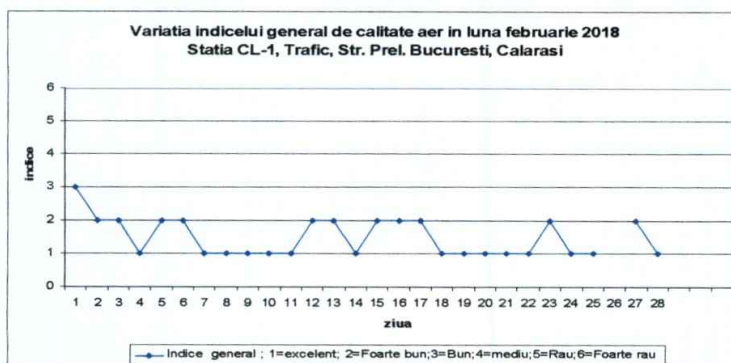

Legendă :

CL-1: Str. Prel. București , Călărași

CL-2: Str. Tudor Vladimirescu , Călărași

CL-3: Str. Aurora, Comuna Modelu

Prezentăm mai jos evoluția indicelui general de calitate a aerului din rețeaua locală de monitorizare a calității aerului

Stația CL-1 – Trafic : Str. Prel. București , Călărași