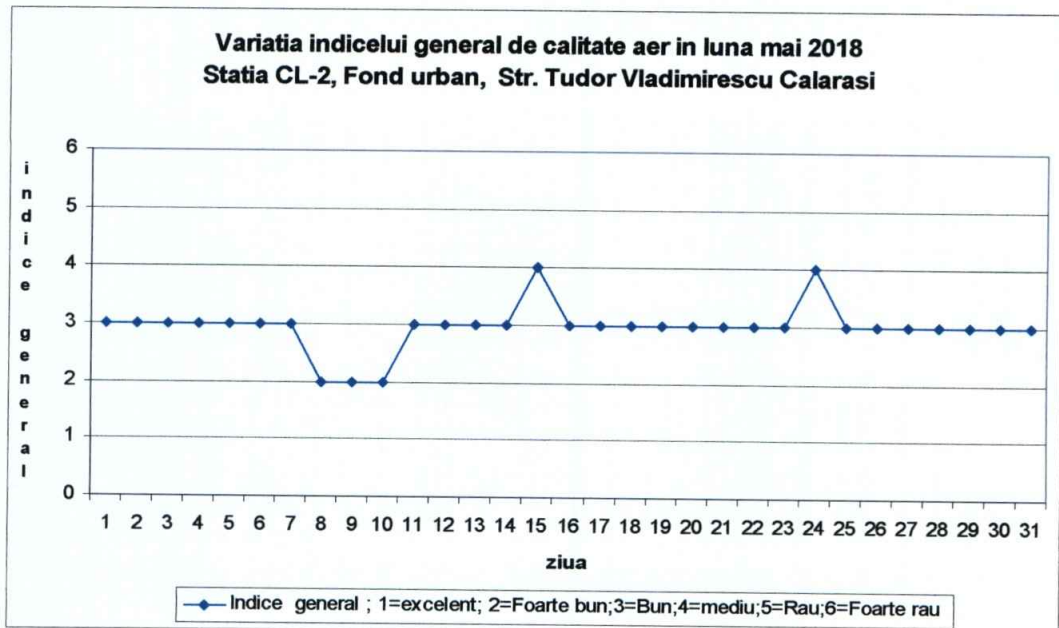

Stația CL-2 – Fond urban Str. Tudor Vladimirescu , Călărași