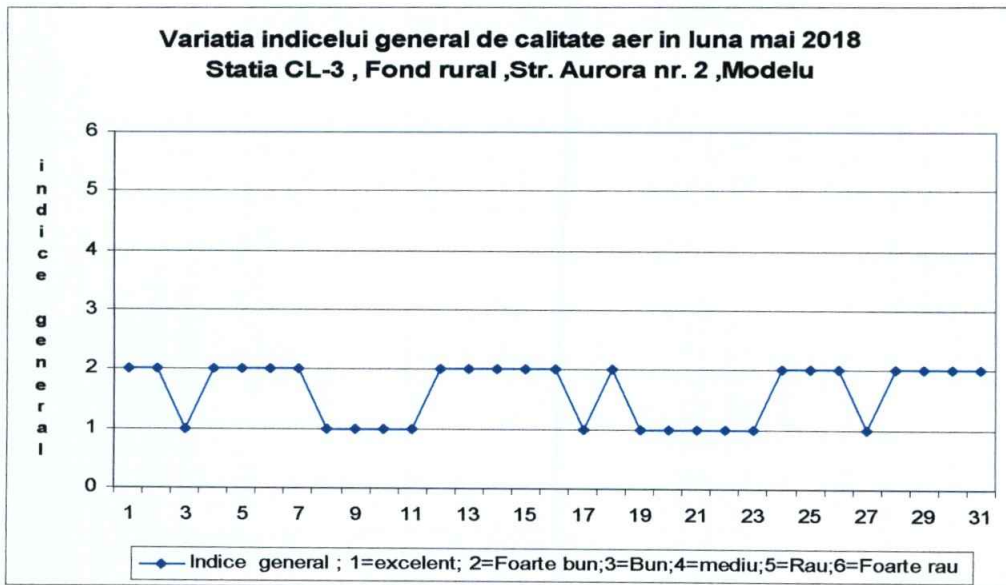

Agenția Națională pentru Protecția Mediului

Agenția pentru Protecția Mediului Călărași

Stația CL-3–Fond rural Str. Aurora nr. 2 Modelu

Datele sunt furnizate de stațiile automate din Rețeaua Națională de Monitorizare a Calității Aerului.

DIRECTOR EXECUTIV

Victor Bogdan DAVIDEANU