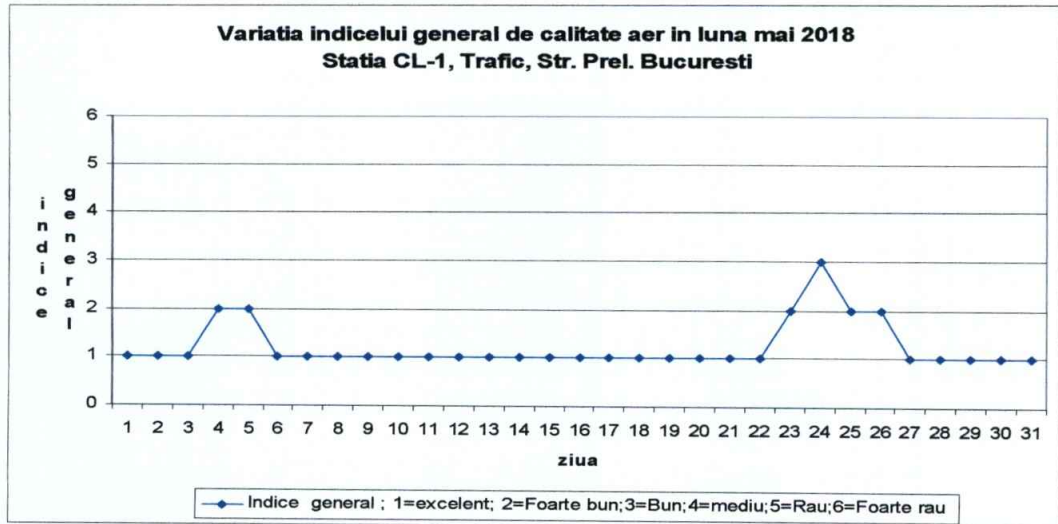

Agenția Națională pentru Protecția Mediului

Agenția pentru Protecția Mediului Călărași

Stația CL-1 – Trafic : Str. Prel. București , Călărași