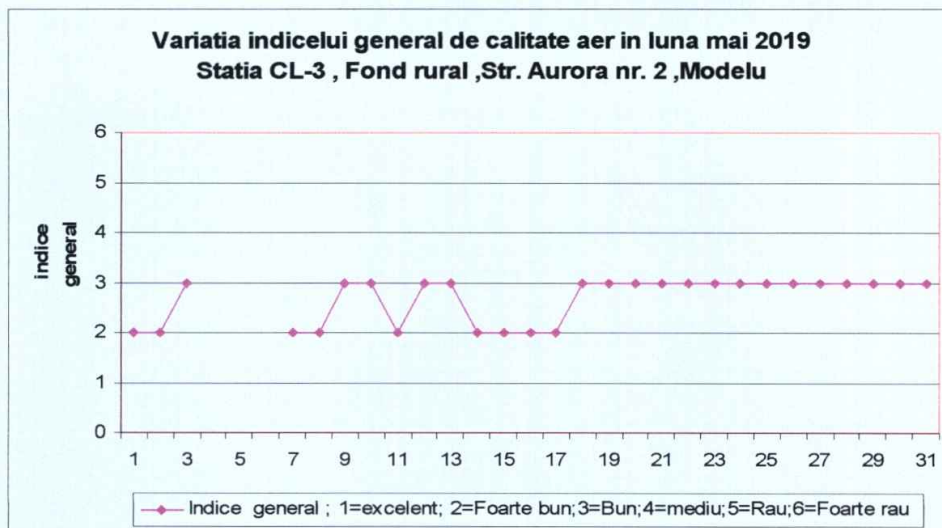

Stația CL-3—Fond rural Str. Aurora nr. 2 Modelu

Datele sunt furnizate de stațiile automate din Rețeaua Națională de Monitorizare a Calității Aerului.

DIRECTOR EXECUTIV**Vasile OȘEAN****AGENȚIA PENTRU PROTECȚIA MEDIULUI CĂLĂRAȘI**