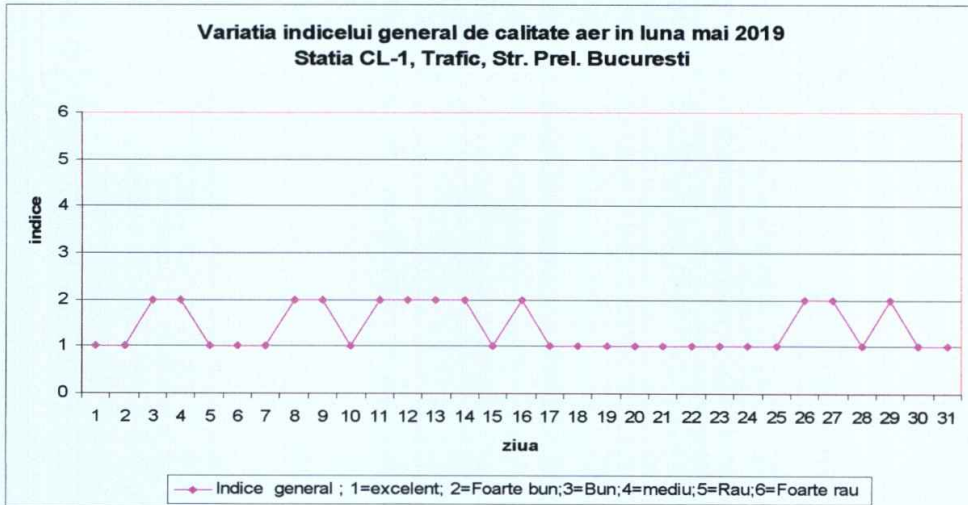

Agenția Națională pentru Protecția Mediului

Agenția pentru Protecția Mediului Călărași

Stația CL-1 – Trafic : Str. Prel. București , Călărași