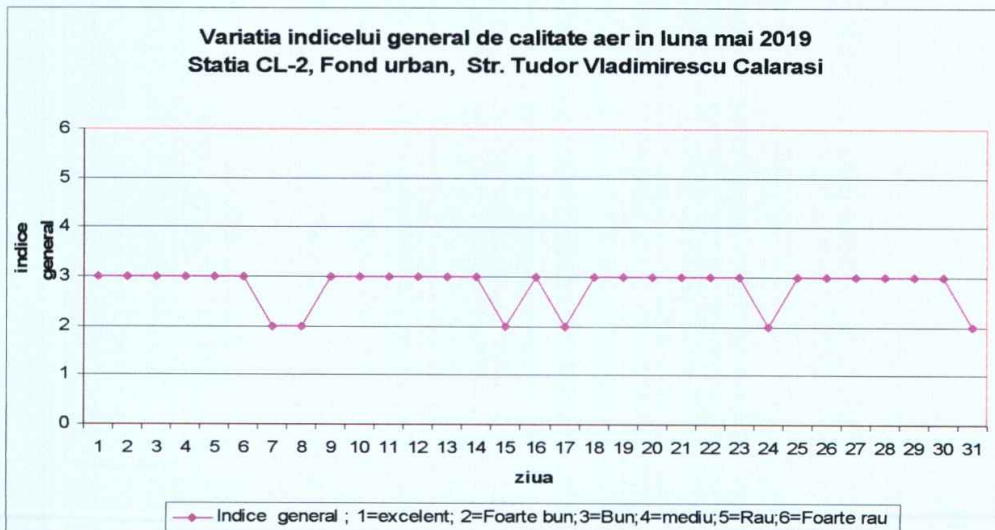

Stația CL-2 – Fond urban Str. Tudor Vladimirescu , Călărași