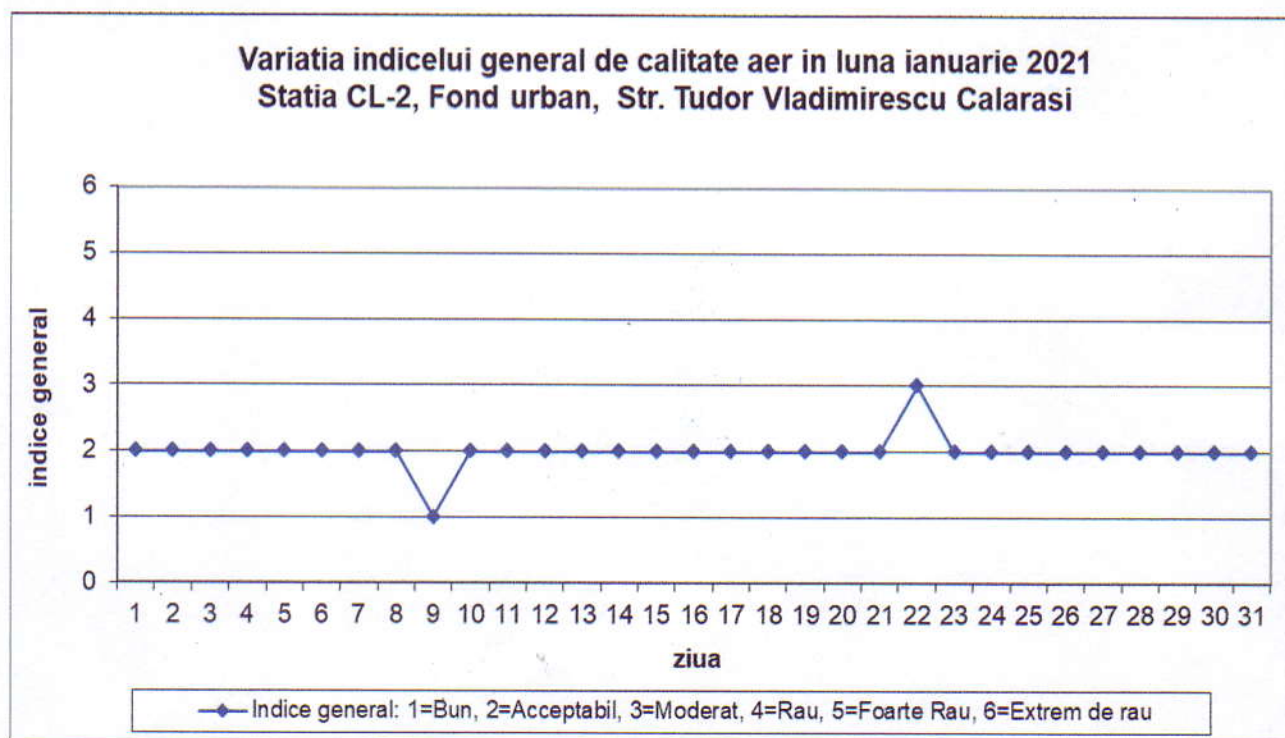

Stația CL-2 – Fond urban Str. Tudor Vladimirescu , Călărași

AGENȚIA PENTRU PROTECȚIA MEDIULUI CĂLĂRAȘI

Adresa sos.Chiciului, nr.2, Călărași, Cod 910005

E-mail: office@apmcl.anpm.ro; Tel/ Fax: 0242311926; 0242315035; Tel.mobil:0746248675

Operator de date cu caracter personal, conform Regulamentului (UE) 2016/679