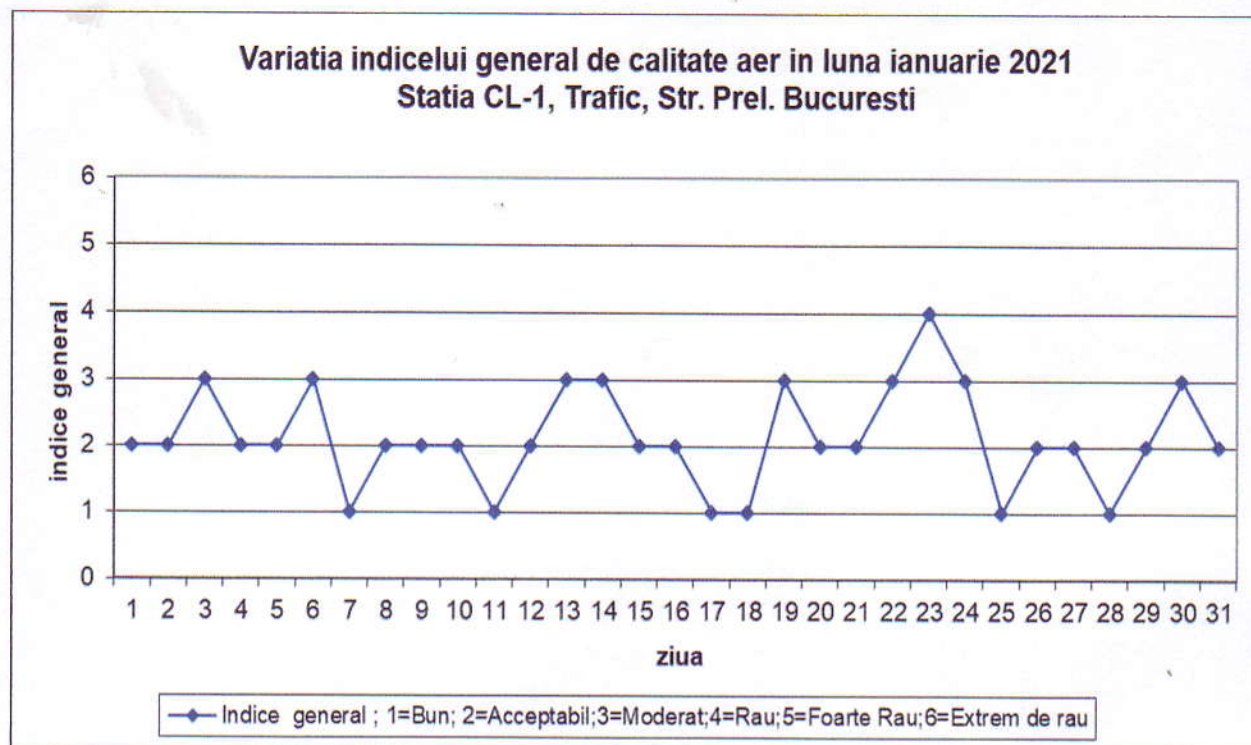

Stația CL-1 – Trafic : Str. Prel. București , Călărași