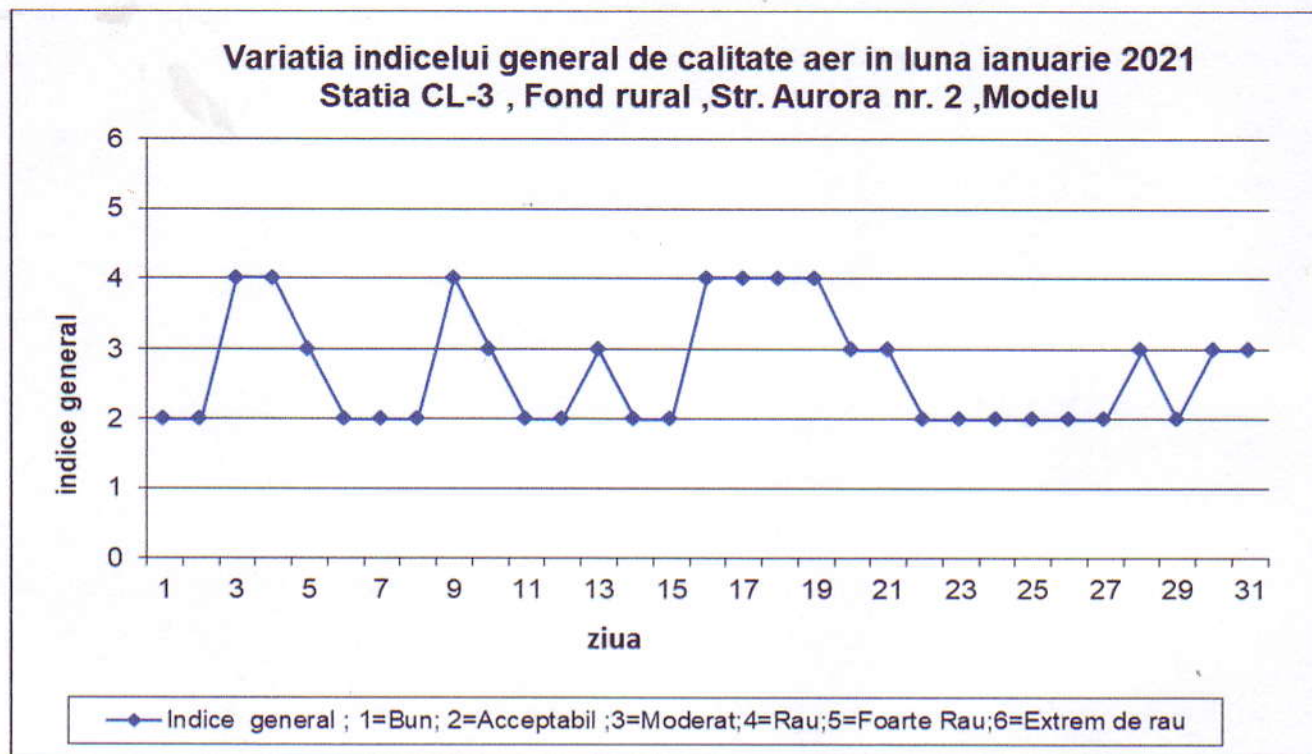

Statia CL-3 – Fond rural , Str. Aurora nr. 2 ,Comuna Modelu