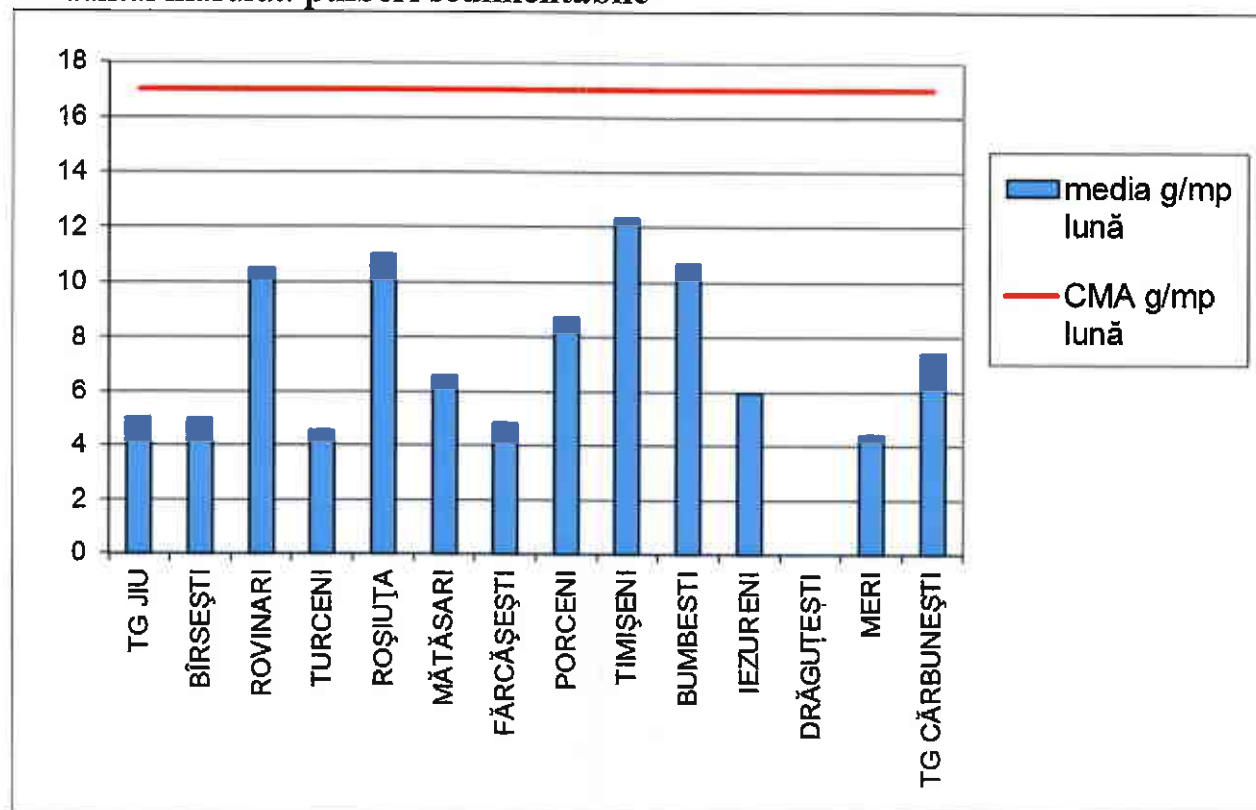

Poluantul măsurat: **dioxid de sulf (SO₂)** / Punctul de prelevare APM Gorj, adresa: str. Unirii nr. 76, Tg. Jiu

În luna octombrie, la indicatorul SO₂, în punctul de monitorizare APM Gorj, au fost efectuate un număr de 628 determinări medii orare respectiv 26 valori medii pe 24 ore. Nu au fost înregistrate depășiri ale VL oră respectiv VL 24 ore.

Poluantul măsurat: **pulberi în suspensie (PM_{2,5})** / Punctul de prelevare: APM Gorj, adresa: Unirii 76 Tîrgu Jiu.

În luna octombrie, la indicatorul PM_{2,5}, în punctul de monitorizare APM Gorj, au fost efectuate un număr de 21 determinări.

Poluantul măsurat: pulberi sedimentabile

Datele sunt obținute în urma prelevării și determinărilor efectuate în laboratorul APM Gorj.

DIRECTOR EXECUTIV,

dr. ing. Nicolae GIORGI

Contact APM GORJ

Nume/prenume: Dădălu Nicolae