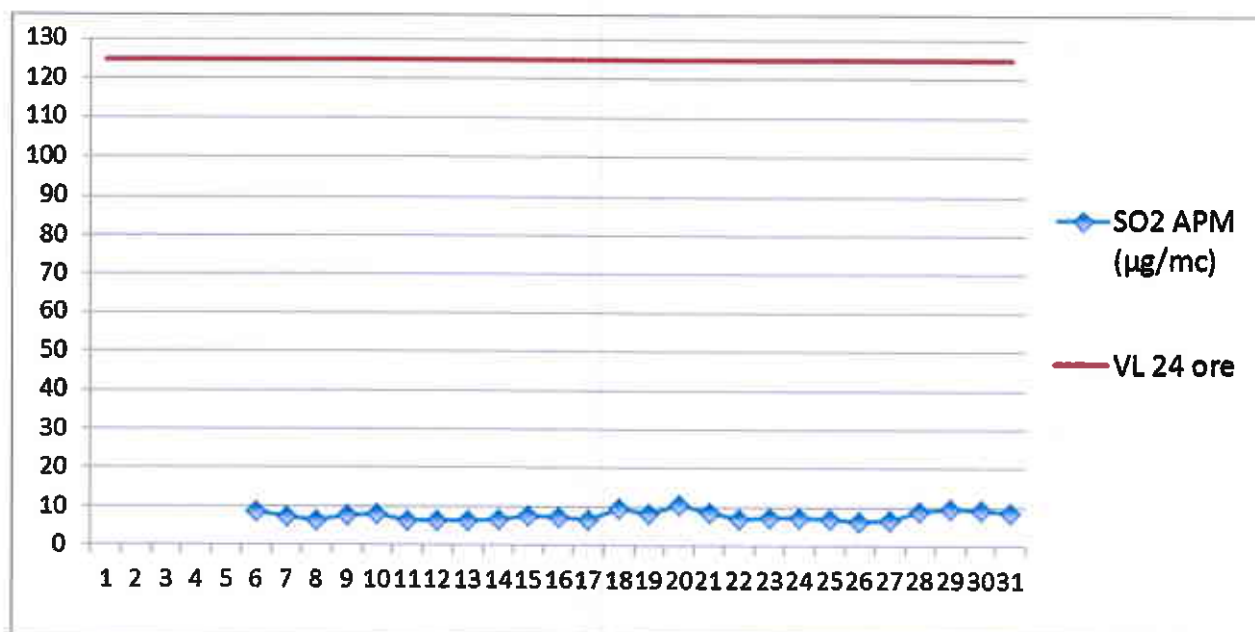

Stația GJ-3 în cursul lunii octombrie nu a funcționat – probleme tehnice.

*Nota Semnificația indicilor: 1-Excelent; 2-Foarte bun; 3-Bun; 4-Mediu; 5-Rău; 6-Foarte rău.

B. Variația concentrațiilor medii zilnice măsurate pentru indicatorii specifici

Poluantul măsurat: **dioxid de sulf (SO₂)** / Punctul de prelevare APM Gorj, adresa: str. Unirii nr. 76, Tg. Jiu

În luna octombrie, la indicatorul SO₂, în punctul de monitorizare APM Gorj, au fost efectuate un număr de 628 determinări medii orare respectiv 26 valori medii pe 24 ore. Nu au fost înregistrate depășiri ale VL oră respectiv VL 24 ore.