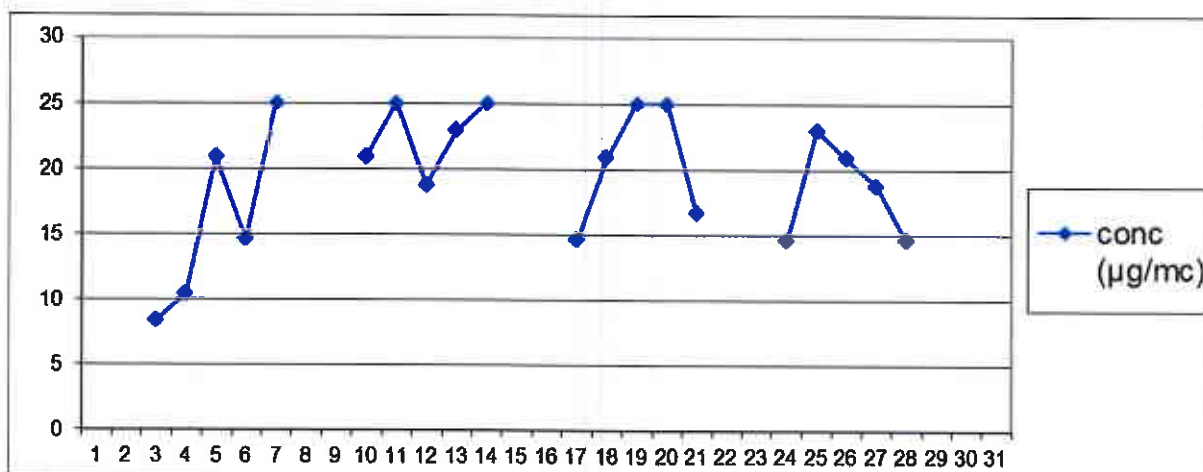

În luna octombrie, la indicatorul PM_{2,5}, în punctul de monitorizare APM Gorj, au fost efectuate un număr de 21 determinări.