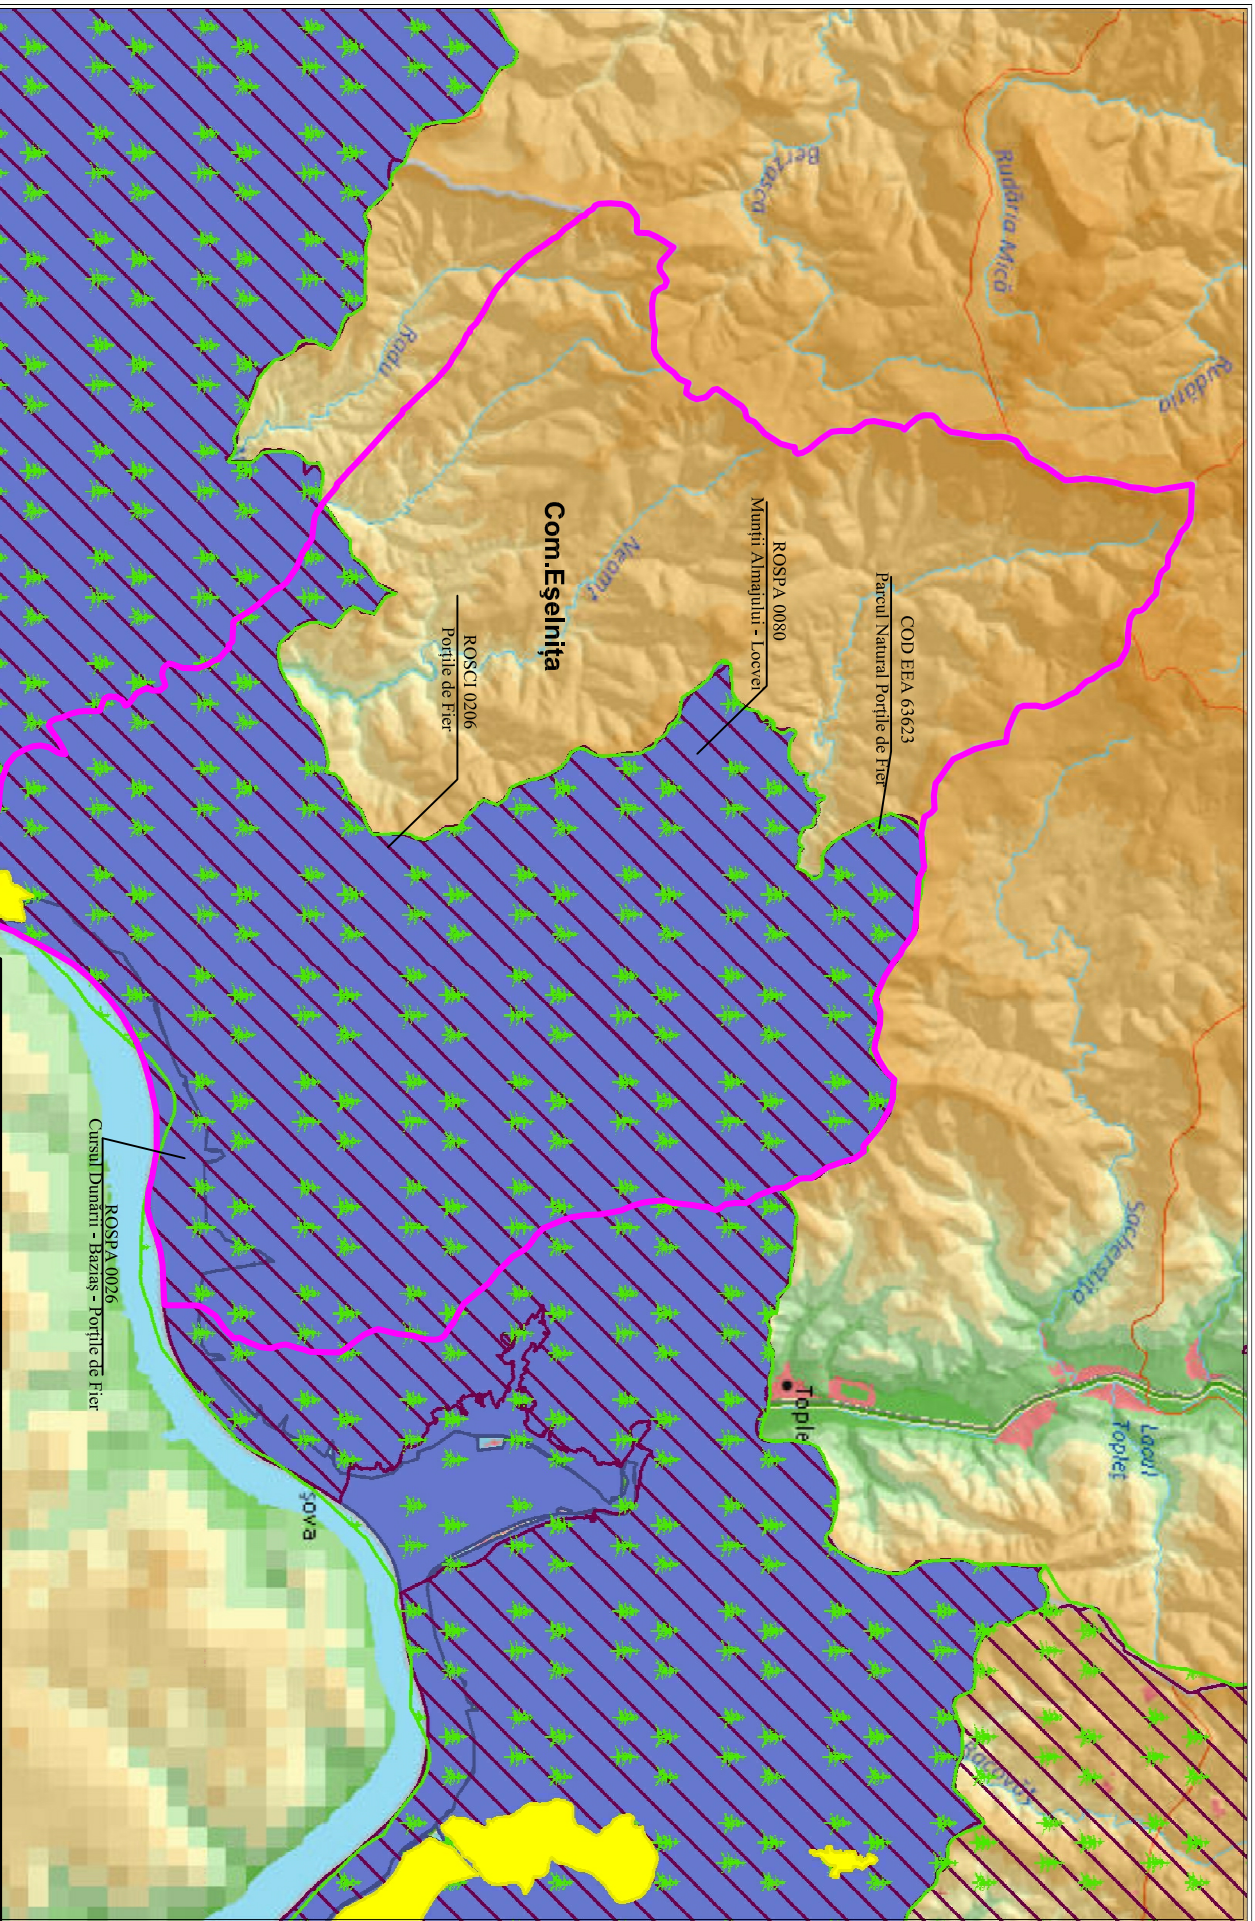

Legendă

Arii protejate

- Delta Dunării
- Rezervații
- Parcuri
- SPA
- SCI
- Com. Eșelnița

S.C. ACER S.R.L.		COMUNA EȘELNIȚA	
SOCIETATE DE PROIECTARE ȘI EXECUȚIE ÎN CONSTRUCȚII AMBUNĂTĂRII FUNCJARE, SILVICULTURA ȘI PROTECȚIA MEDIULUI			
SPECIFICATIE	NIME	SEMNAȚURA	Scara
PROIECTAT:	ing. Rodica Ungureanu		1 : 120 000
DESENAT:	Carla Schuttenauer		Data
DIRECTOR:	ing. Rodica Ungureanu		1/2016
Beneficiar:		Titlu proiect:	
COMUNA EȘELNIȚA		227195 COMUNA EȘELNIȚA, JUDEȚUL MEHEDINȚI	
Titlu planșă:		NR. PROIECT:	
AMPLASAMENTUL PR ÎN PERIMETRUL ARIILOR PROTEJATE DE INTERES COMUNITAR		40M/2016	
		FAZA: STUDIU	
		PLANSĂ m/A	

Data: 12.01.2016

Scara: 1:120 960

0 0,75 1,5 3 km

© Atlas Explorer