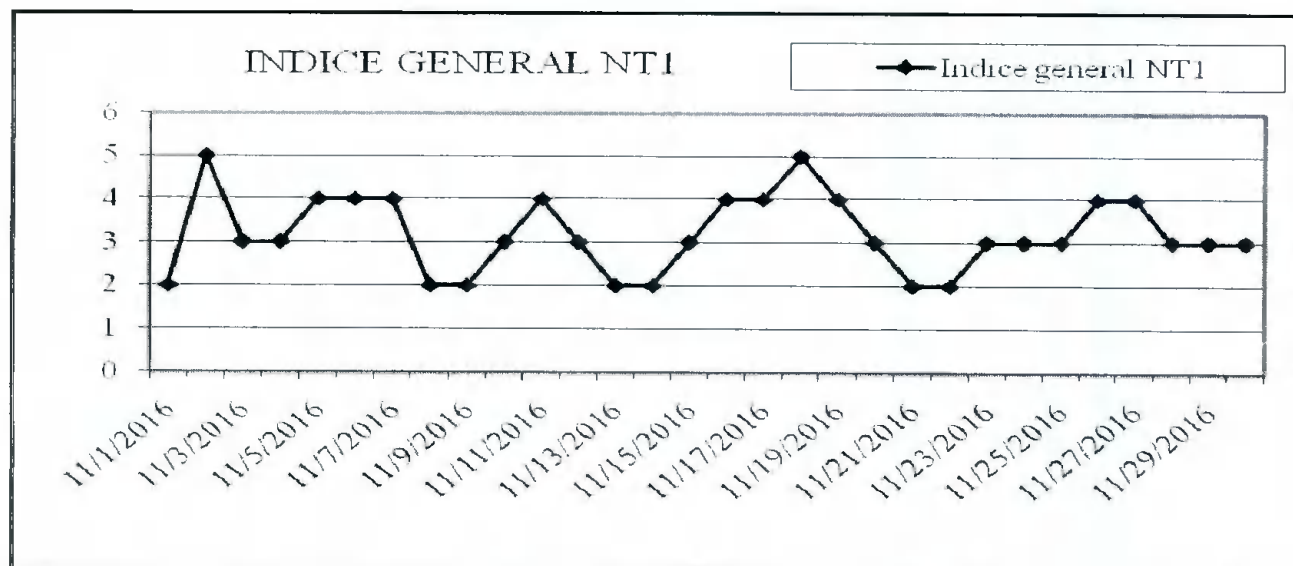

Legenda:

NT1 - Str.
Valea Alba FN
Piatra Neamț

NT2 - Str.
Stefan cel Mare
nr. 274, Roman

NT3 – Sat
Hamzoaia, Com
Tașca

Amplasarea stațiilor de monitorizare în județul Neamț

A. Evoluția indicelui general de calitate a aerului la stația din rețeaua locală de monitorizare:

Stația : NT1 – FU, Piatra Neamț, strada Valea Albă, fn.

Indicele general de calitate a aerului a fost stabilit ca fiind cel mai mare indice specific din următorii indicatori: SO₂, CO, NO₂, PM 10 și O₃ și a fost stabilit de O₃ și PM 10 gravimetric.

Stația: NT2 - I2, Roman, str. Ștefan Cel Mare nr.274.

Indicele general de calitate a aerului a fost stabilit ca fiind cel mai mare indice specific din următorii indicatori: SO₂, O₃, NO₂, CO și PM 10 nefolometric și a fost stabilit de O₃ și PM10.