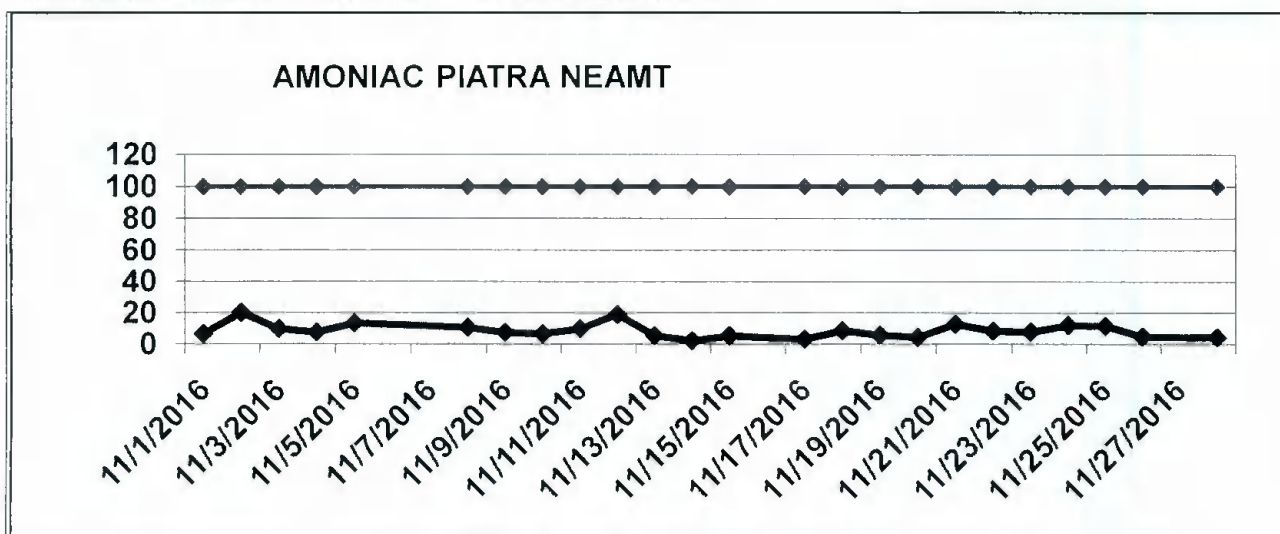

Stația : NT1 – FU, Piatra Neamț, strada Valea Albă, fn.

Indicele general de calitate a aerului a fost stabilit ca fiind cel mai mare indice specific din următorii indicatori: SO₂, CO, NO₂, PM 10 și O₃ și a fost stabilit de O₃ și PM 10 gravimetric.

Stația: NT2 - I2, Roman, str. Ștefan Cel Mare nr.274.

Indicele general de calitate a aerului a fost stabilit ca fiind cel mai mare indice specific din următorii indicatori: SO₂, O₃, NO₂, CO și PM 10 nefolometric și a fost stabilit de O₃ și PM10.

Indicele general de calitate a aerului a fost stabilit ca fiind cel mai mare indice specific din următorii indicatori: SO₂ NO₂ și PM 10 măsurat prin metoda gravimetrică (de referință) acesta fiind stabilit de PM10.

B. Variația concentrațiilor medii zilnice măsurate pentru indicatori specifici:

- Punct de prelevare: Piatra Neamț, P-ța 22 Decembrie nr.5;
- Poluantul măsurat: amoniac - metoda manuală.

Director Executiv,