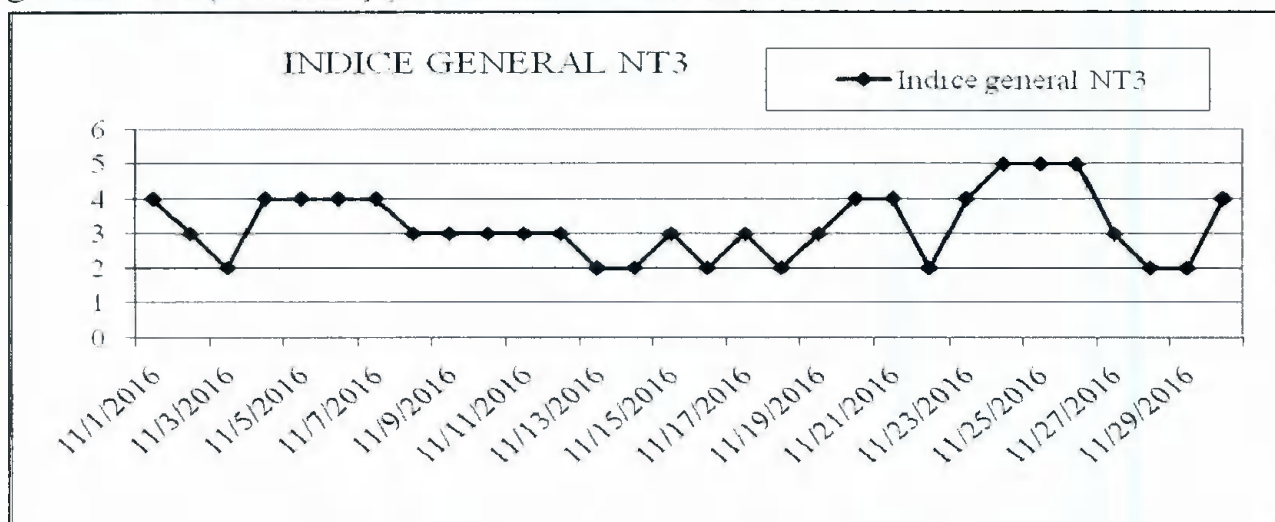

Stația : NT1 – FU, Piatra Neamț, strada Valea Albă, fn.

Indicele general de calitate a aerului a fost stabilit ca fiind cel mai mare indice specific din următorii indicatori: SO₂, CO, NO₂, PM 10 și O₃ și a fost stabilit de O₃ și PM 10 gravimetric.

Stația: NT2 - I2, Roman, str. Ștefan Cel Mare nr.274.

Indicele general de calitate a aerului a fost stabilit ca fiind cel mai mare indice specific din următorii indicatori: SO₂, O₃, NO₂, CO și PM 10 nefolometric și a fost stabilit de O₃ și PM10.

Indicele general de calitate a aerului a fost stabilit ca fiind cel mai mare indice specific din următorii indicatori: SO₂ NO₂ și PM 10 măsurat prin metoda gravimetrică (de referință) acesta fiind stabilit de PM10.

B. Variația concentrațiilor medii zilnice măsurate pentru indicatori specifici:

- Punct de prelevare: Piatra Neamț, P-ța 22 Decembrie nr.5;
- Poluantul măsurat: amoniac - metoda manuală.

Director Executiv,