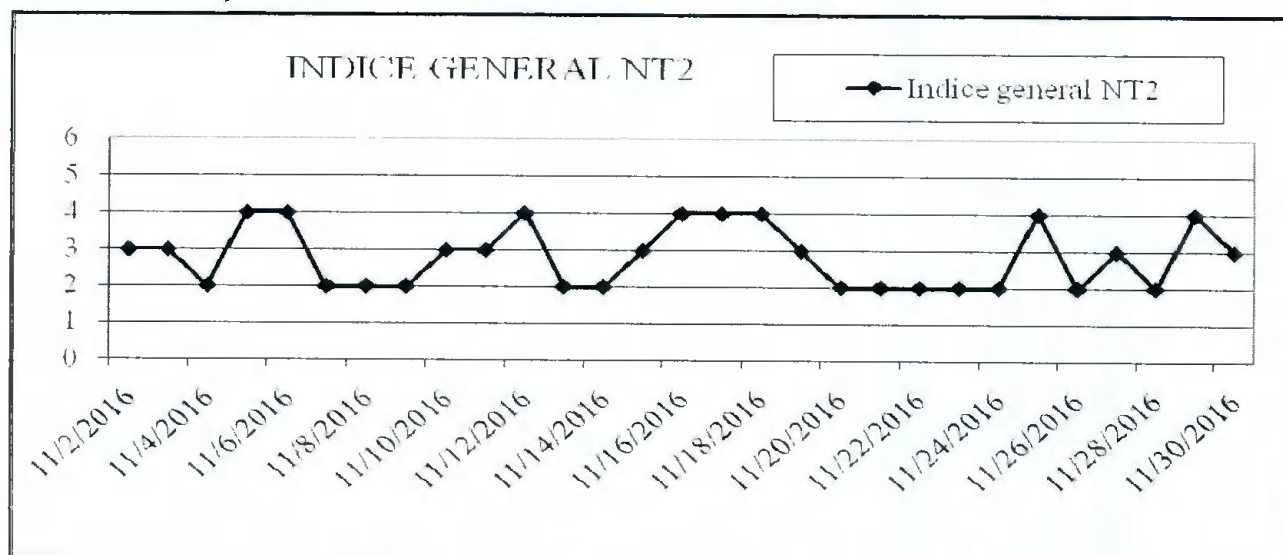

Legenda:

NT1 - Str.
Valea Alba FN
Piatra Neamț

NT2 - Str.
Stefan cel Mare
nr. 274, Roman

NT3 – Sat
Hamzoaia, Com
Tașca

Amplasarea stațiilor de monitorizare în județul Neamț

A. Evoluția indicelui general de calitate a aerului la stația din rețeaua locală de monitorizare:

Stația : NT1 – FU, Piatra Neamț, strada Valea Albă, fn.

Indicele general de calitate a aerului a fost stabilit ca fiind cel mai mare indice specific din următorii indicatori: SO₂, CO, NO₂, PM 10 și O₃ și a fost stabilit de O₃ și PM 10 gravimetric.

Stația: NT2 - I2, Roman, str. Ștefan Cel Mare nr.274.

Indicele general de calitate a aerului a fost stabilit ca fiind cel mai mare indice specific din următorii indicatori: SO₂, O₃, NO₂, CO și PM 10 nefolometric și a fost stabilit de O₃ și PM10.

B. Variația concentrațiilor medii zilnice măsurate pentru indicatori specifici:

- Punct de prelevare: Piatra Neamț, P-ța 22 Decembrie nr.5;
- Poluantul măsurat: amoniac - metoda manuală.

Director Executiv,