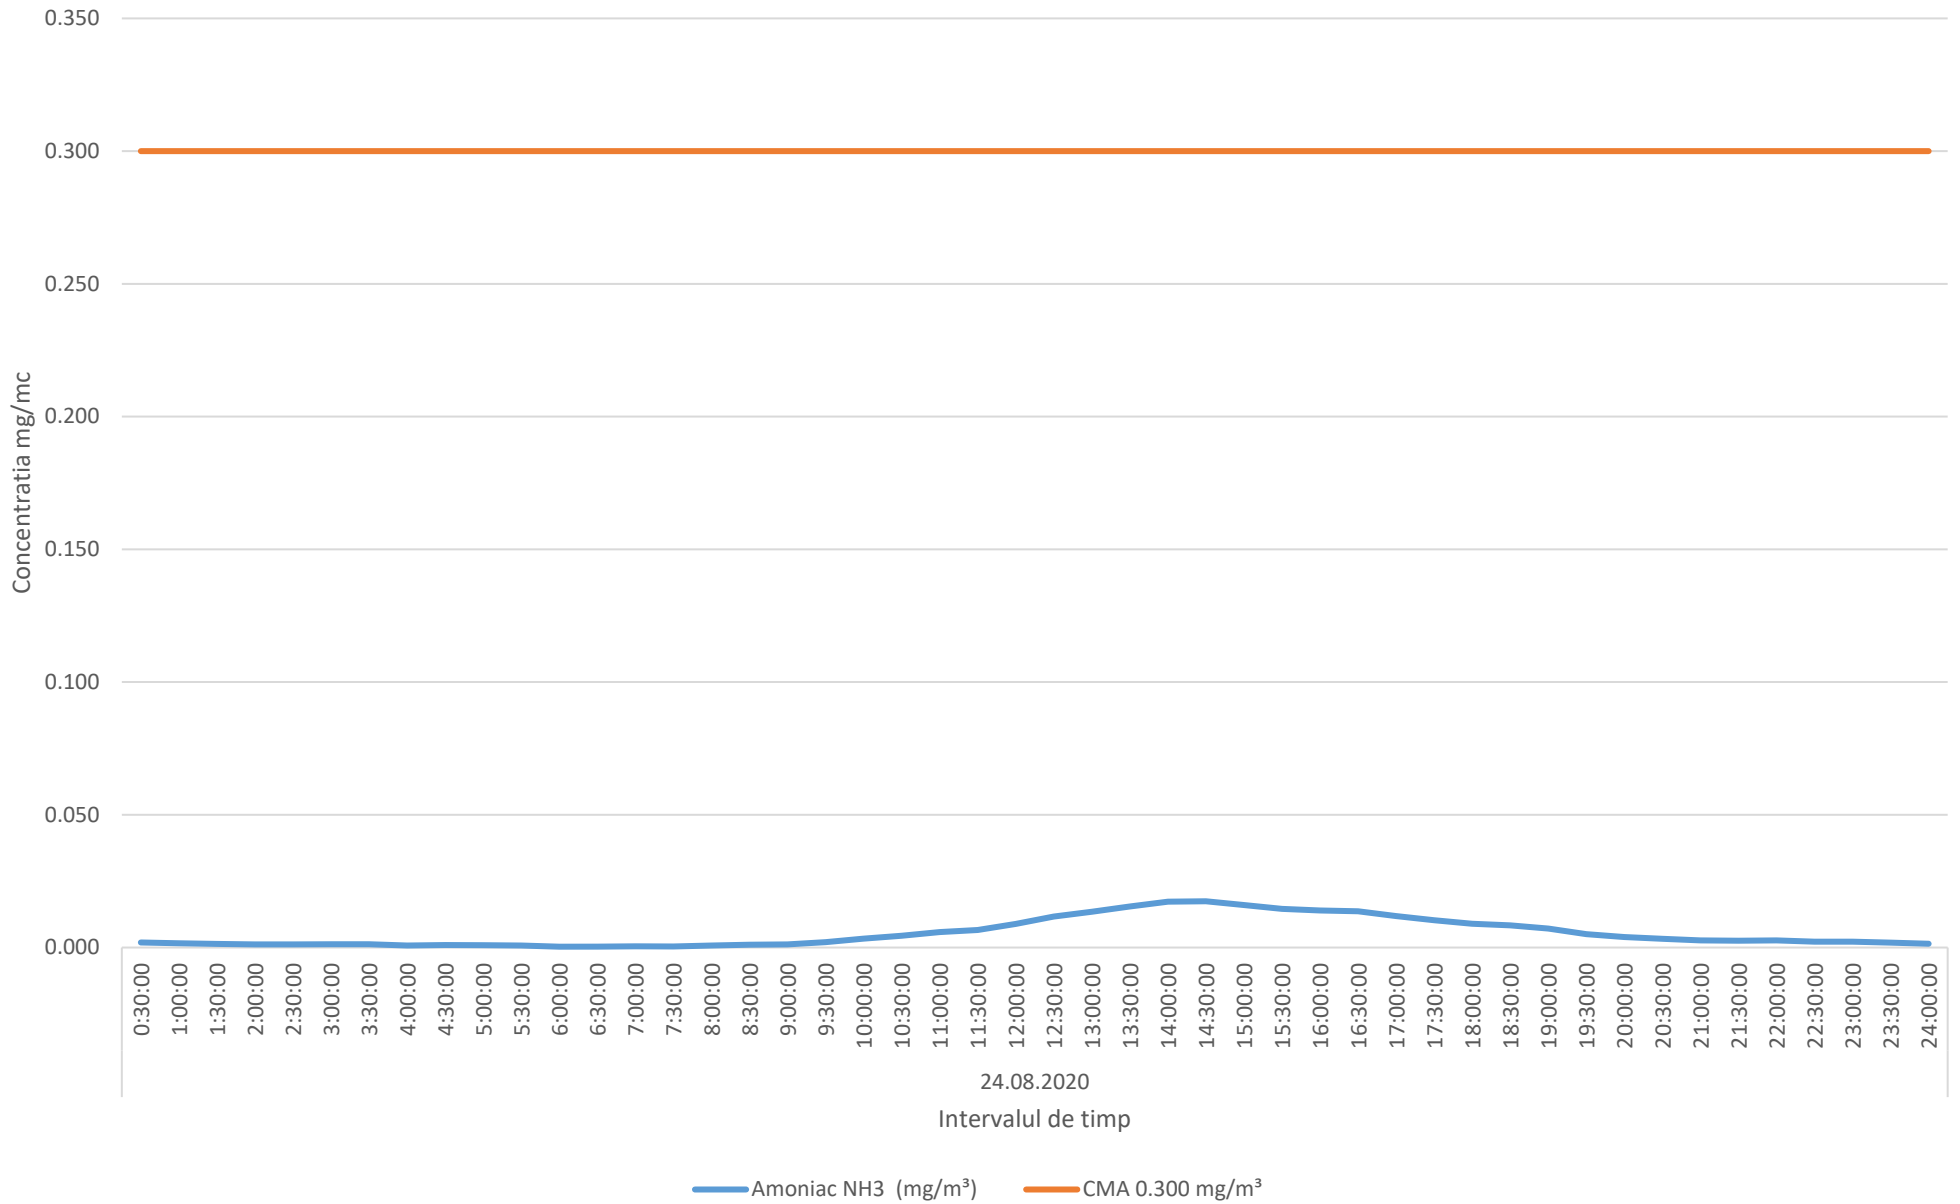

Variatia momentana (30 min.) a indicatorului H2S in data de 24.08.2020

Variatia momentana (30 min.) a indicatorului NH3 in data de 24.08.2020

Variatia mediilor orare ale indicatorilor C6H6/C7H8 in data de 24.08.2020

Variatia mediilor orare ale indicatorului SO2 in data de 24.08.2020

Variatia mediilor orare ale indicatorului NO2 in data de 24.08.2020