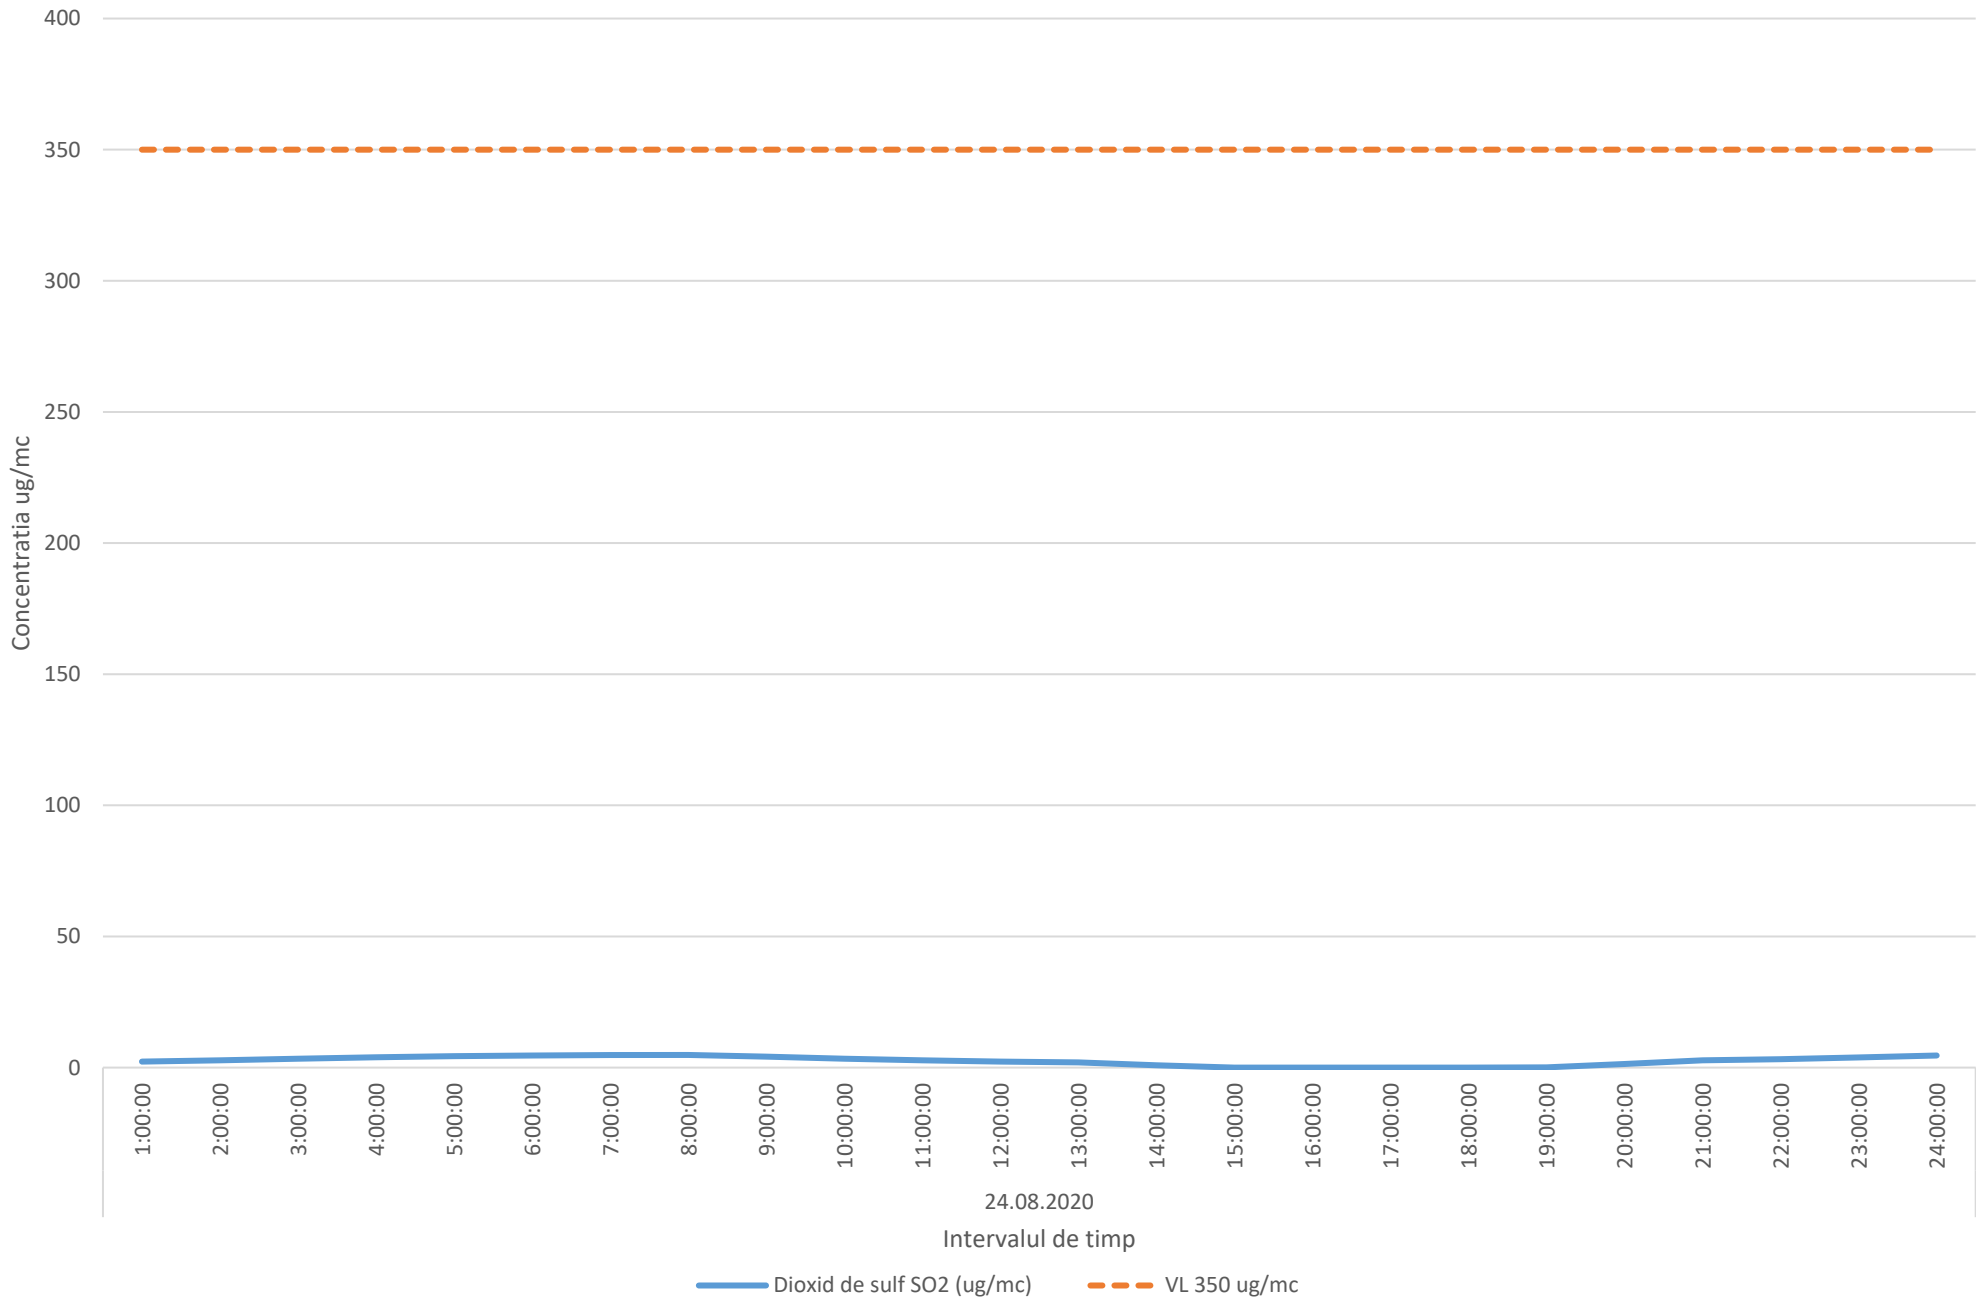

Variatia momentana (30 min.) a indicatorului H2S in data de 24.08.2020

Variatia momentana (30 min.) a indicatorului NH3 in data de 24.08.2020

Variatia mediilor orare ale indicatorilor C6H6/C7H8 in data de 24.08.2020

Variatia mediilor orare ale indicatorului SO2 in data de 24.08.2020

Variatia mediilor orare ale indicatorului NO2 in data de 24.08.2020