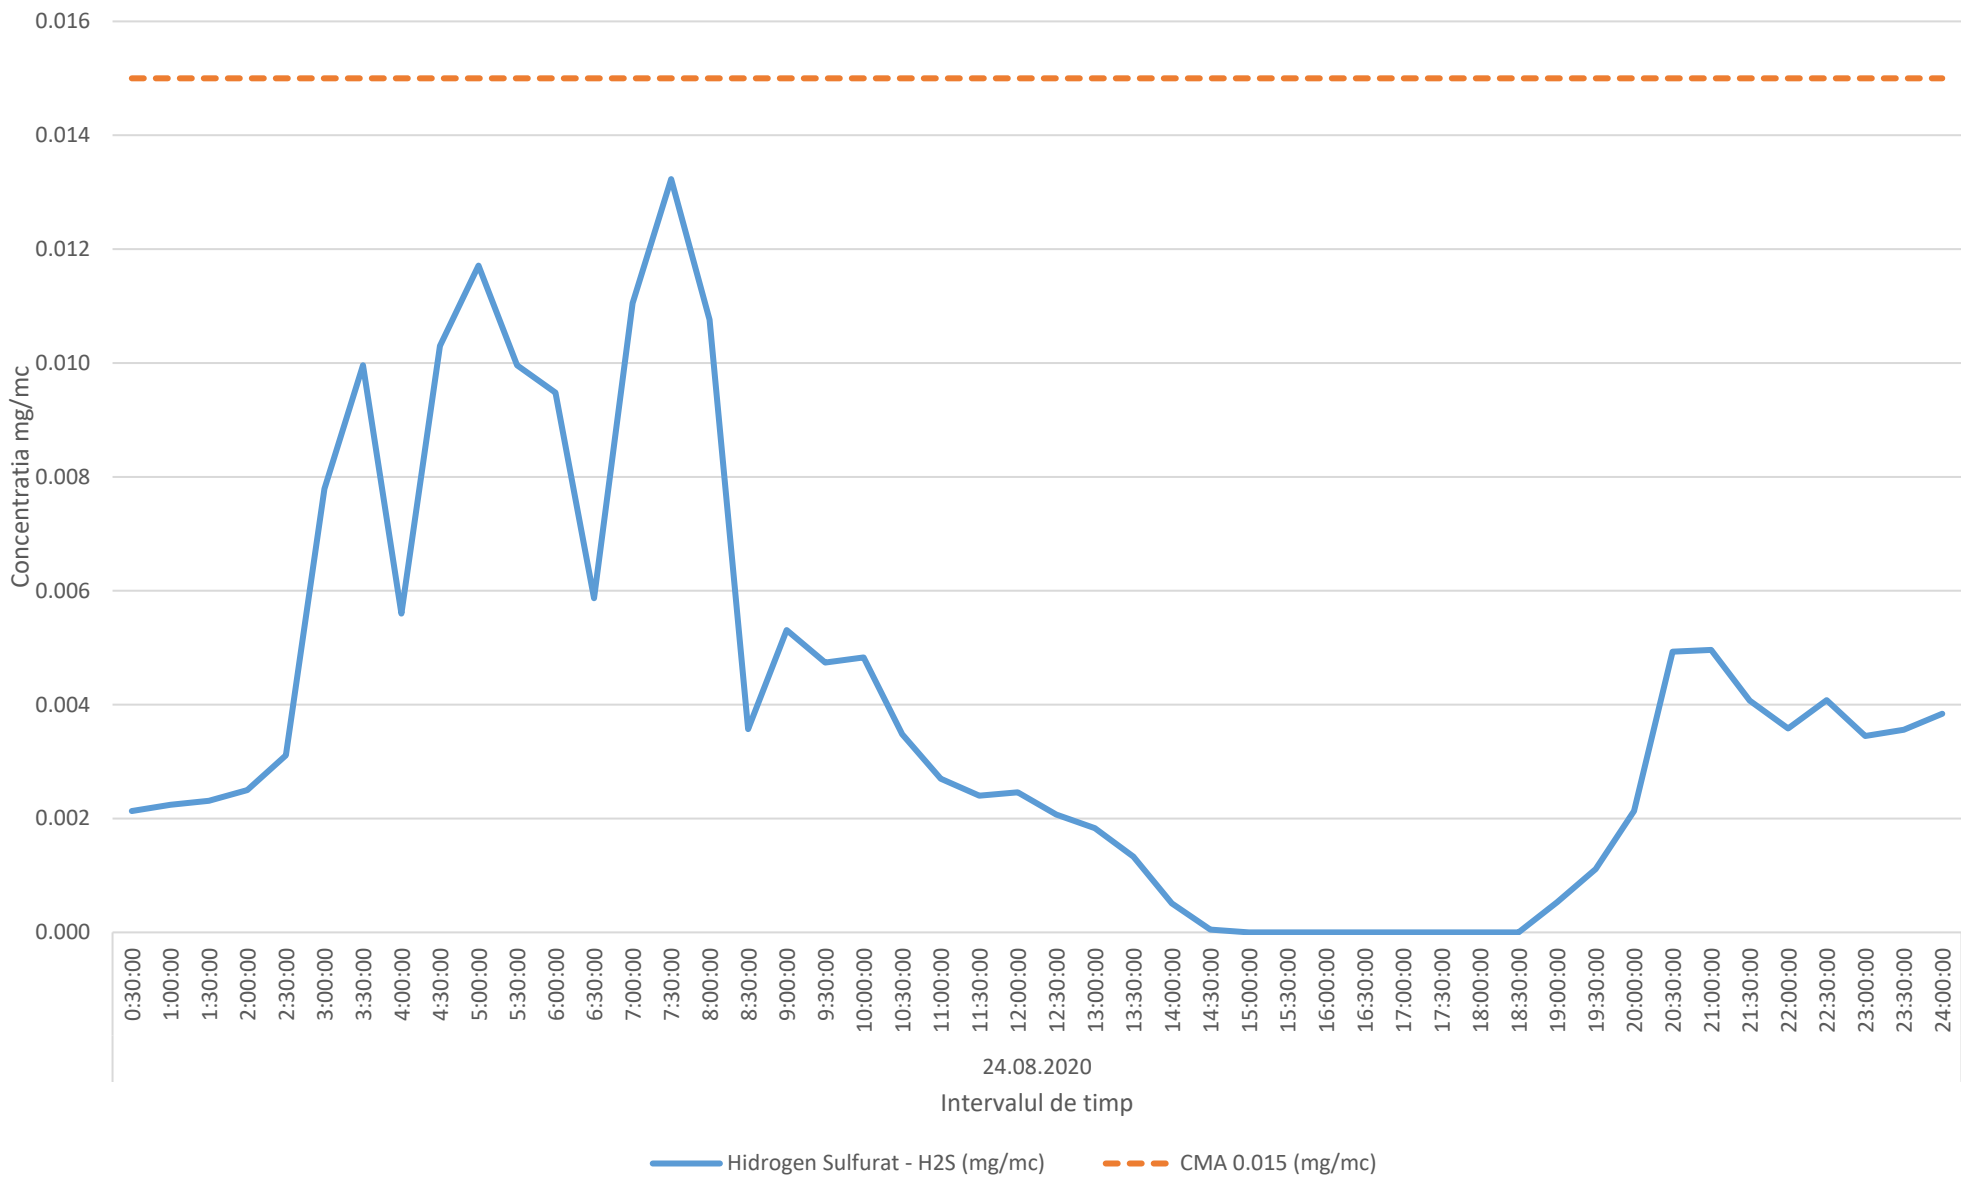

Variatia momentana (30 min.) a indicatorului H2S in data de 24.08.2020

Variatia momentana (30 min.) a indicatorului NH3 in data de 24.08.2020

Variatia mediilor orare ale indicatorilor C6H6/C7H8 in data de 24.08.2020

Variatia mediilor orare ale indicatorului SO2 in data de 24.08.2020

Variatia mediilor orare ale indicatorului NO2 in data de 24.08.2020