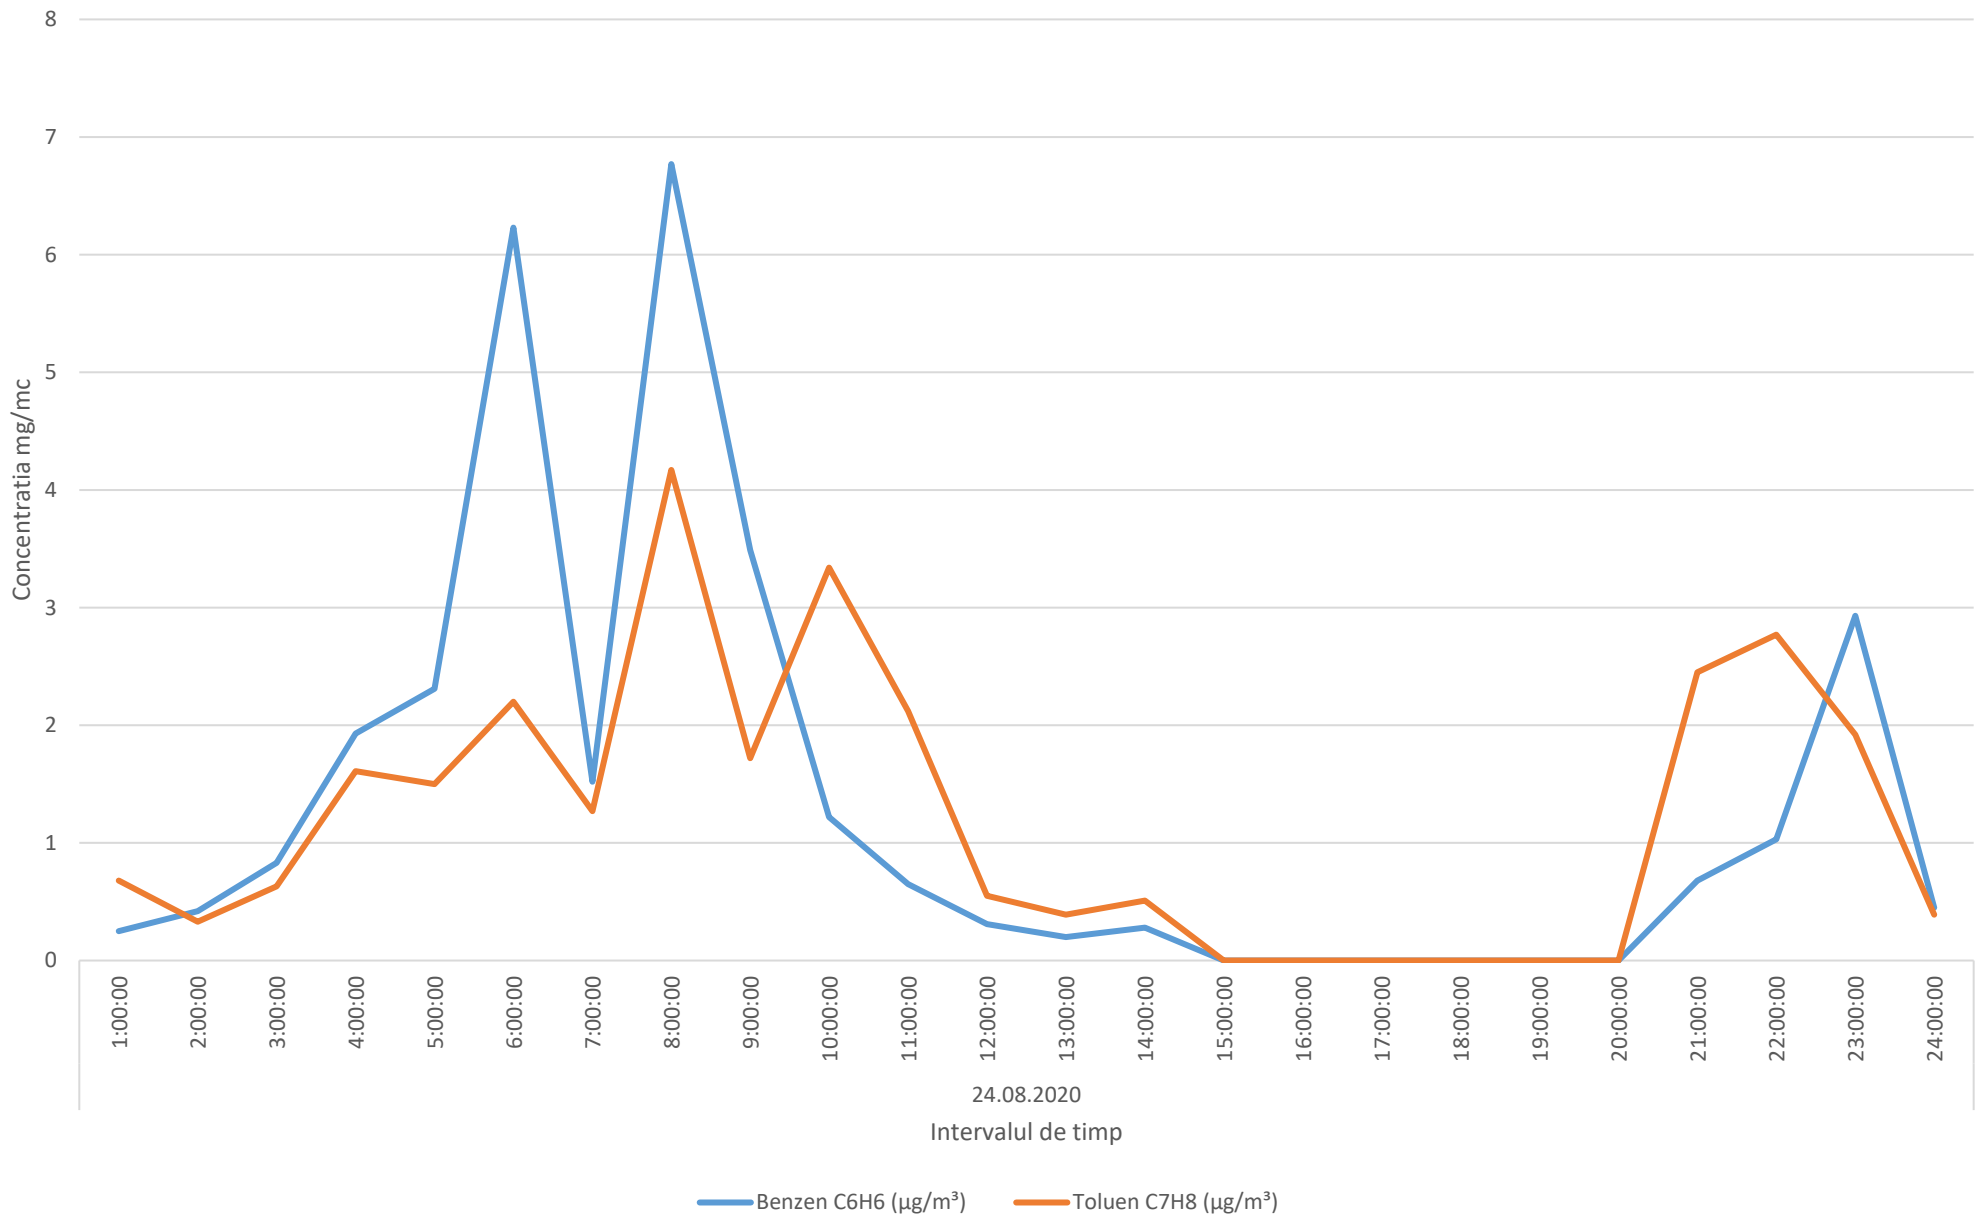

Variatia momentana (30 min.) a indicatorului H2S in data de 24.08.2020

Variatia momentana (30 min.) a indicatorului NH3 in data de 24.08.2020

Variatia mediilor orare ale indicatorilor C6H6/C7H8 in data de 24.08.2020

Variatia mediilor orare ale indicatorului SO2 in data de 24.08.2020

Variatia mediilor orare ale indicatorului NO2 in data de 24.08.2020