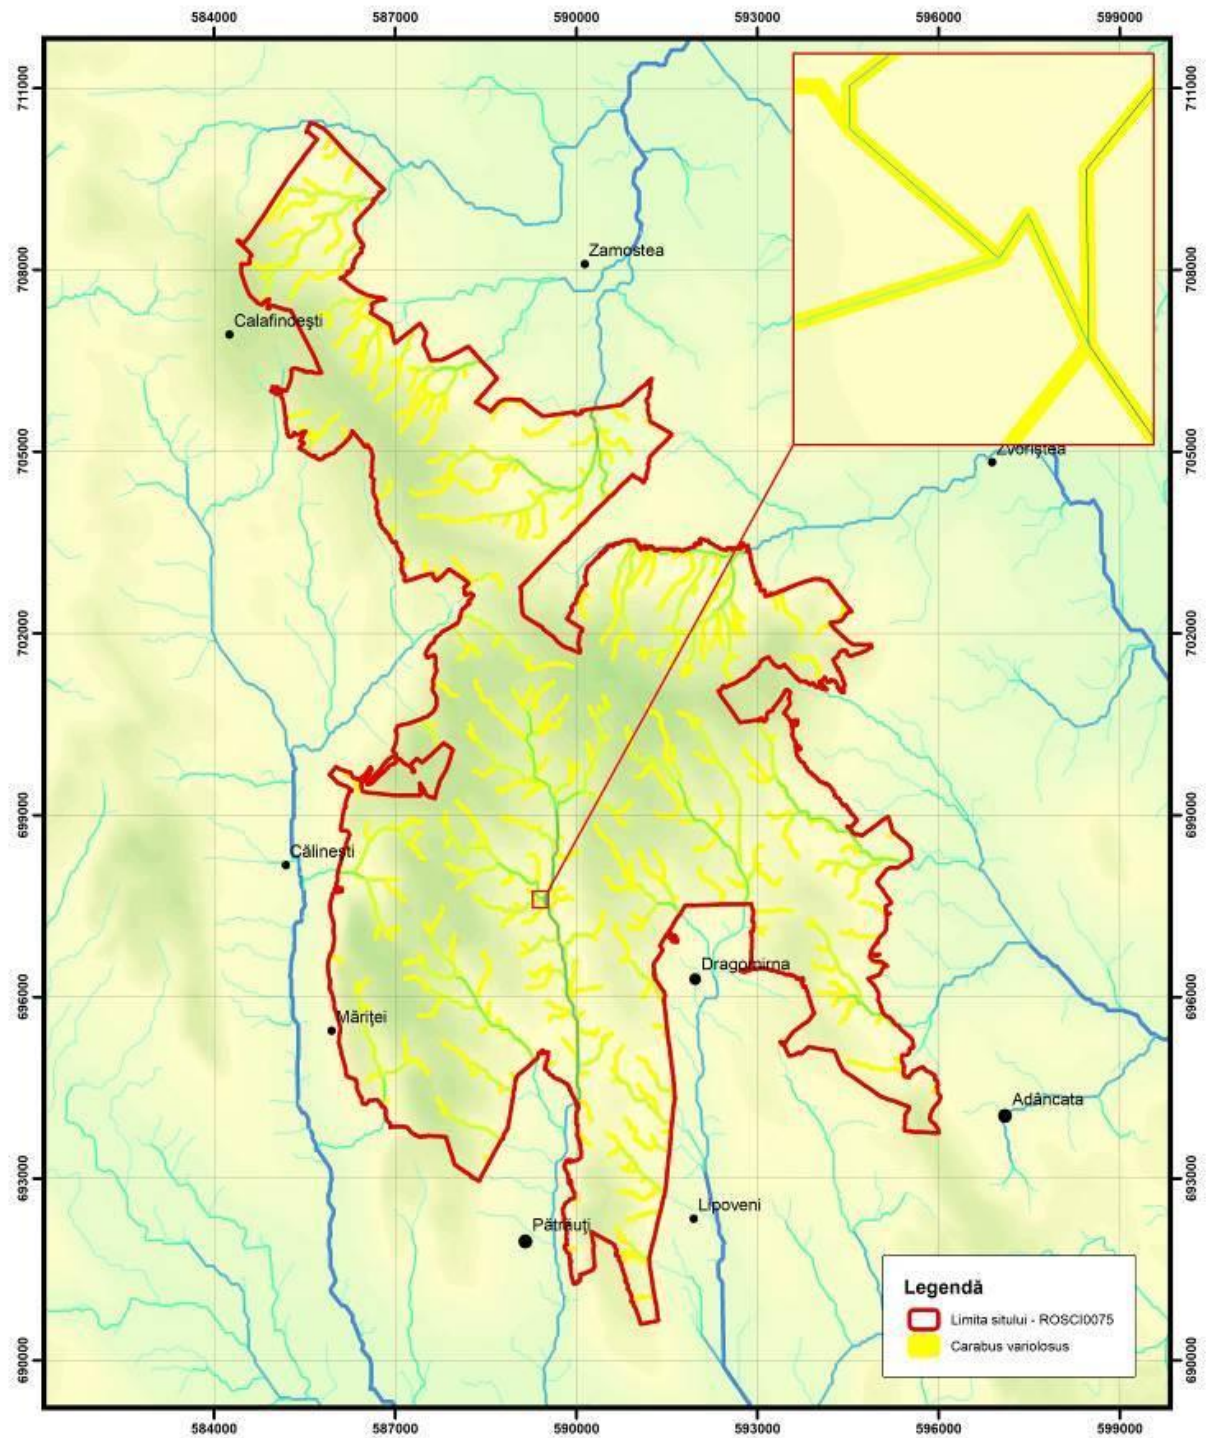

Anexa 5 - Distribuția speciilor de interes comunitar (puncte prezență) din cadrul
O.S. Pătrăuți (suprapunere ROSCI0075 Pădurea Pătrăuți și ROSCI0380
Râul Suceava – Liteni)

Myotis myotis

Barbastella barbastellus

Myotis dasycneme