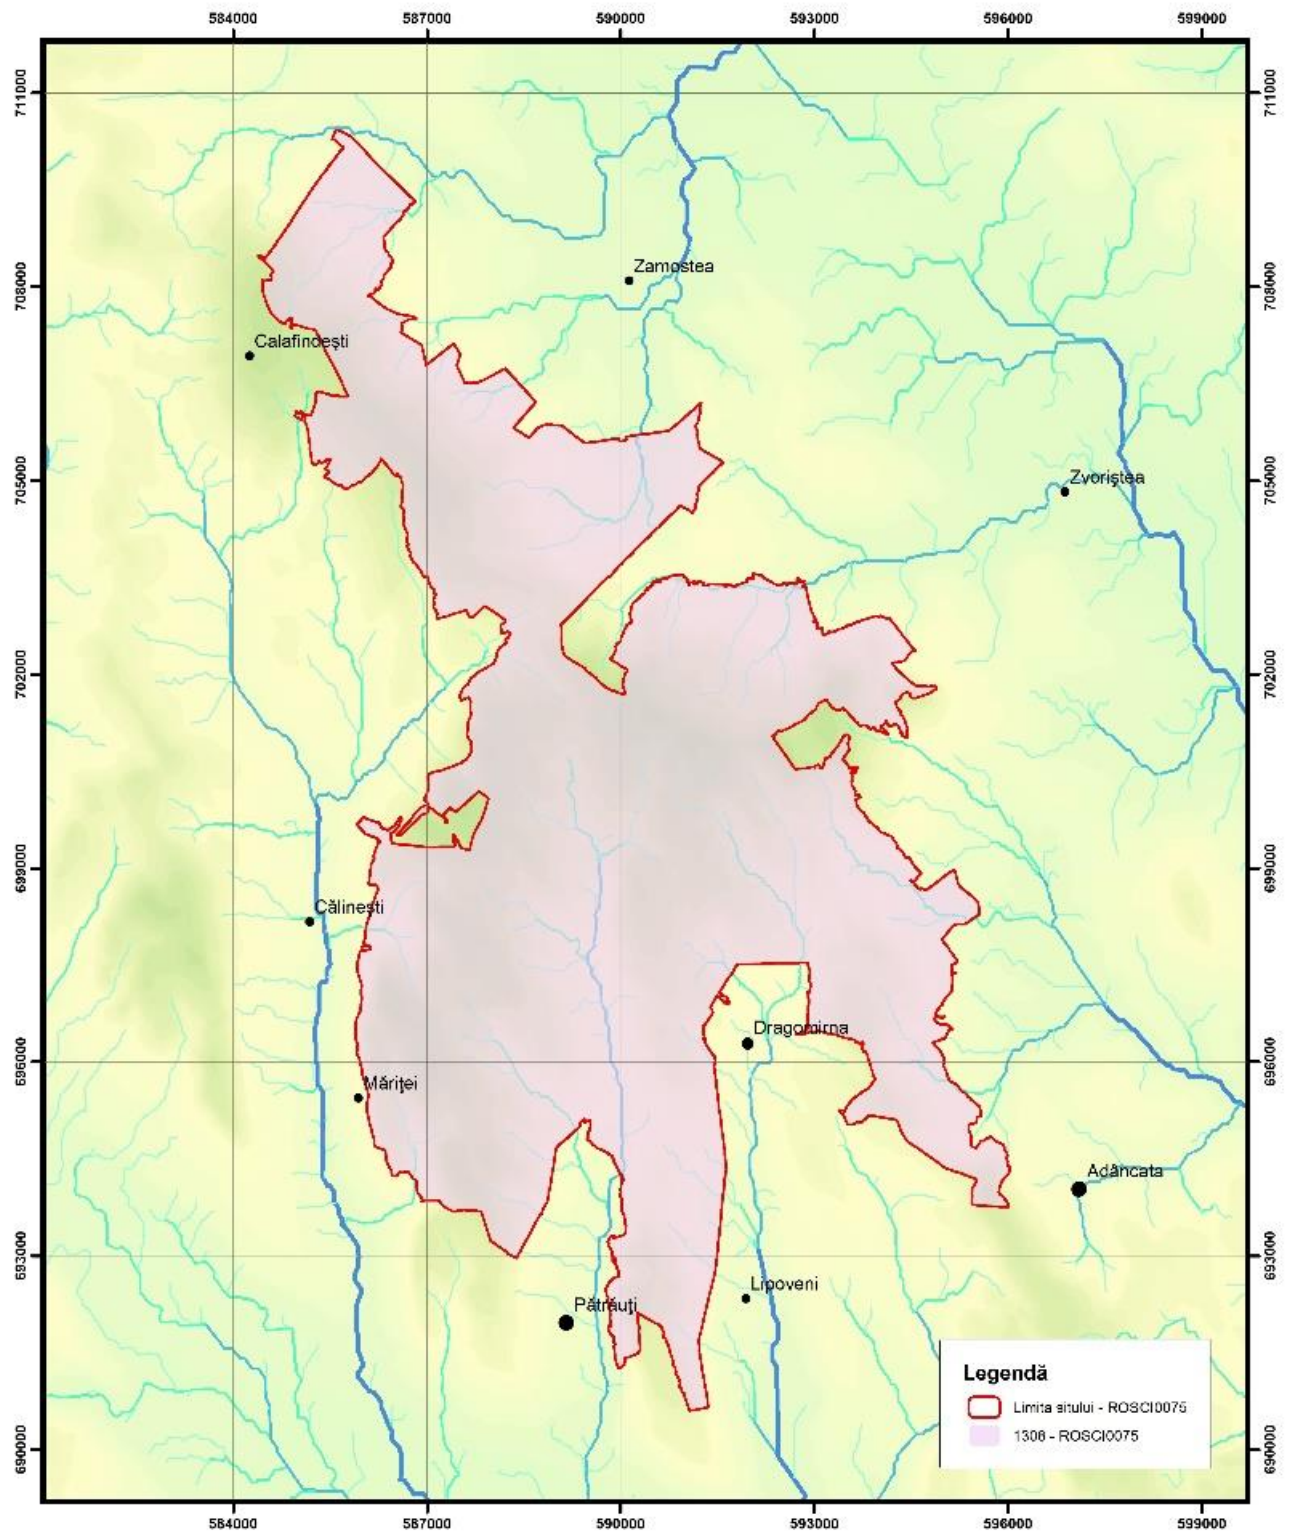

Anexa 5 - Distribuția speciilor de interes comunitar (puncte prezență) din cadrul
O.S. Pătrăuți (suprapunere ROSCI0075 Pădurea Pătrăuți și ROSCI0380
Râul Suceava – Liteni)

Myotis myotis

Barbastella barbastellus

Myotis dasycneme