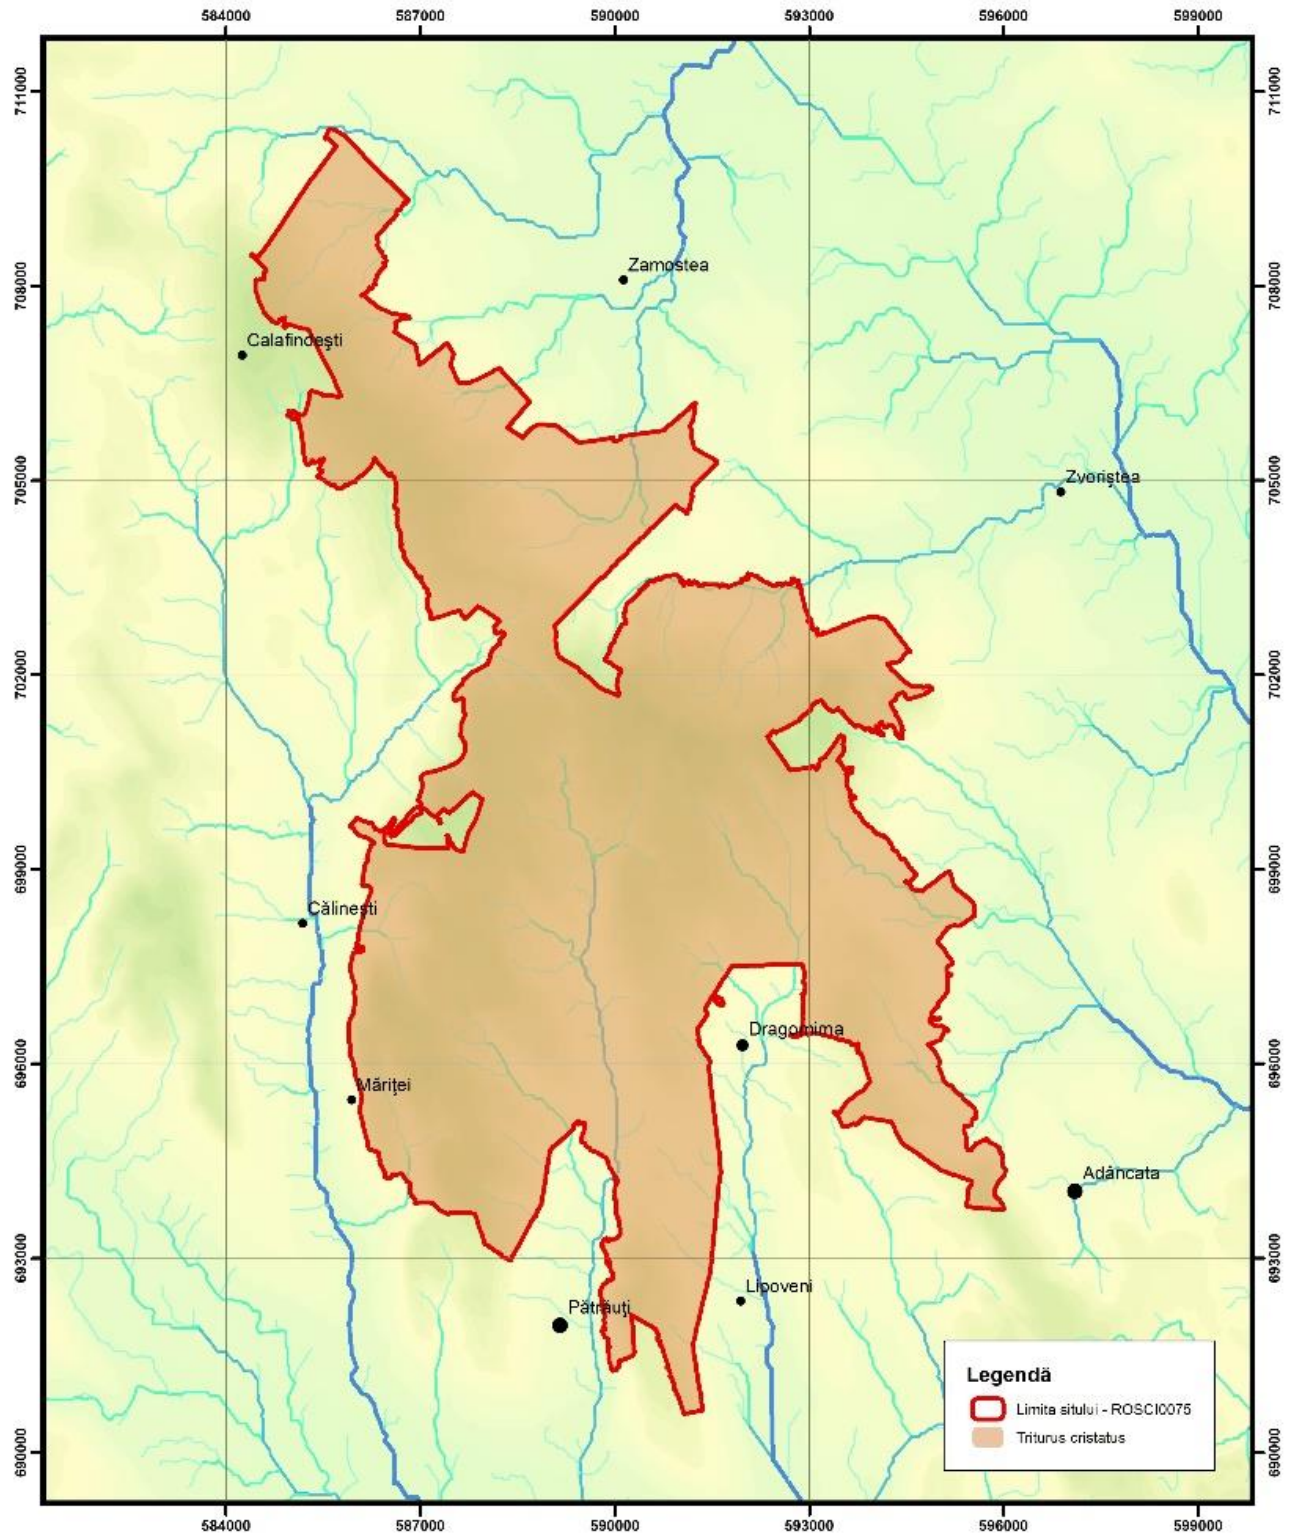

Anexa 5 - Distribuția speciilor de interes comunitar (puncte prezență) din cadrul
O.S. Pătrăuți (suprapunere ROSCI0075 Pădurea Pătrăuți și ROSCI0380
Râul Suceava – Liteni)

Myotis myotis

Barbastella barbastellus

Myotis dasycneme