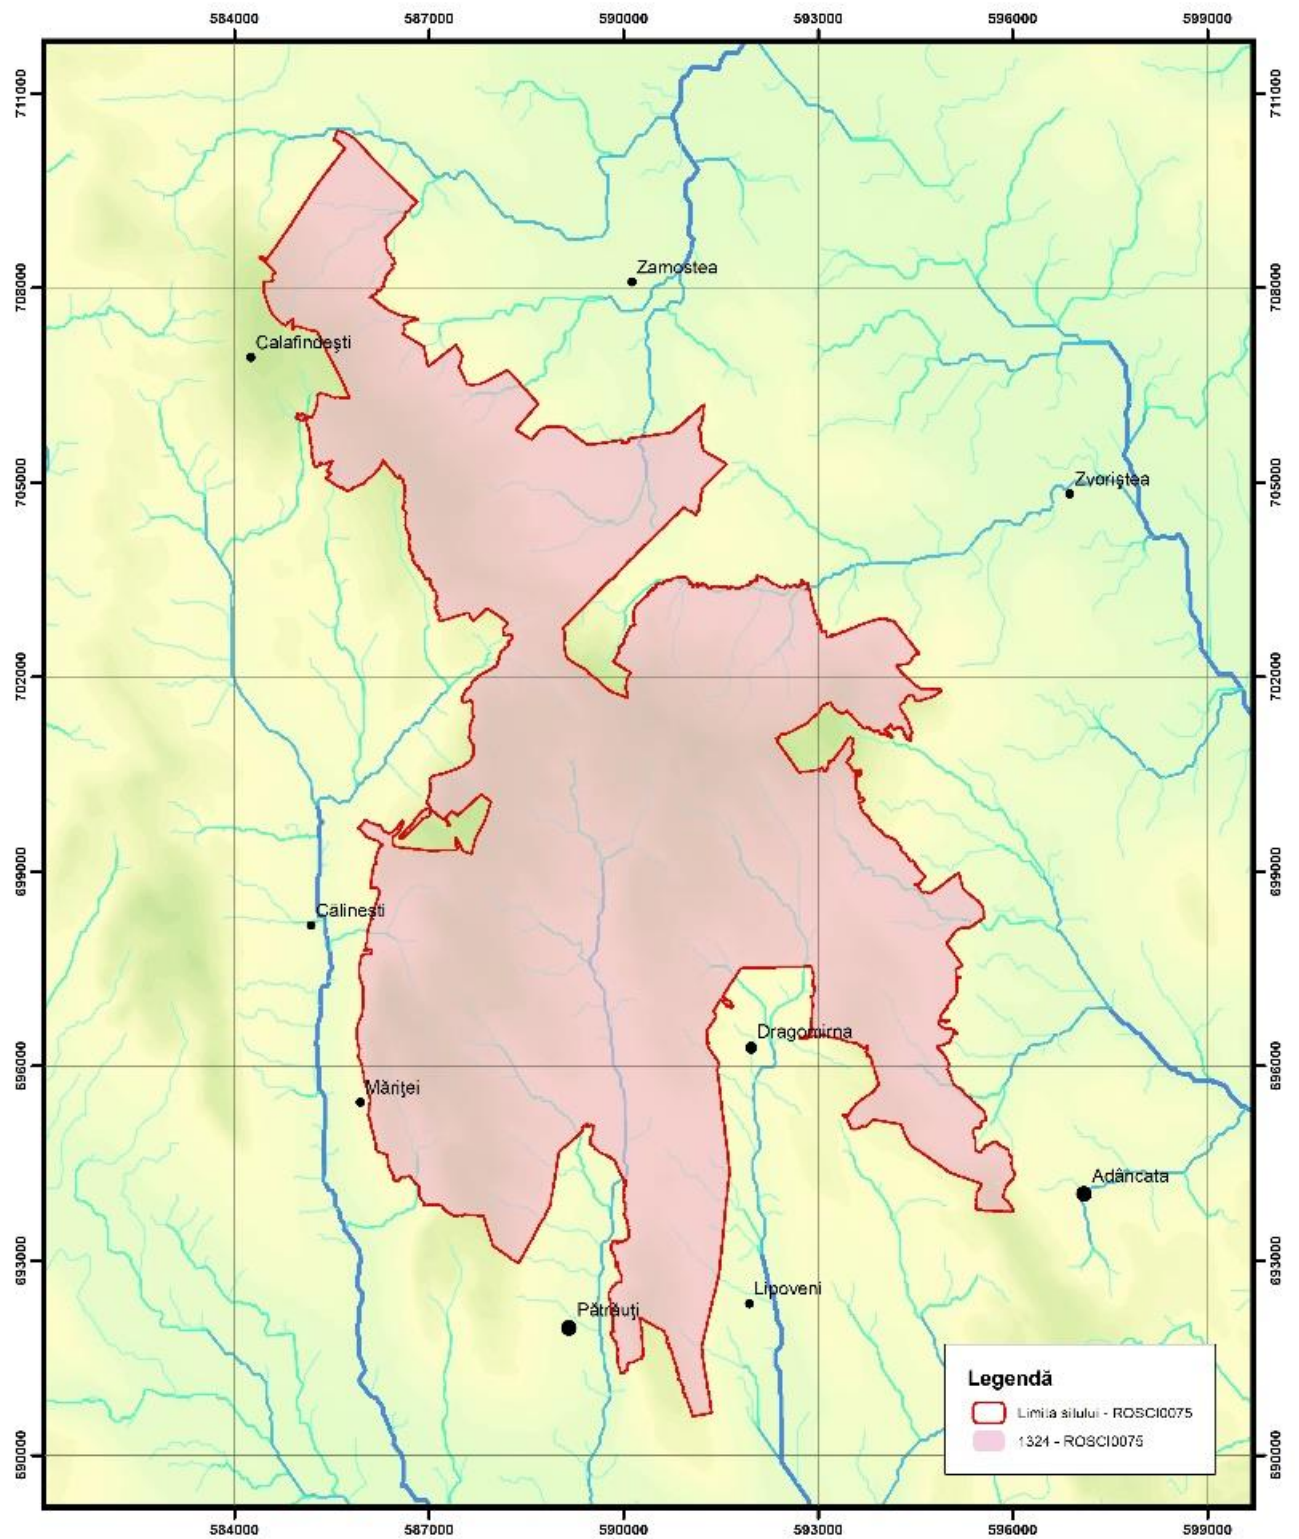

Anexa 5 - Distribuția speciilor de interes comunitar (puncte prezență) din cadrul
O.S. Pătrăuți (suprapunere ROSCI0075 Pădurea Pătrăuți și ROSCI0380
Râul Suceava – Liteni)

Myotis myotis

Barbastella barbastellus

Myotis dasycneme