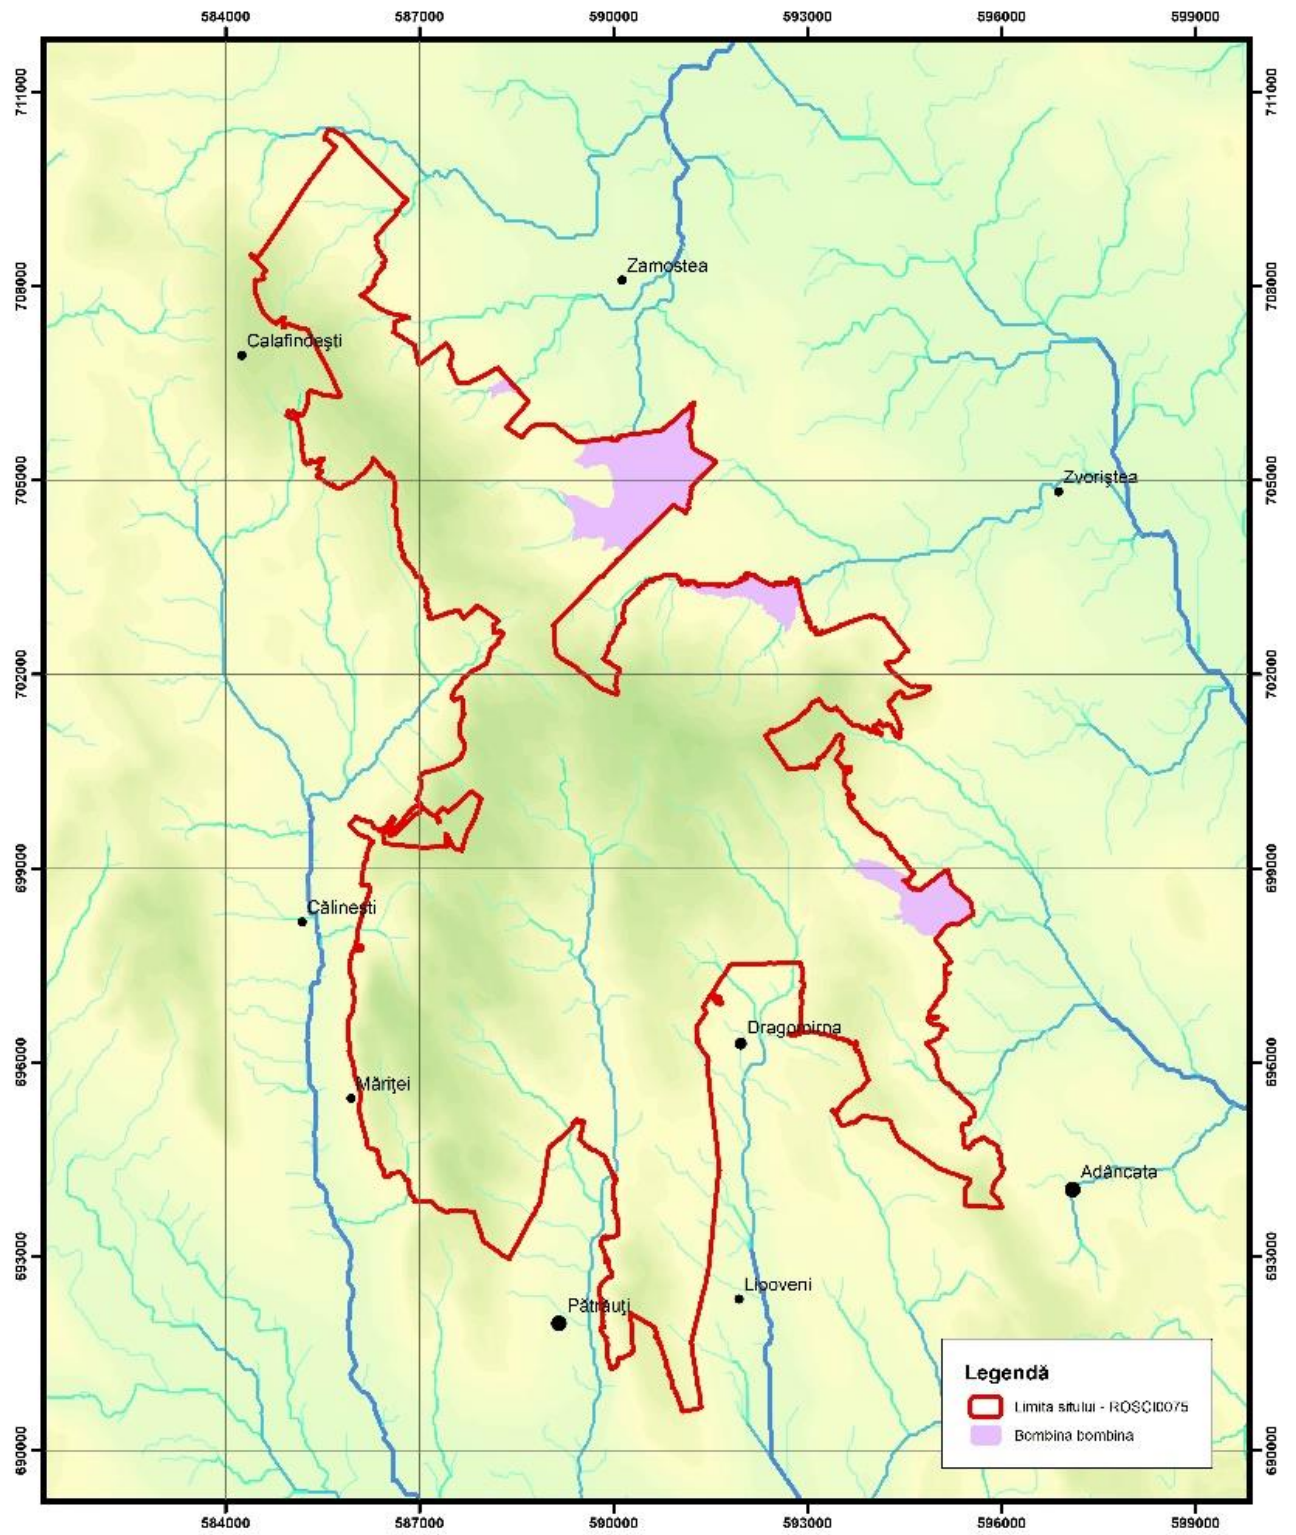

Anexa 5 - Distribuția speciilor de interes comunitar (puncte prezență) din cadrul
O.S. Pătrăuți (suprapunere ROSCI0075 Pădurea Pătrăuți și ROSCI0380
Râul Suceava – Liteni)

Myotis myotis

Barbastella barbastellus

Myotis dasycneme