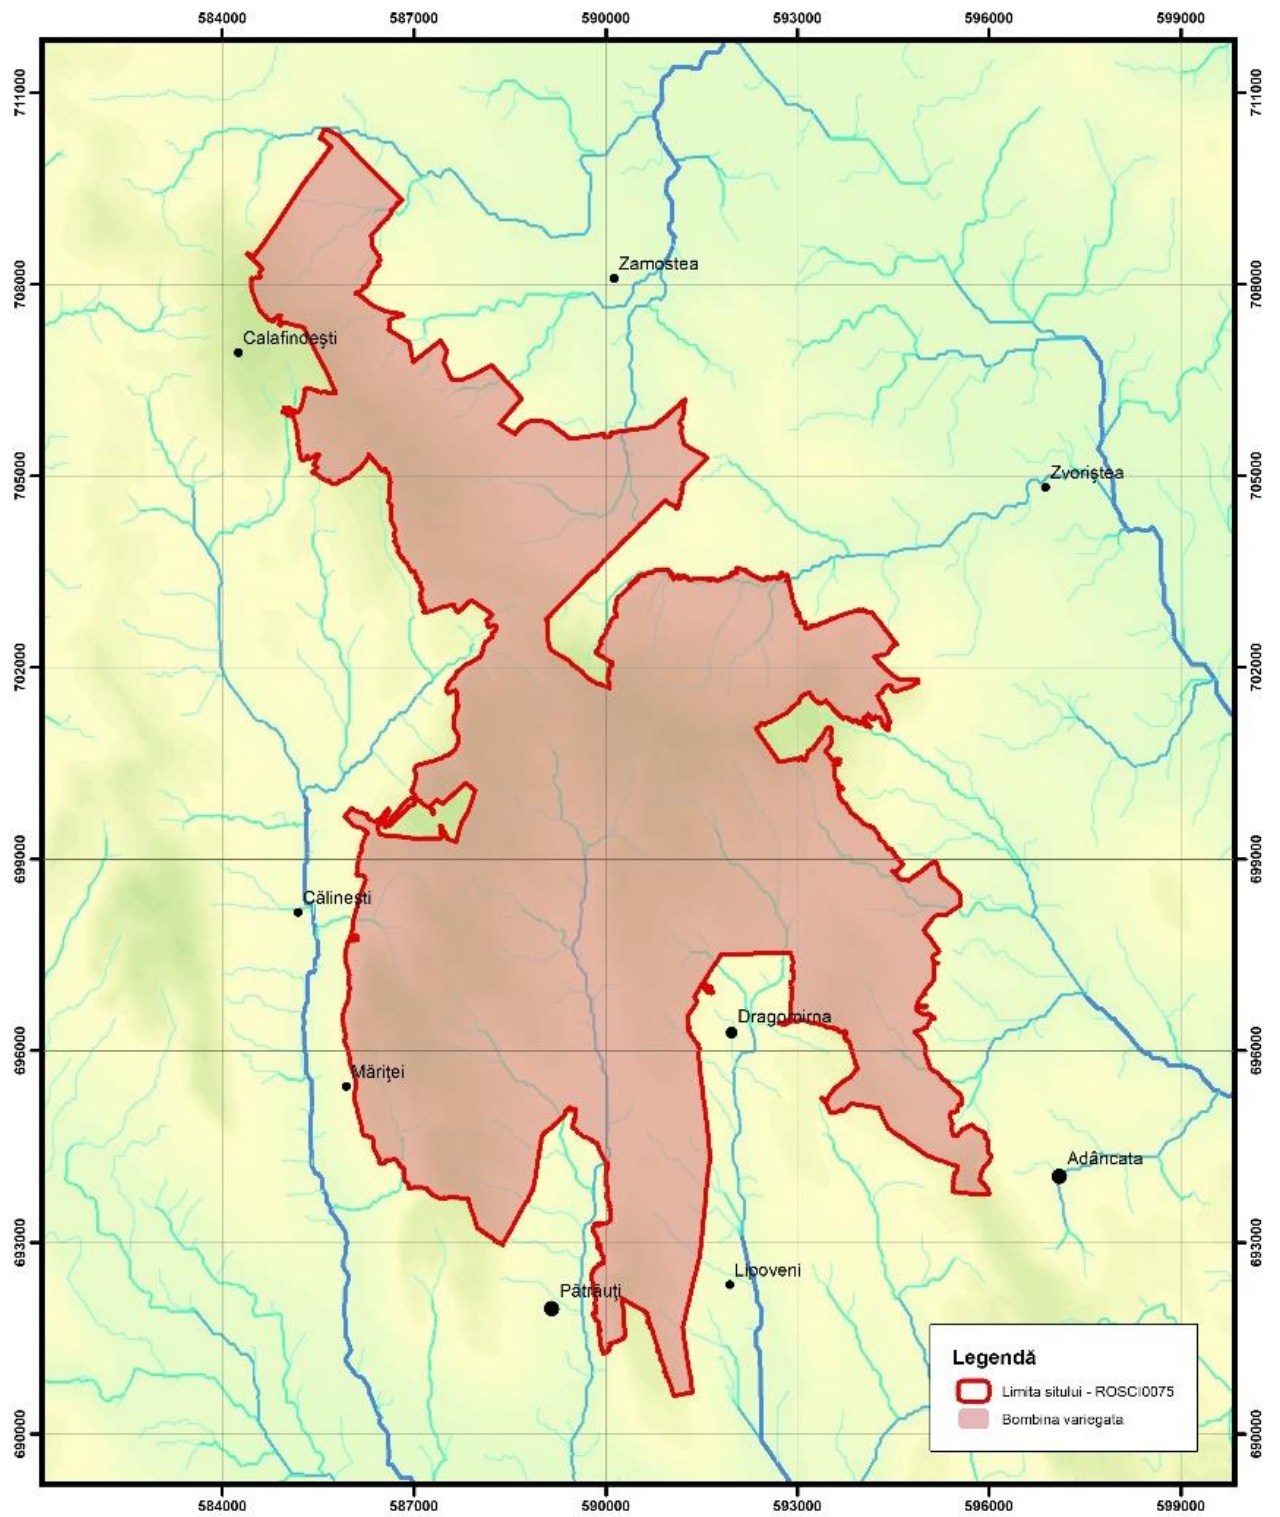

Anexa 5 - Distribuția speciilor de interes comunitar (puncte prezență) din cadrul
O.S. Pătrăuți (suprapunere ROSCI0075 Pădurea Pătrăuți și ROSCI0380
Râul Suceava – Liteni)

Myotis myotis

Barbastella barbastellus

Myotis dasycneme