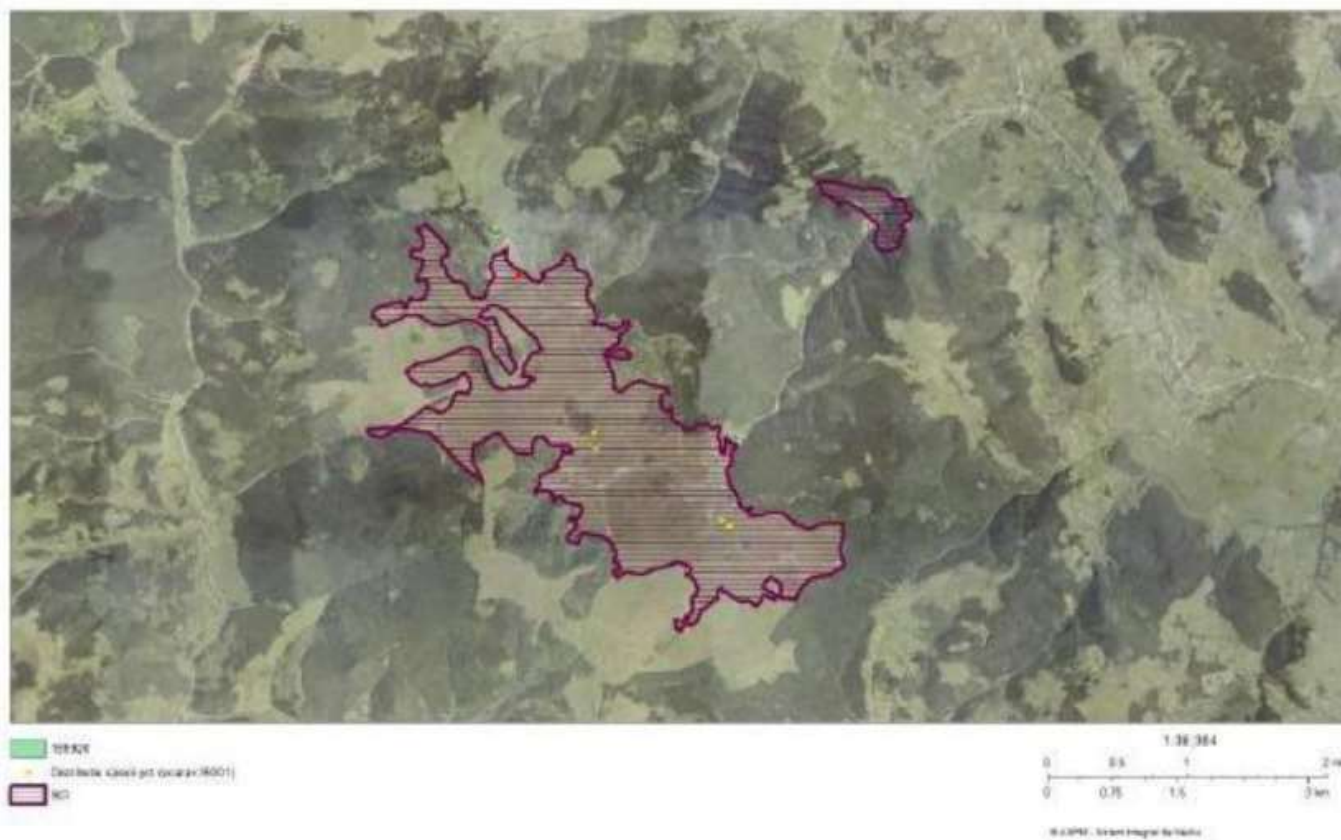

Anexa 5 - Distribuția speciilor de interes comunitar (puncte prezență) din cadrul O.S. Breaza

ROSAC0086 Găina Lucina (conform planului de management)

Harta distribuției speciei Ligularia sibirica

Distribuția (DPOC: 19920)

Harta distribuției speciei *Lynx lynx*

Obiectivul (PDOC: 140)

Mapa PM - Sistemul de Informații Geografice

ROSAC0321 Moldova Superioară (conform planului de management)

Harta distribuției speciei *Eudontomyzon mariae*

Harta arealului de răspândire a speciei *Strix uralensis*
 în SPA Obcina Feredeului