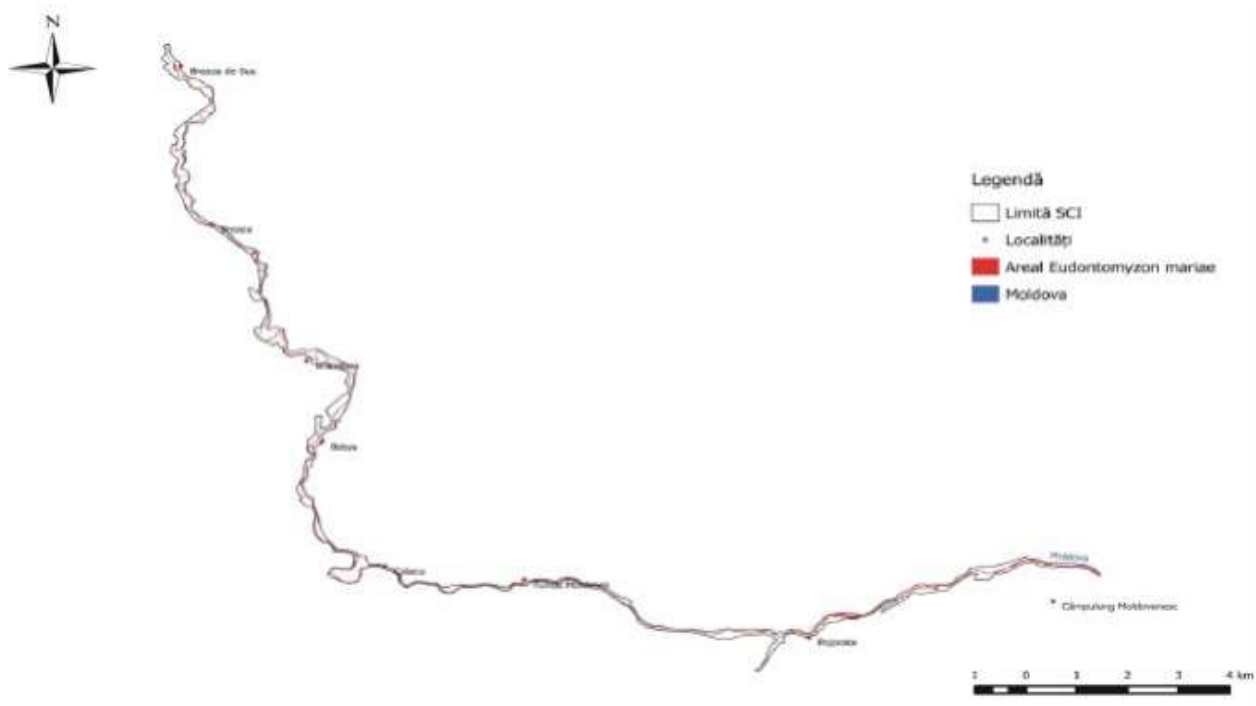

Anexa 5 - Distribuția speciilor de interes comunitar (puncte prezență) din cadrul O.S. Breaza

ROSAC0086 Găina Lucina (conform planului de management)

Harta distribuției speciei Ligularia sibirica

Distribuția (DPOC: 19920)

Harta distribuției speciei *Lynx lynx*

Obiectivul (PDOC: 140)

Mapa PM - Sistemul de Informații Geografice

ROSAC0321 Moldova Superioară (conform planului de management)

Harta distribuției speciei *Eudontomyzon mariae*