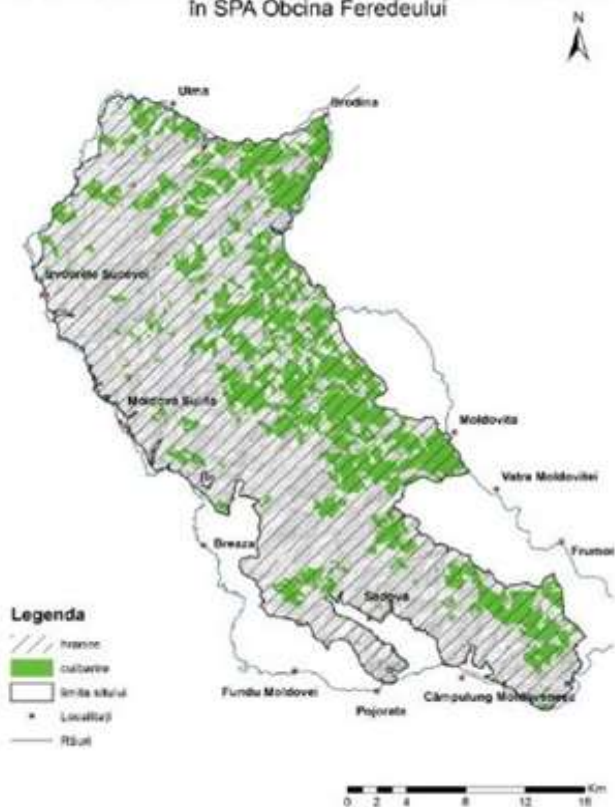

Anexa 5 - Distribuția speciilor de interes comunitar (puncte prezență) din cadrul O.S. Breaza

ROSAC0086 Găina Lucina (conform planului de management)

Harta distribuției speciei Ligularia sibirica

Distribuția (DPOC: 19920)

Harta arealului de răspândire a speciei *Aegolius funereus* în SPA Obcina Feredeului

Harta arealului de răspândire a speciei *Bonasia bonasia* în SPA Obcina Feredeului

Harta arealului de răspândire a speciei *Dendrocopos leucotos* în SPA Obcina Feredeului

Harta arealului de răspândire a speciei *Dryocopus martius* în SPA Obcina Feredeului

Harta arealului de răspândire a speciei *Ficedula albicollis*
 în SPA Obcina Feredeului

Harta arealului de răspândire a speciei *Ficedula parva*
 în SPA Obcina Feredeului

Harta arealului de răspândire a speciei *Glaucidium passerinum* în SPA Obcina Feredeului

Harta arealului de răspândire a speciei *Pernis apivorus* în SPA Obcina Feredeului

Harta arealului de răspândire a speciei *Picoides tridactylus*
 în SPA Obcina Feredeului