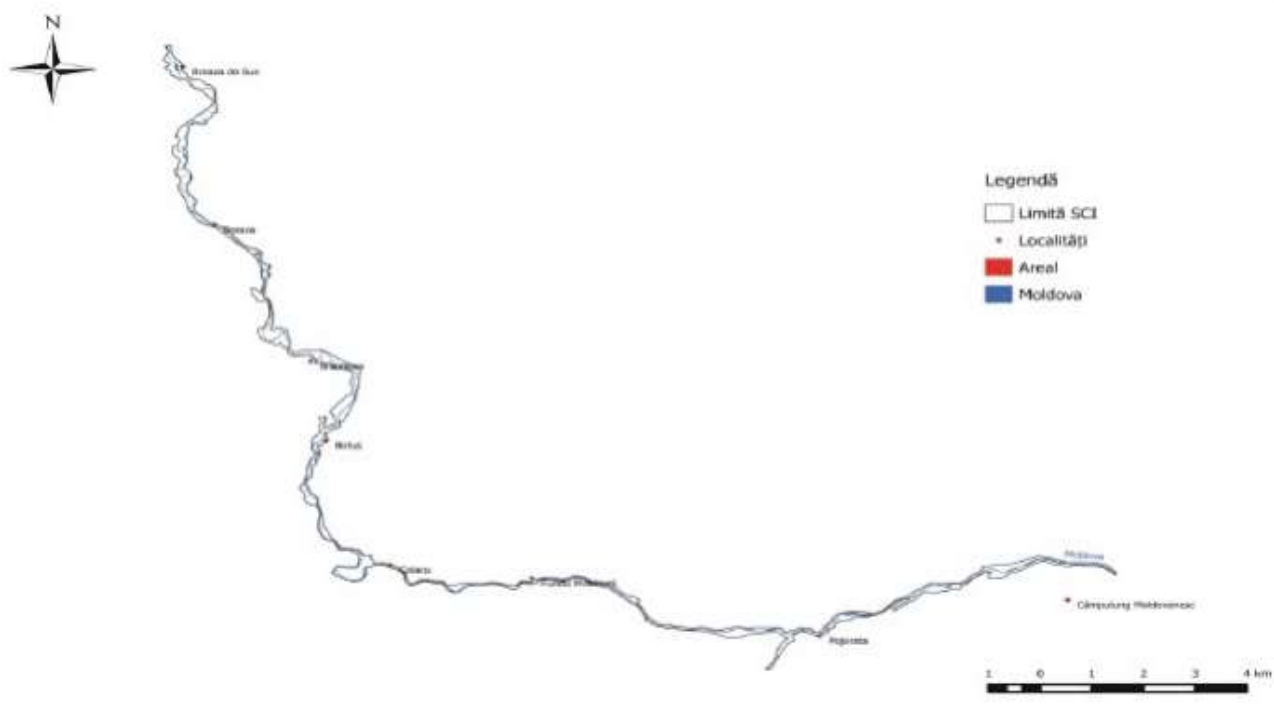

Harta distribuției speciei *Ursus arctos*