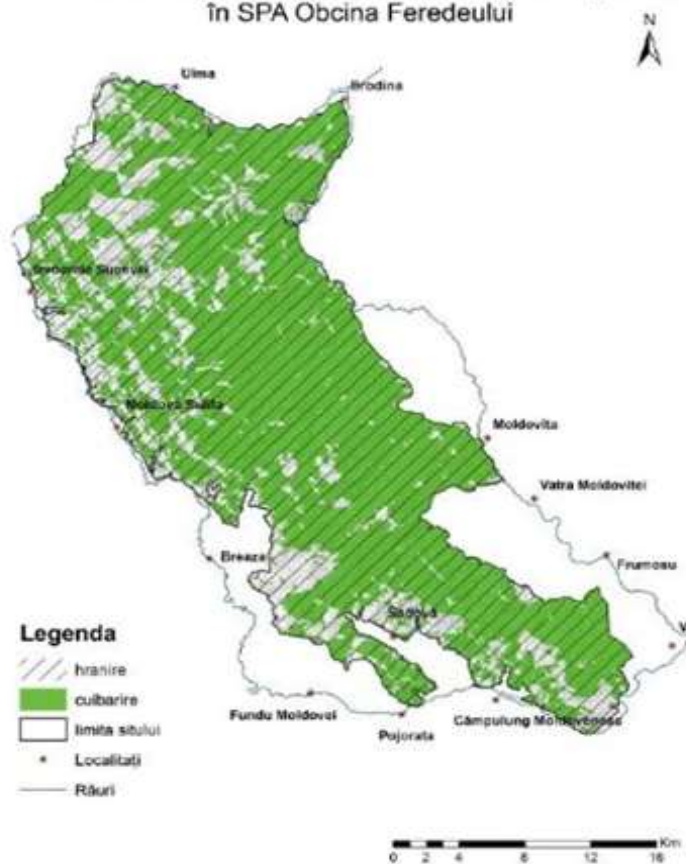

Anexa 5 - Distribuția speciilor de interes comunitar (puncte prezență) din cadrul O.S. Breaza

ROSAC0086 Găina Lucina (conform planului de management)

Harta distribuției speciei Ligularia sibirica

Distribuția (DPOC: 19920)

Harta arealului de răspândire a speciei *Aegolius funereus* în SPA Obcina Feredeului

Harta arealului de răspândire a speciei *Bonasia bonasia* în SPA Obcina Feredeului

Harta arealului de răspândire a speciei *Dendrocopos leucotos* în SPA Obcina Feredeului

Harta arealului de răspândire a speciei *Dryocopus martius* în SPA Obcina Feredeului

Harta arealului de răspândire a speciei *Ficedula albicollis*
 în SPA Obcina Feredeului

Harta arealului de răspândire a speciei *Ficedula parva*
 în SPA Obcina Feredeului

Harta arealului de răspândire a speciei *Glaucidium passerinum* în SPA Obcina Feredeului

Harta arealului de răspândire a speciei *Pernis apivorus* în SPA Obcina Feredeului

Harta arealului de răspândire a speciei *Picoides tridactylus*
 în SPA Obcina Feredeului