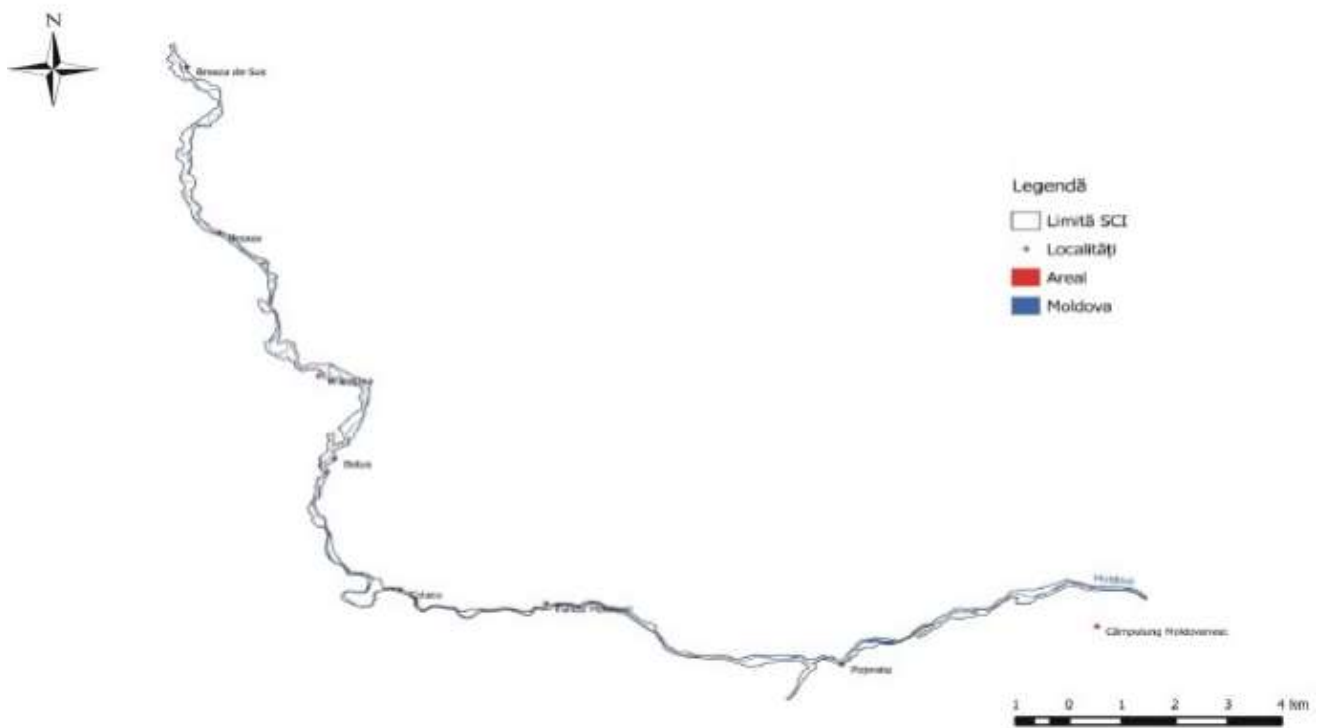

Harta distribuției speciei *Lynx lynx*