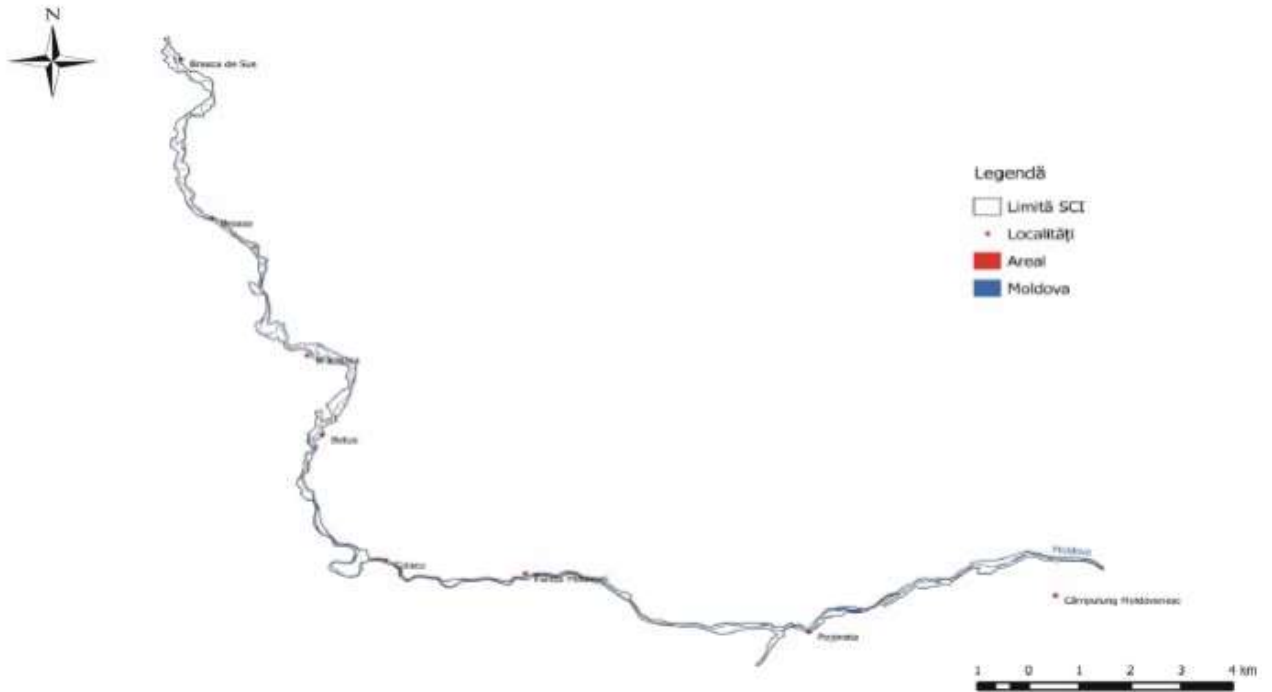

Harta distribuției speciei *Canis lupus*