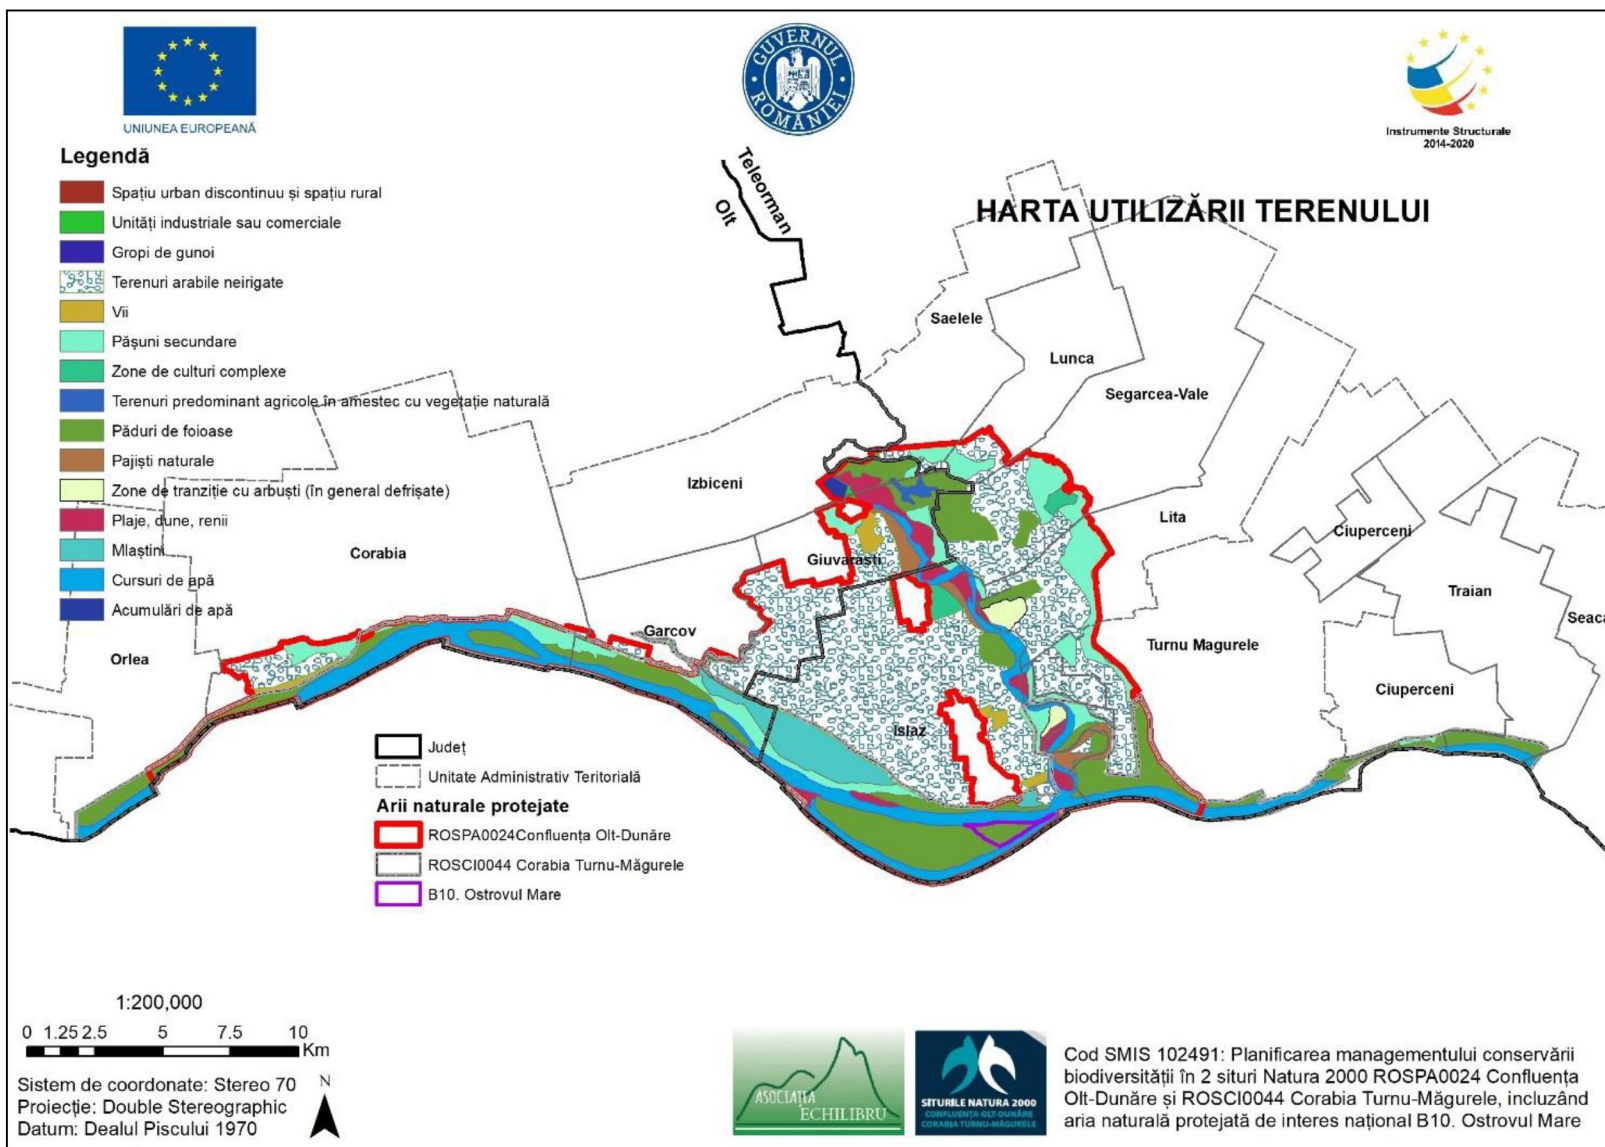

3.11.133. Harta distribuției speciei *Vanellus vanellus*

3.11.134. Harta distribuției speciei *Lutra lutra*

3.11.135. Harta distribuției speciei *Spermophilus citellus*

3.13. Harta utilizării terenului

3.14. Harta juridică a terenului

3.19. Harta obiectivelor turistice și punctelor de belvedere

3.20. Hărțile presiunilor actuale și a intensității acestora la nivelul ariilor naturale protejate

3.20.1. Harta presiunii actuale A02.03 și a intensității acesteia la nivelul ariilor naturale protejate