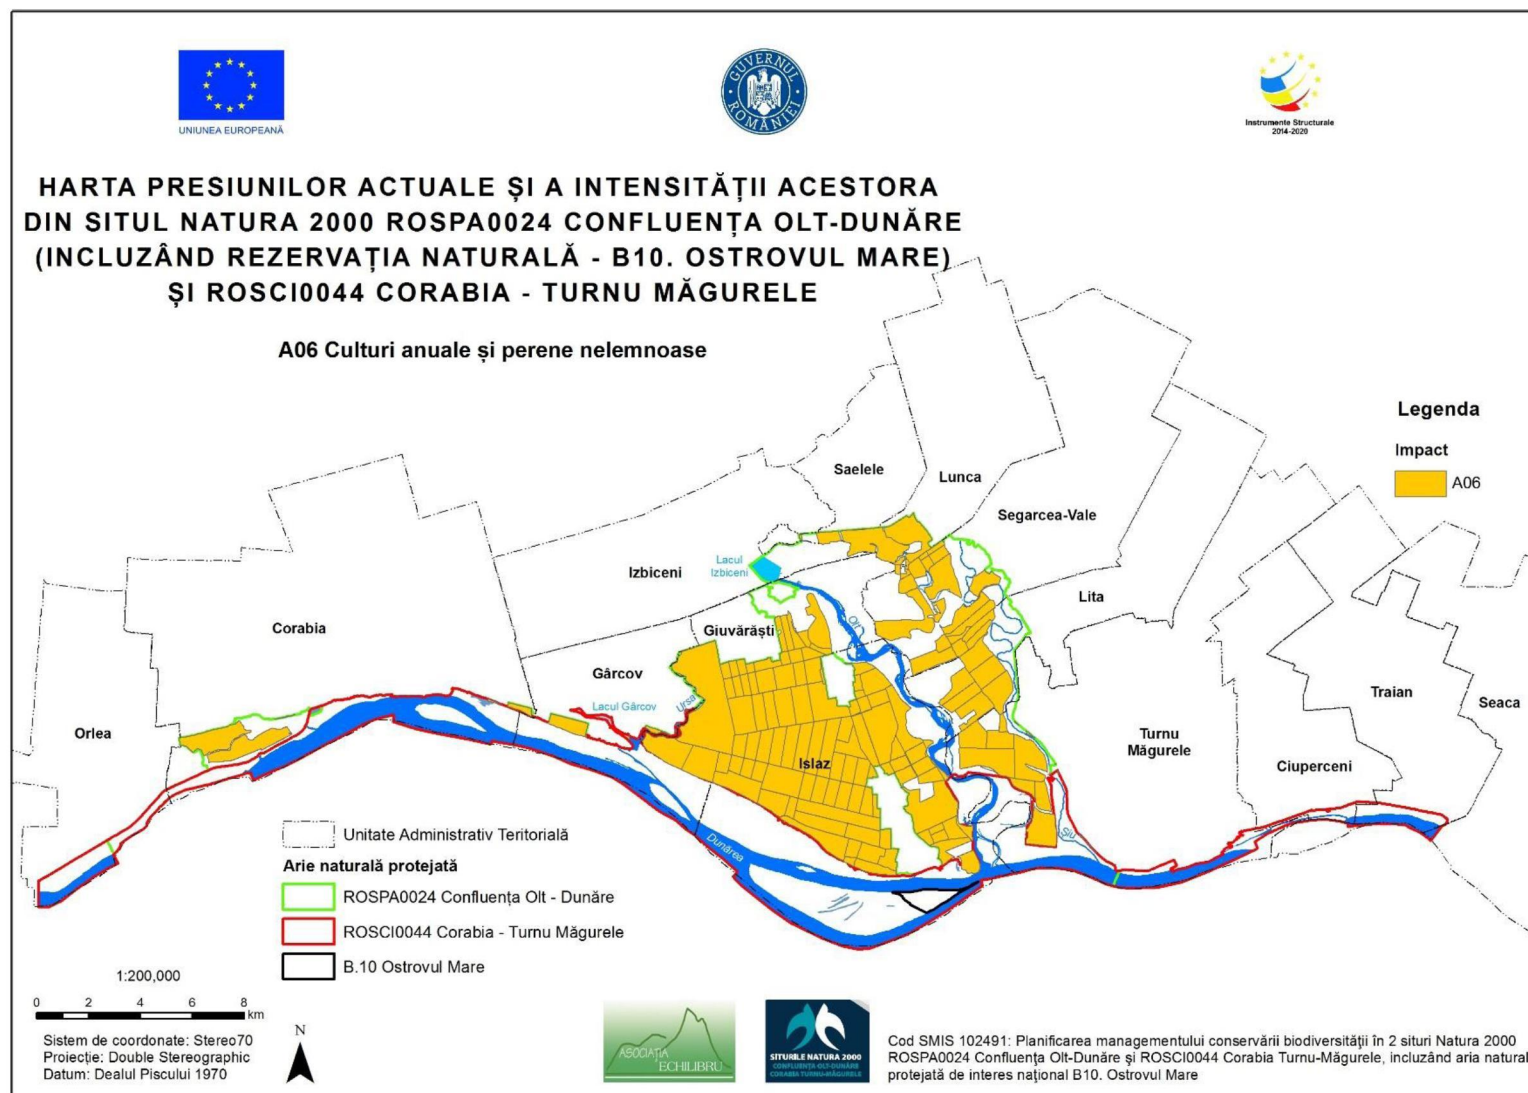

3.20.6. Harta presiunii actuale A06. și a intensității acestora la nivelul ariilor naturale protejate