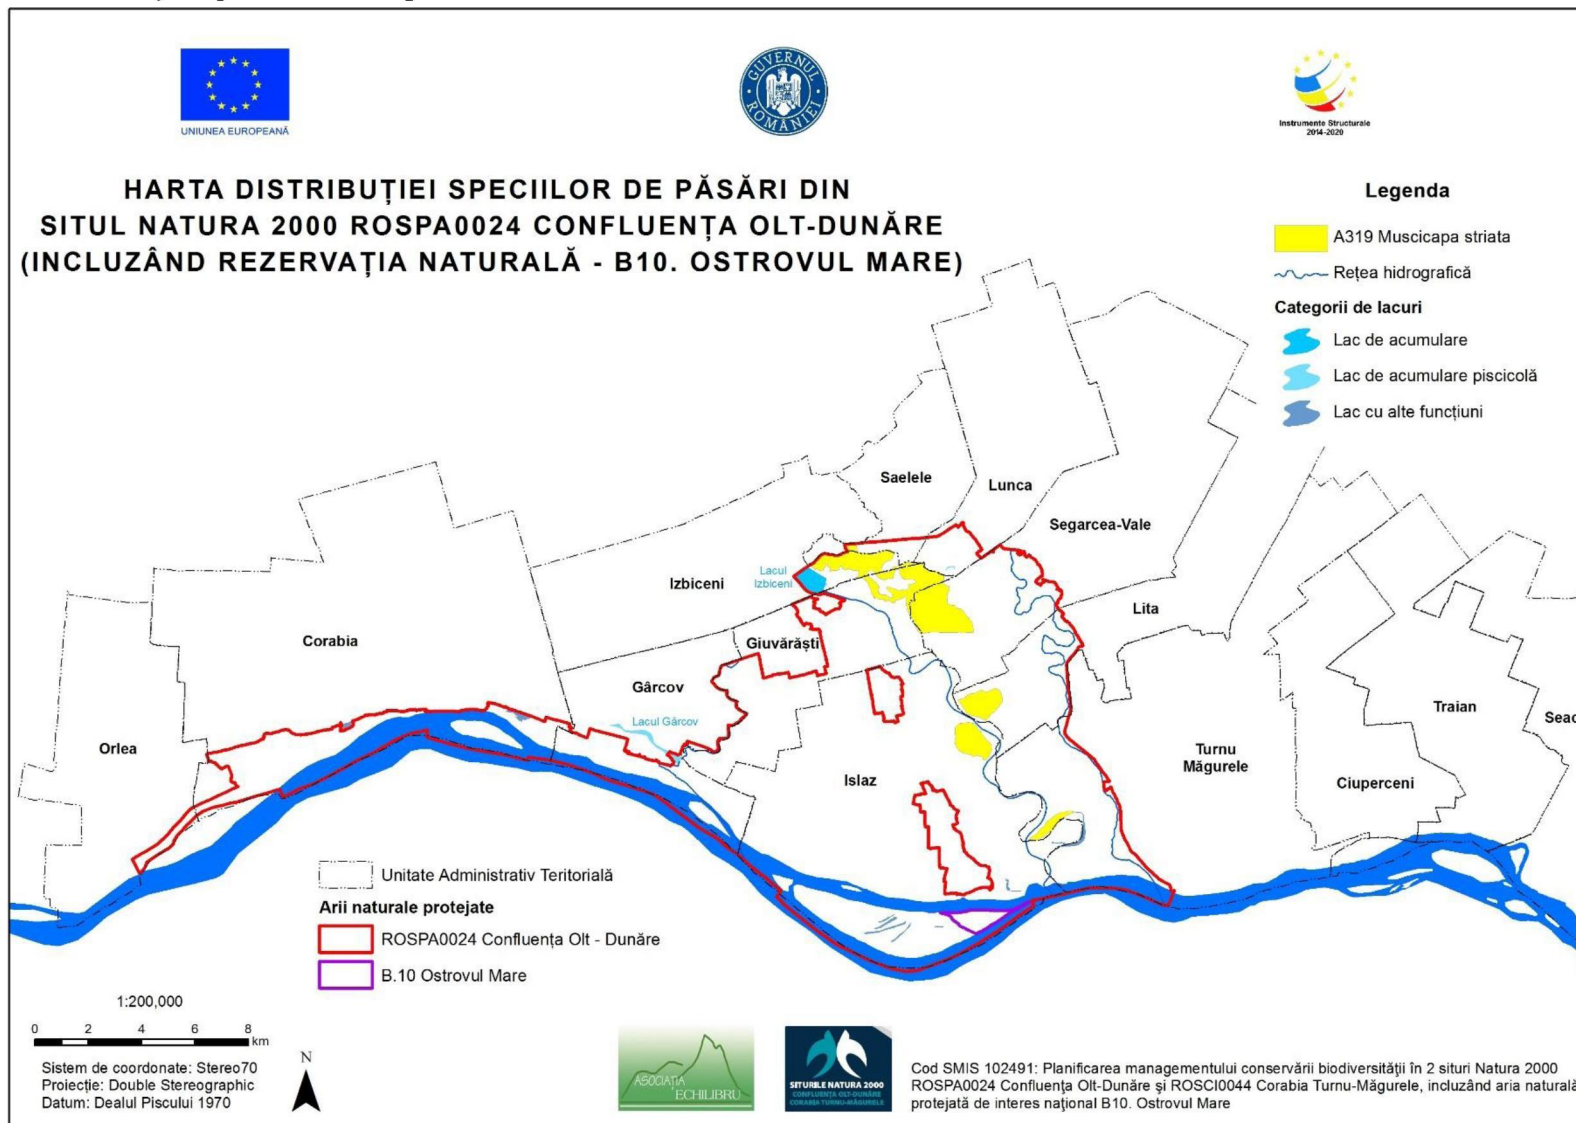

3.11.90. Harta distribuției speciei *Limosa limosa*

3.11.91. Harta distribuției speciei *Locustella luscinioides*

3.11.92. Harta distribuției speciei *Luscinia megarhynchos*

3.11.93. Harta distribuției speciei *Mergellus albellus* (sin. *Mergus albellus*)

3.11.94. Harta distribuției speciei *Mergus merganser*

3.11.95. Harta distribuției speciei *Merops apiaster*

3.11.96. Harta distribuției speciei *Microcarbo pygmaeus* (sin. *Phalacrocorax pygmaeus*) – nu are cod

3.11.97. Harta distribuției speciei *Motacilla alba*

3.11.98. Harta distribuției speciei *Motacilla flava*

3.11.99. Harta distribuției speciei *Muscicapa striata*

3.11.100. Harta distribuției speciei *Numenius arquata*