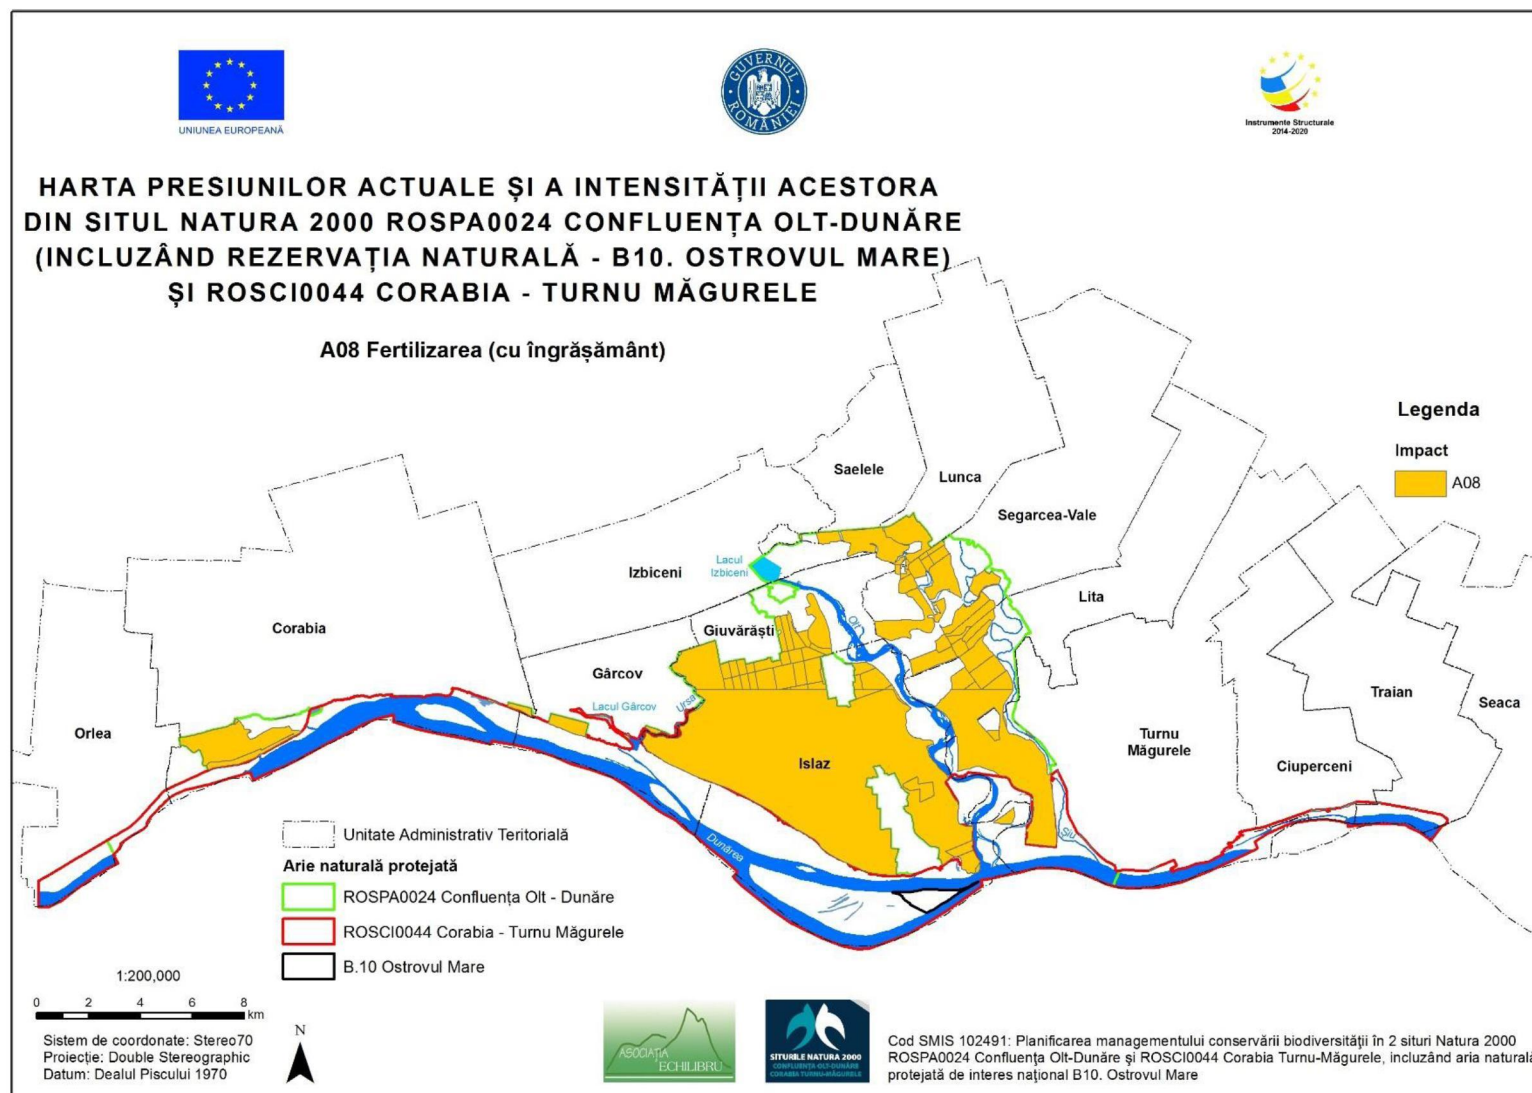

3.20.8. Harta presiunii actuale A08. și a intensității acestora la nivelul ariilor naturale protejate