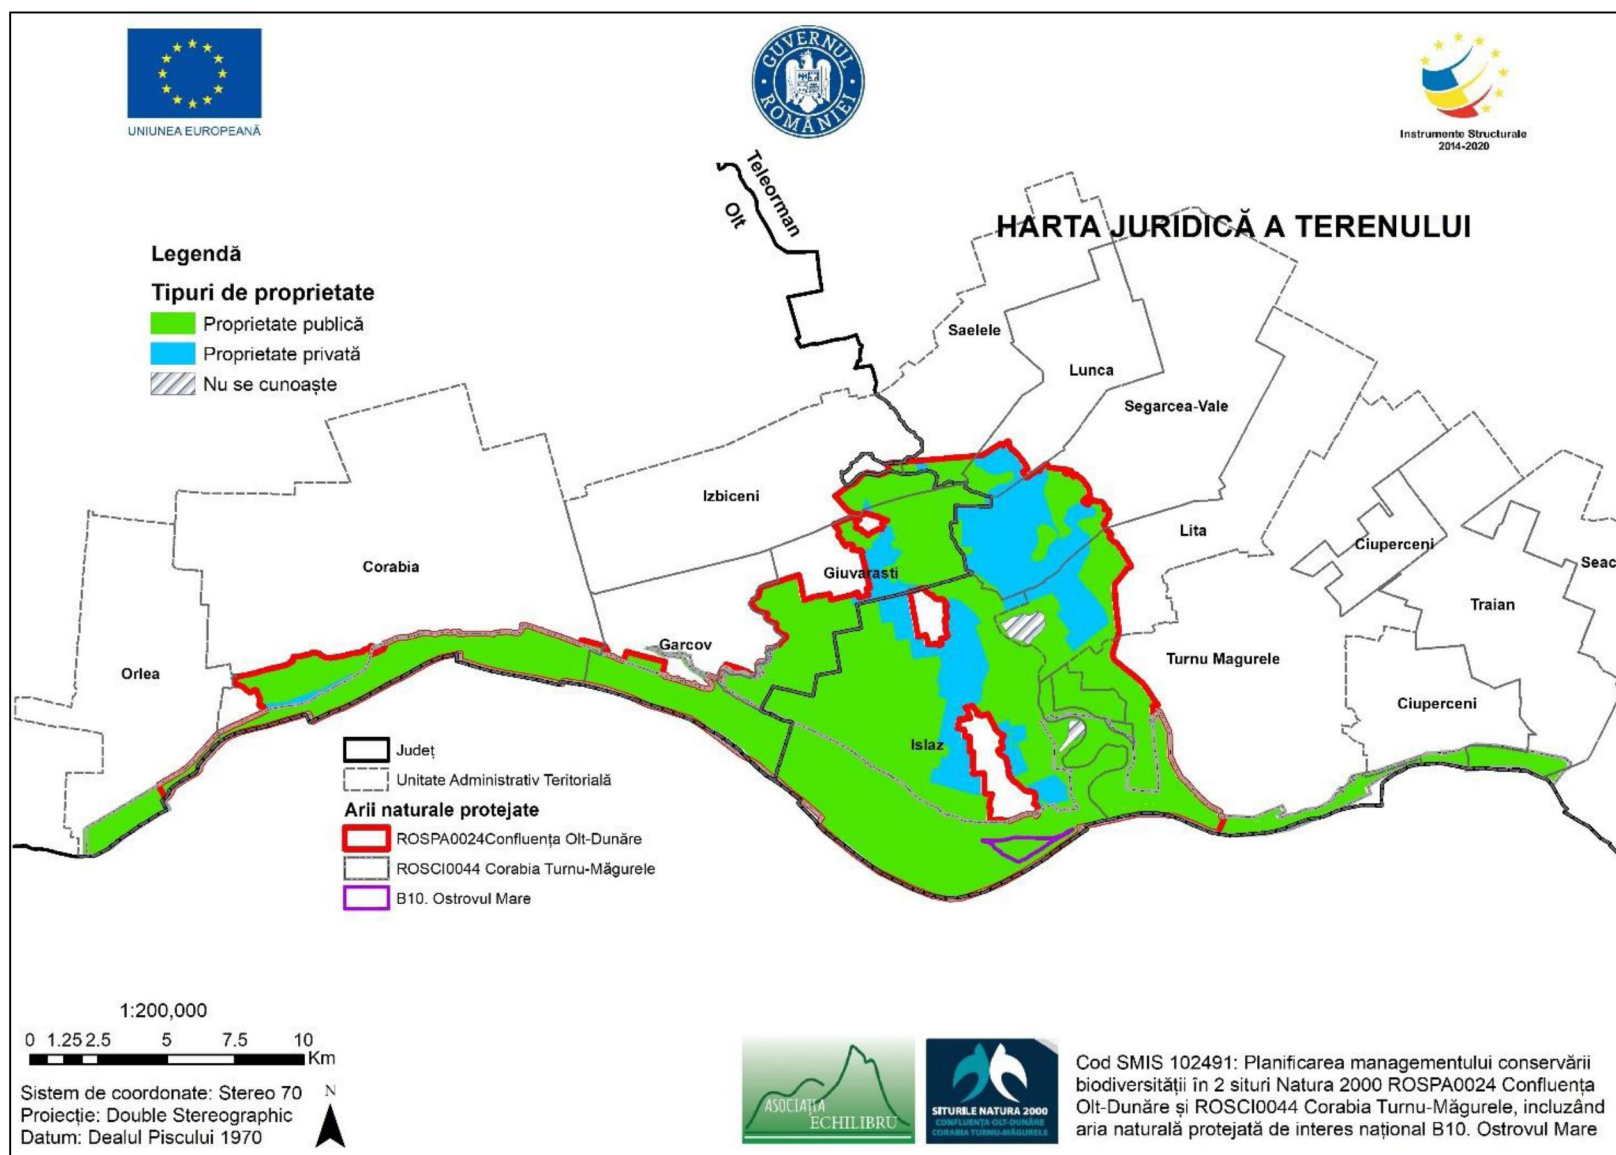

3.11.133. Harta distribuției speciei *Vanellus vanellus*

3.11.134. Harta distribuției speciei *Lutra lutra*

3.11.135. Harta distribuției speciei *Spermophilus citellus*

3.13. Harta utilizării terenului

3.14. Harta juridică a terenului

3.19. Harta obiectivelor turistice și punctelor de belvedere

3.20. Hărțile presiunilor actuale și a intensității acestora la nivelul ariilor naturale protejate

3.20.1. Harta presiunii actuale A02.03 și a intensității acesteia la nivelul ariilor naturale protejate