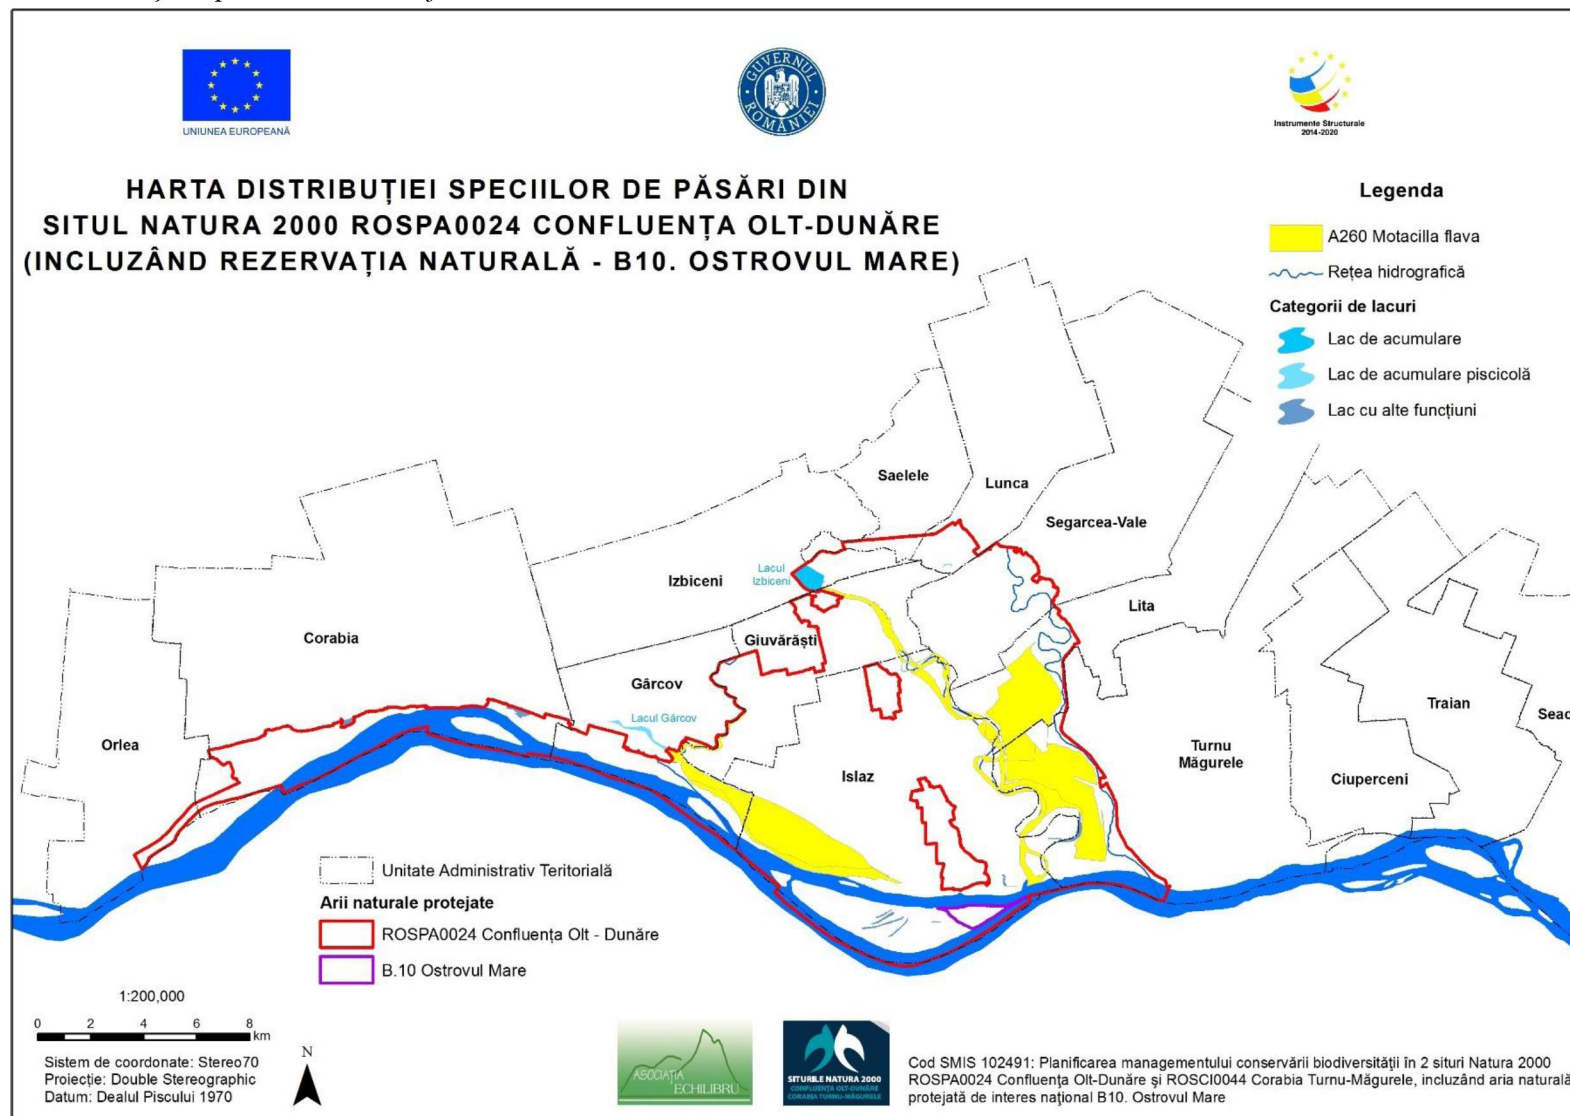

3.11.90. Harta distribuției speciei *Limosa limosa*

3.11.91. Harta distribuției speciei *Locustella luscinioides*

3.11.92. Harta distribuției speciei *Luscinia megarhynchos*

3.11.93. Harta distribuției speciei *Mergellus albellus* (sin. *Mergus albellus*)

3.11.94. Harta distribuției speciei *Mergus merganser*

3.11.95. Harta distribuției speciei *Merops apiaster*

3.11.96. Harta distribuției speciei *Microcarbo pygmaeus* (sin. *Phalacrocorax pygmaeus*) – nu are cod

3.11.97. Harta distribuției speciei *Motacilla alba*

3.11.98. Harta distribuției speciei *Motacilla flava*

3.11.99. Harta distribuției speciei *Muscicapa striata*

3.11.100. Harta distribuției speciei *Numenius arquata*