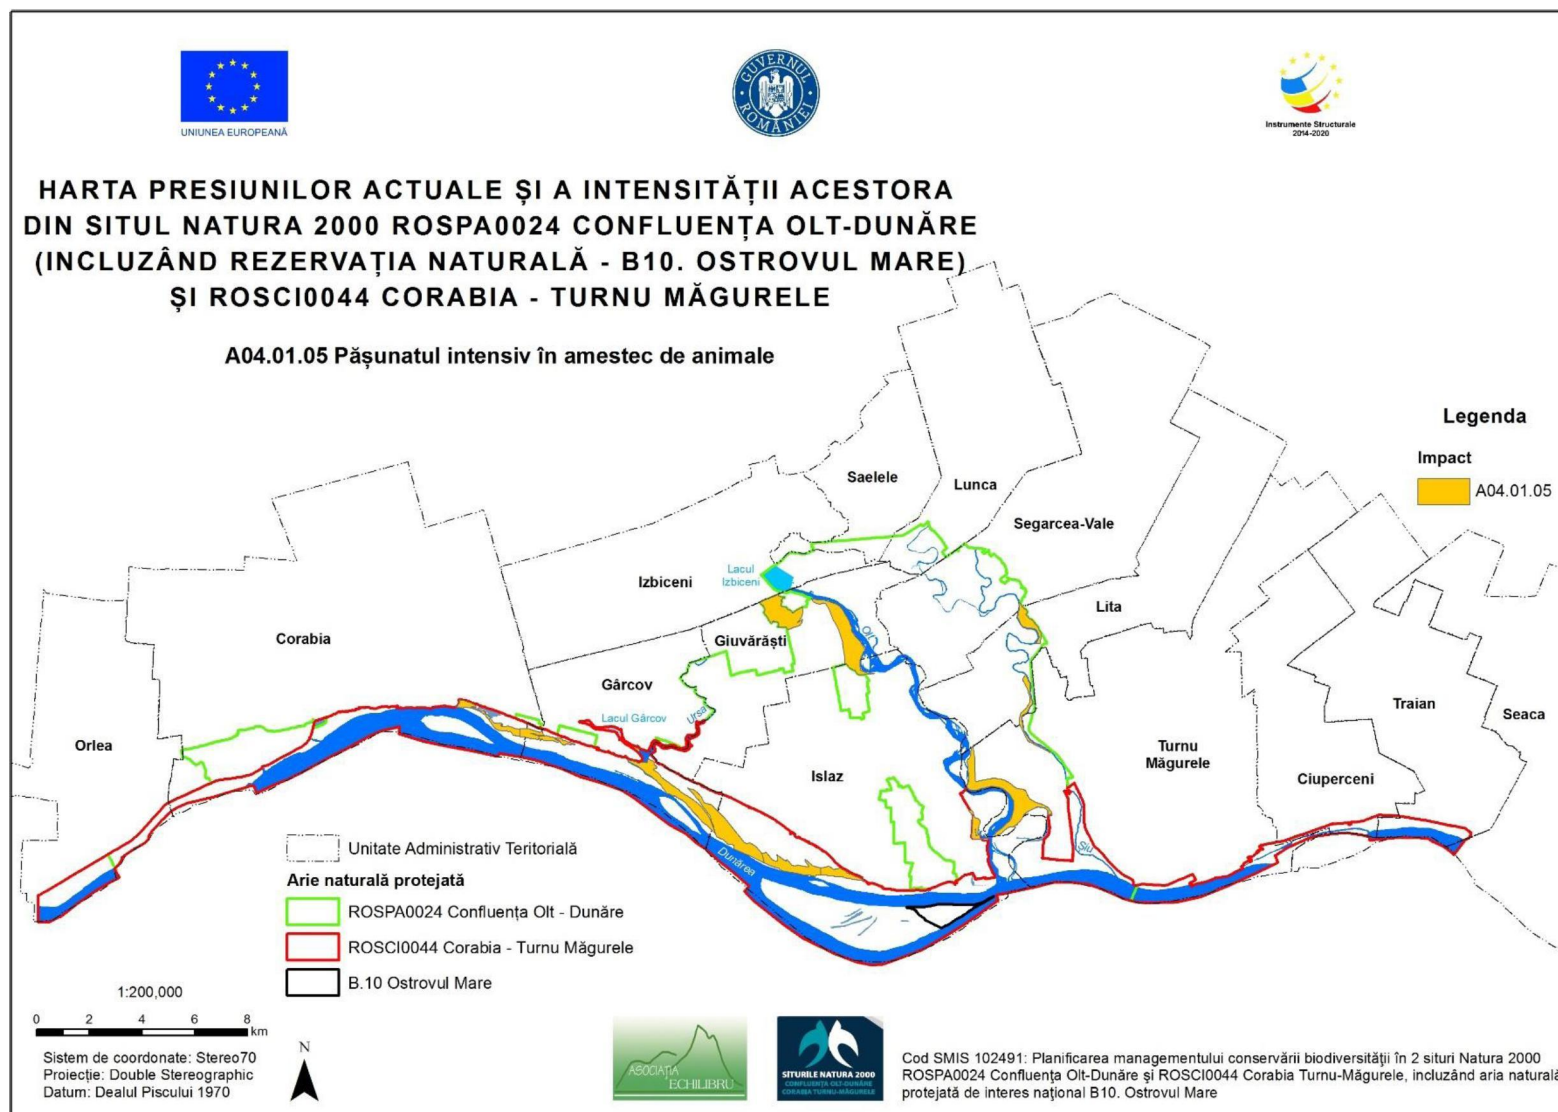

3.19. Harta obiectivelor turistice și punctelor de belvedere

3.20. Hărțile presiunilor actuale și a intensității acestora la nivelul ariilor naturale protejate

3.20.1. Harta presiunii actuale A02.03 și a intensității acesteia la nivelul ariilor naturale protejate

3.20.2. Harta presiunii actuale A04.01.05 și a intensității acesteia la nivelul ariilor naturale protejate

3.20.3. Harta presiunii actuale A04.01 și a intensității acesteia la nivelul ariilor naturale protejate