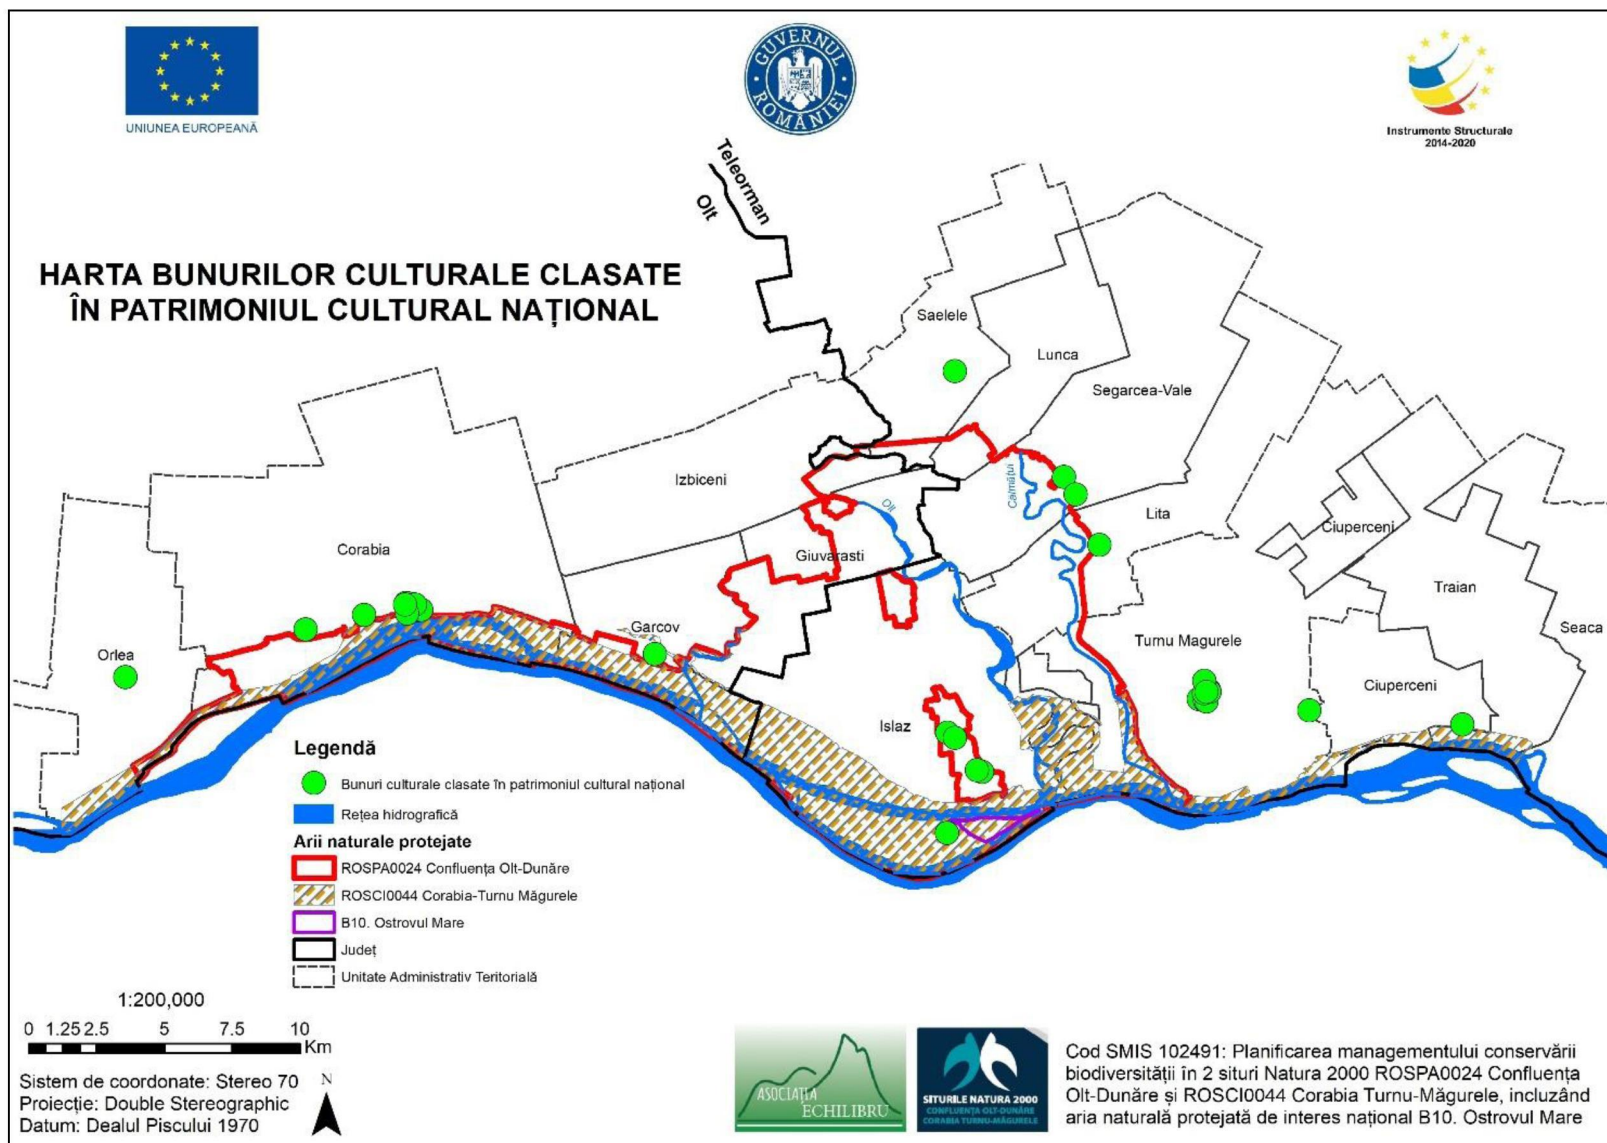

3.19. Harta obiectivelor turistice și punctelor de belvedere

3.20. Hărțile presiunilor actuale și a intensității acestora la nivelul ariilor naturale protejate

3.20.1. Harta presiunii actuale A02.03 și a intensității acesteia la nivelul ariilor naturale protejate