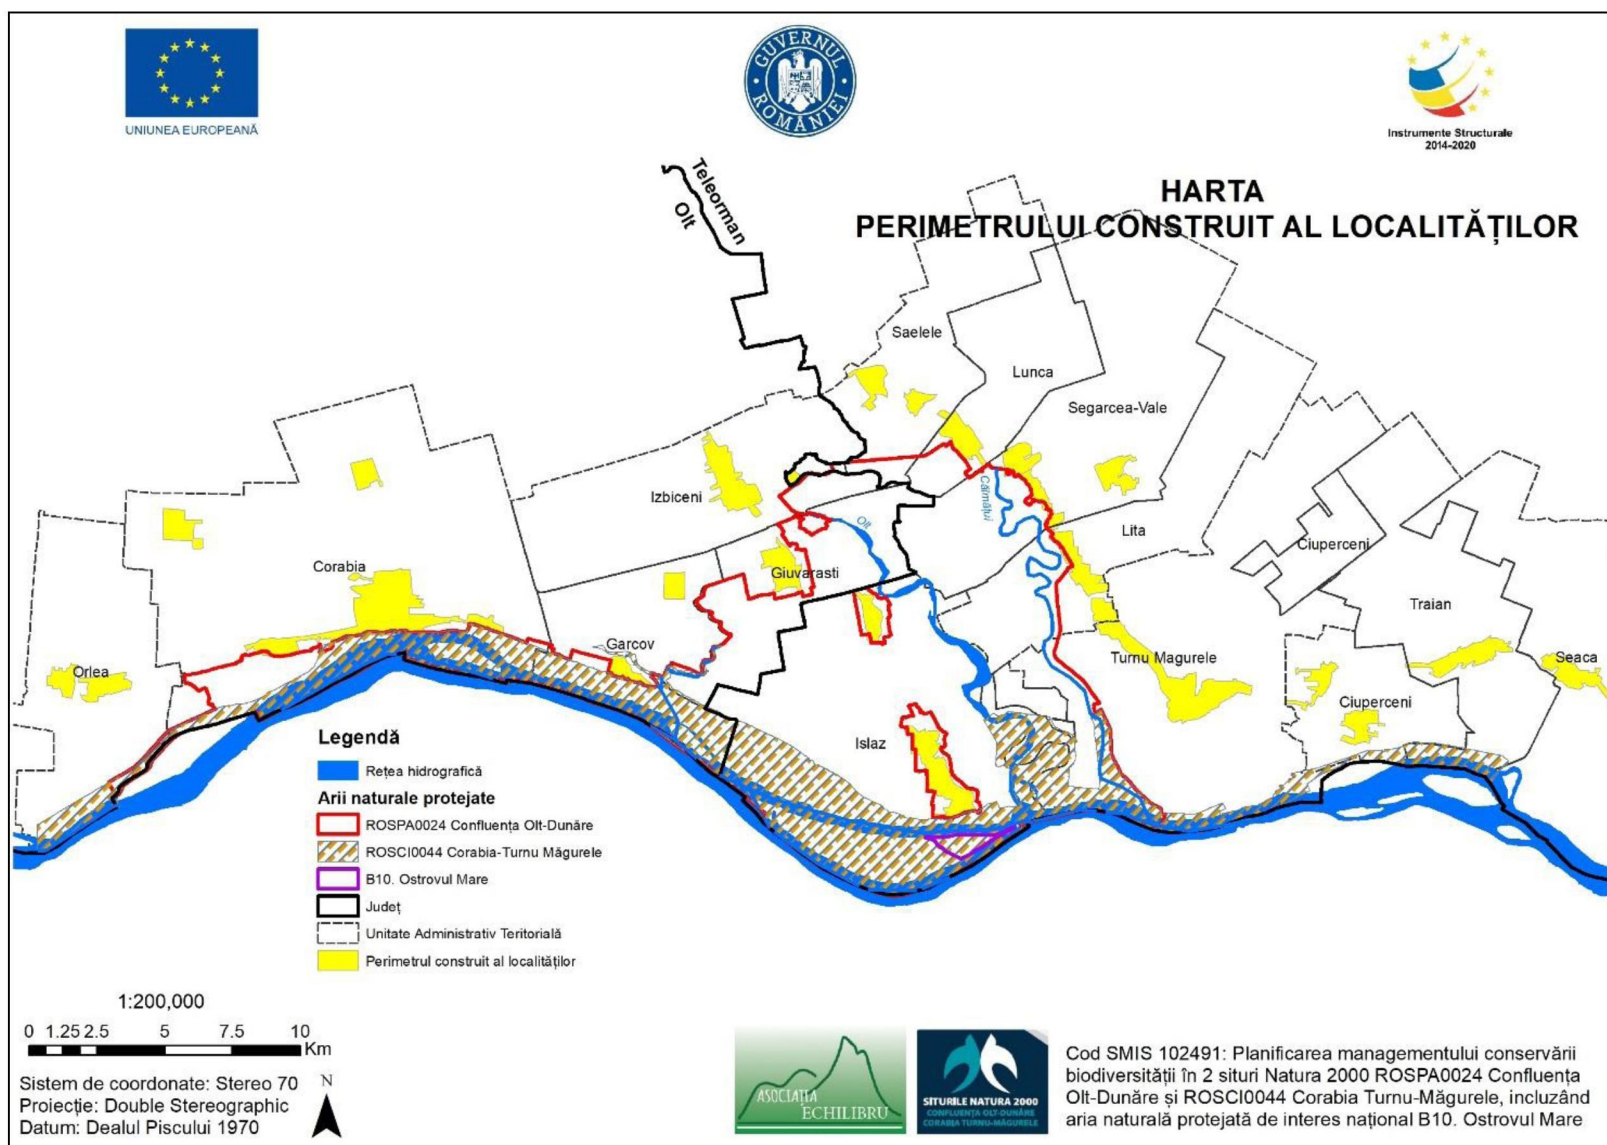

3.16. Harta privind perimetrul construit al localităților