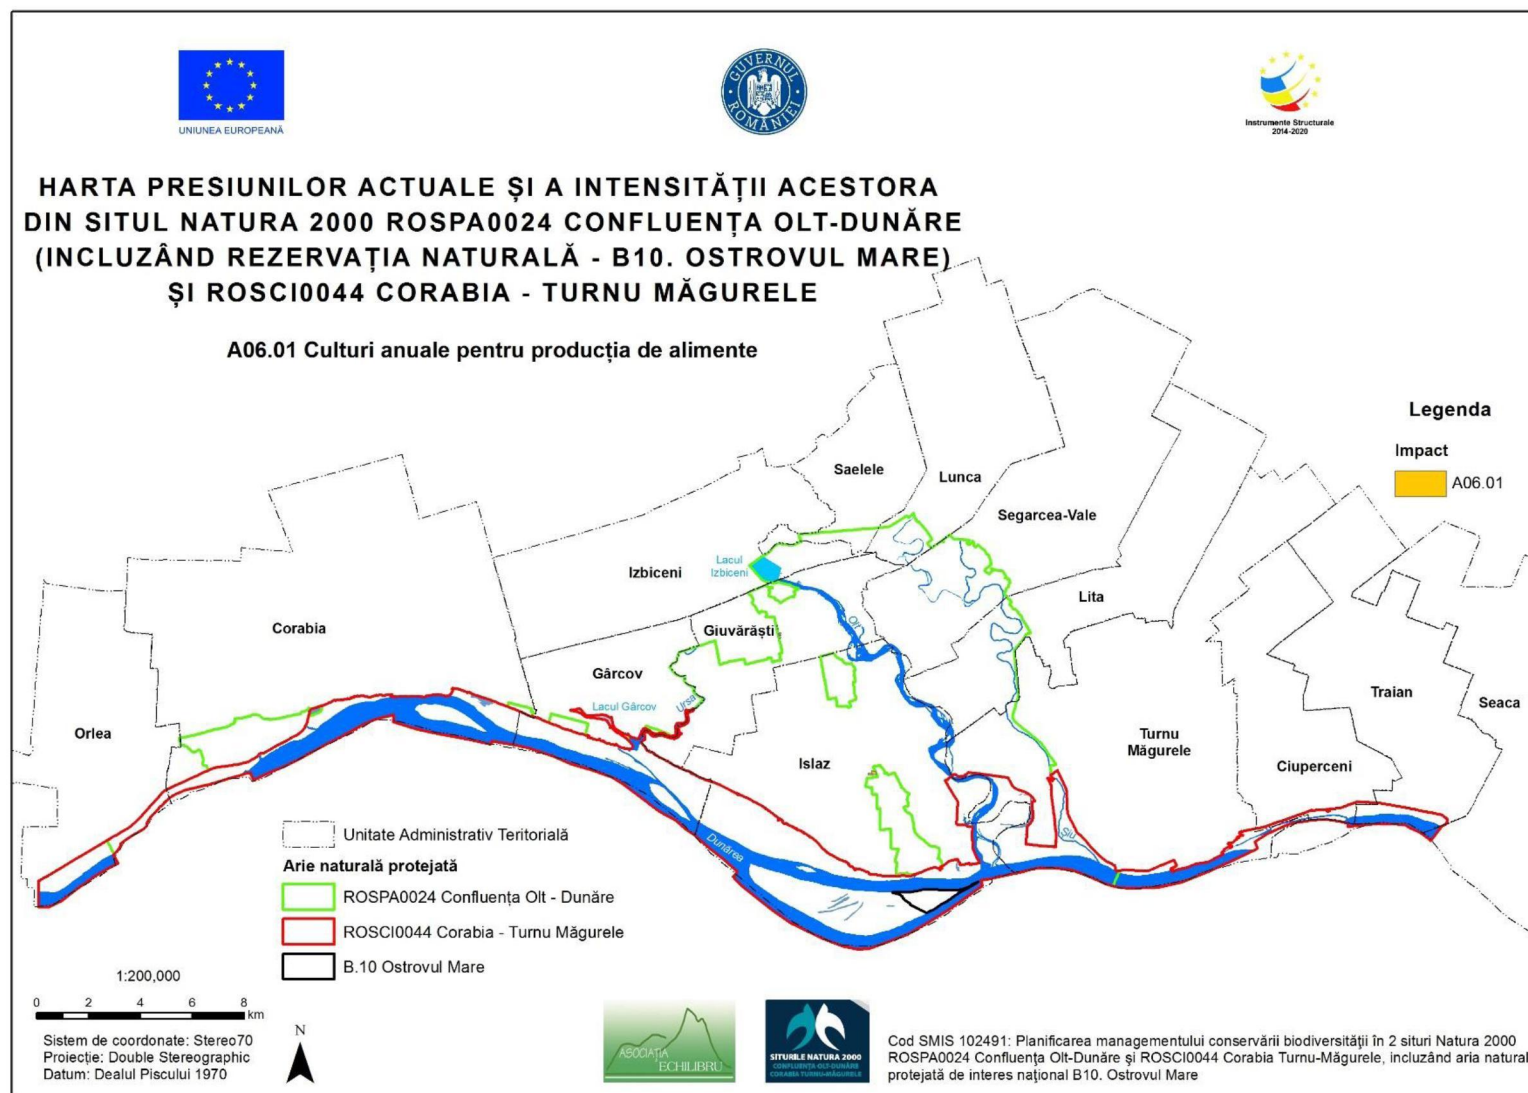

3.19. Harta obiectivelor turistice și punctelor de belvedere

3.20. Hărțile presiunilor actuale și a intensității acestora la nivelul ariilor naturale protejate

3.20.1. Harta presiunii actuale A02.03 și a intensității acesteia la nivelul ariilor naturale protejate

3.20.2. Harta presiunii actuale A04.01.05 și a intensității acesteia la nivelul ariilor naturale protejate

3.20.3. Harta presiunii actuale A04.01 și a intensității acesteia la nivelul ariilor naturale protejate

3.20.4. Harta presiunii actuale A04.03 și a intensității acesteia la nivelul ariilor naturale protejate

3.20.5. Harta presiunii actuale A06.01. și a intensității acesteia la nivelul ariilor naturale protejate