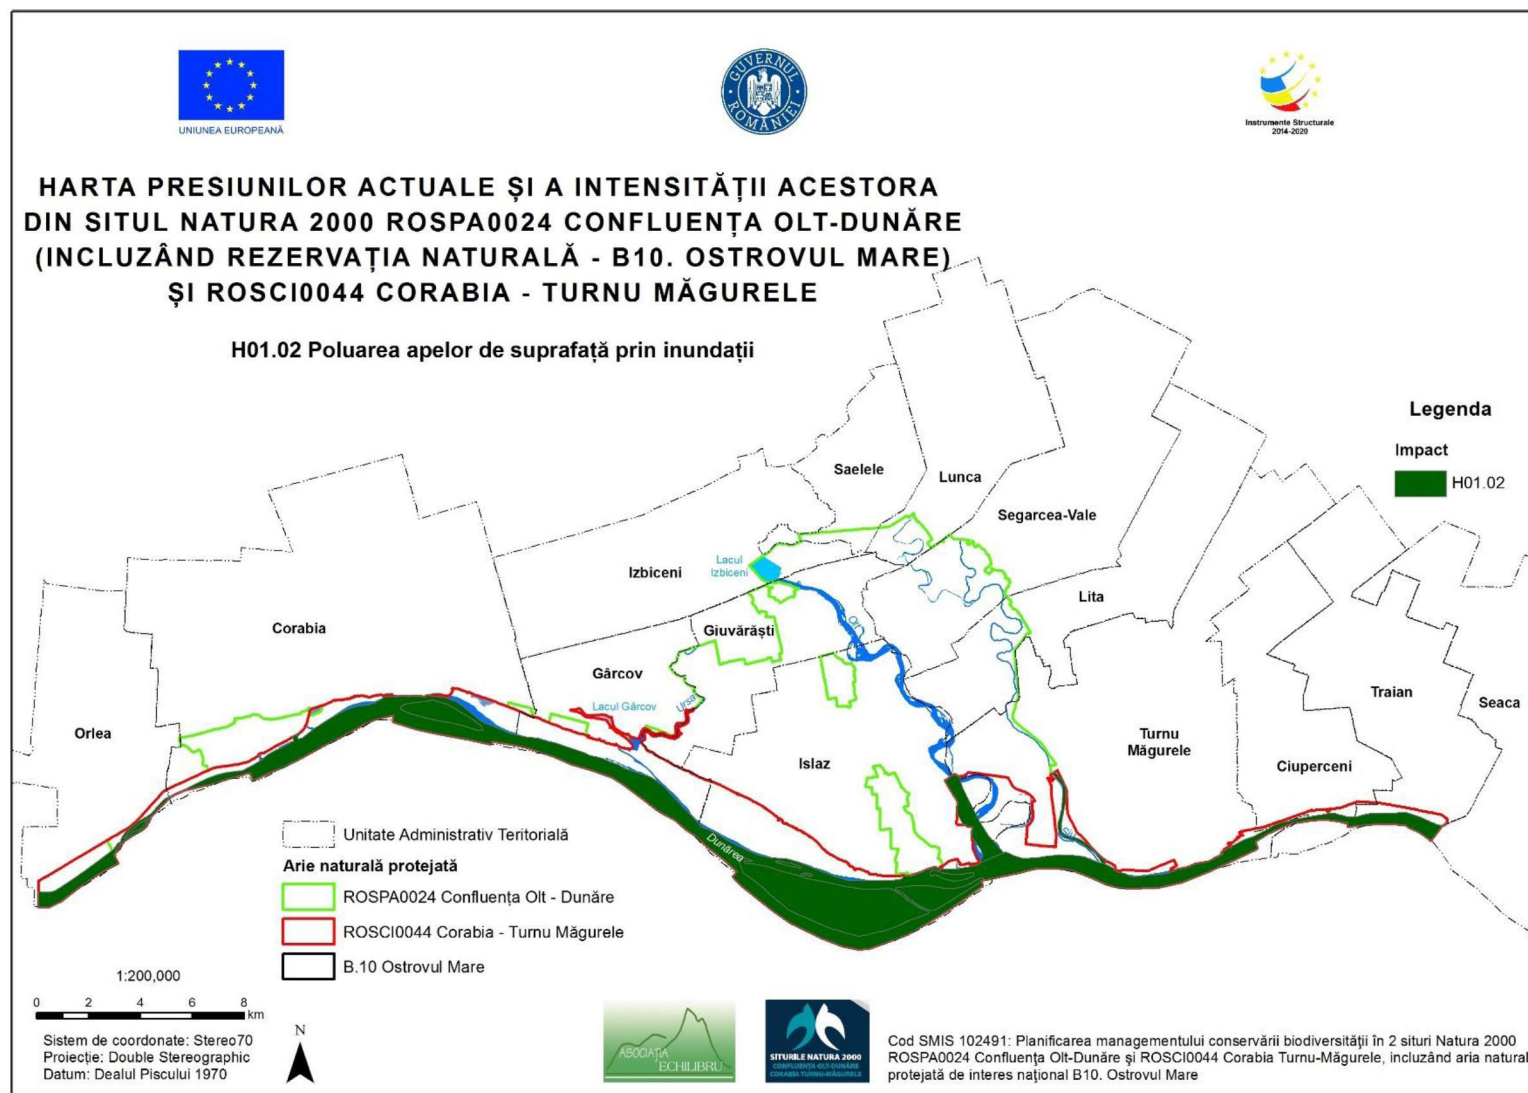

3.20.39. Harta presiunii actuale H01.02. și a intensității acestora la nivelul ariilor naturale protejate