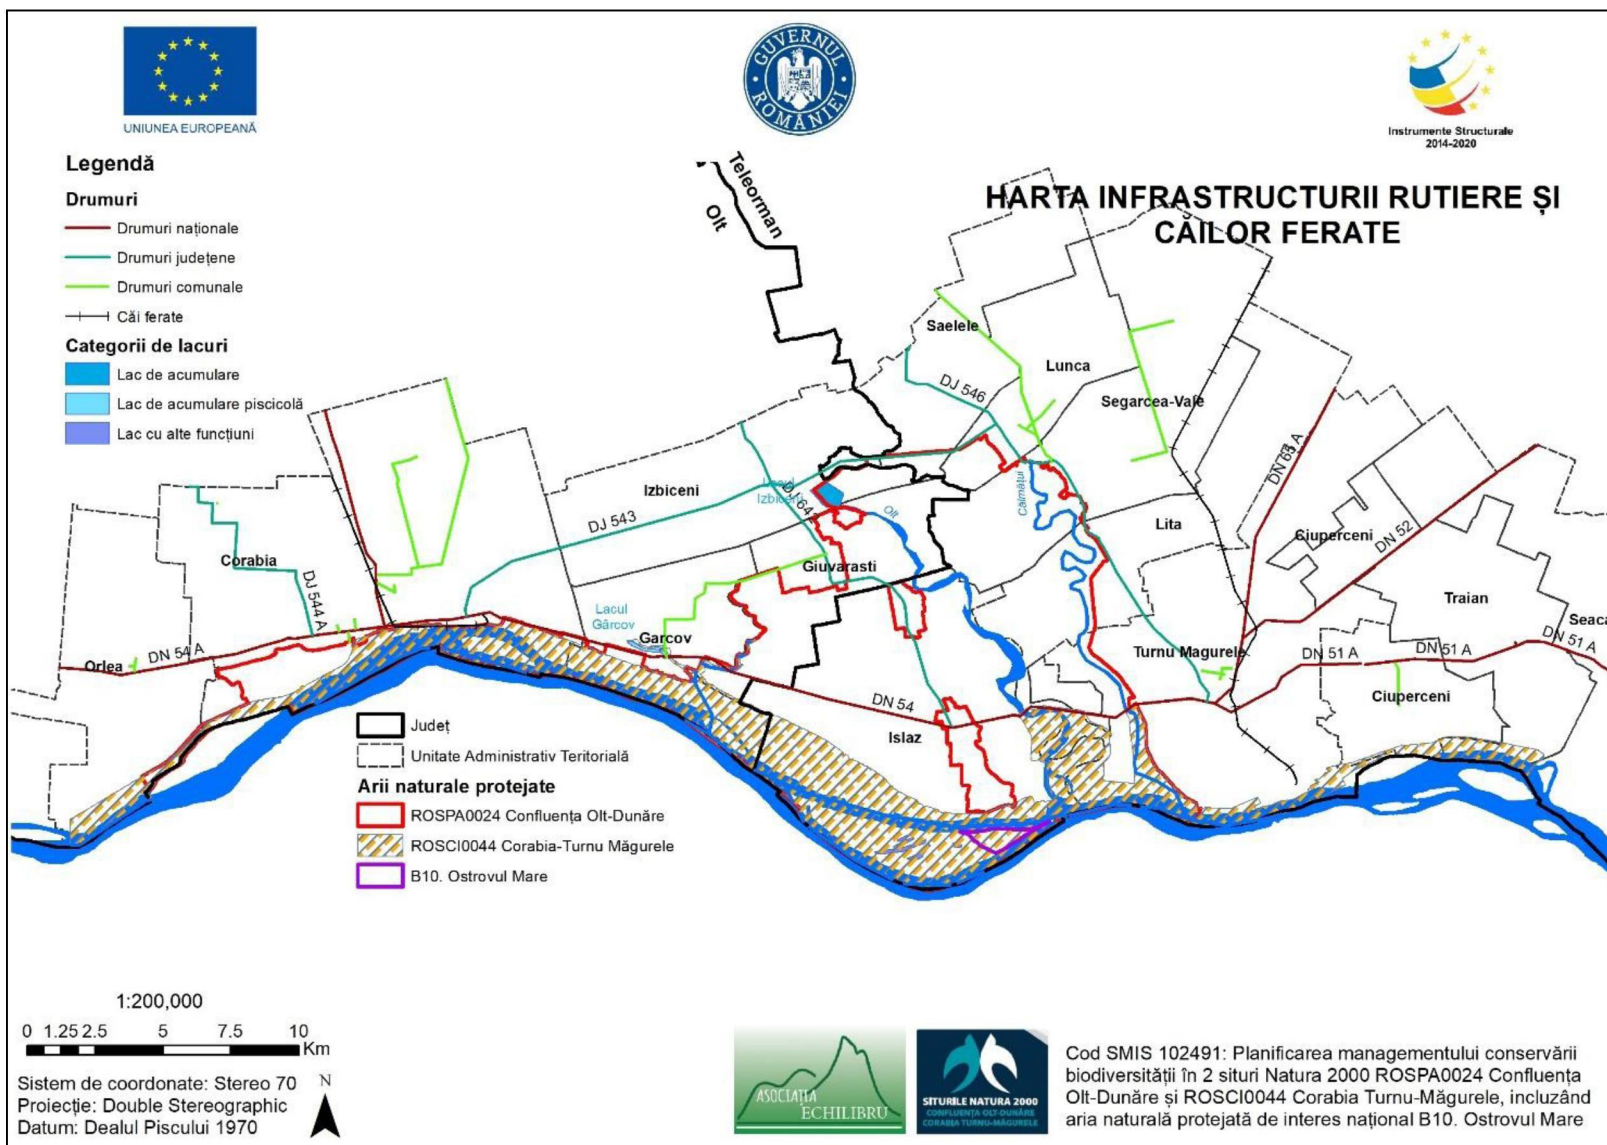

3.15. Harta infrastructurii rutiere și căilor ferate