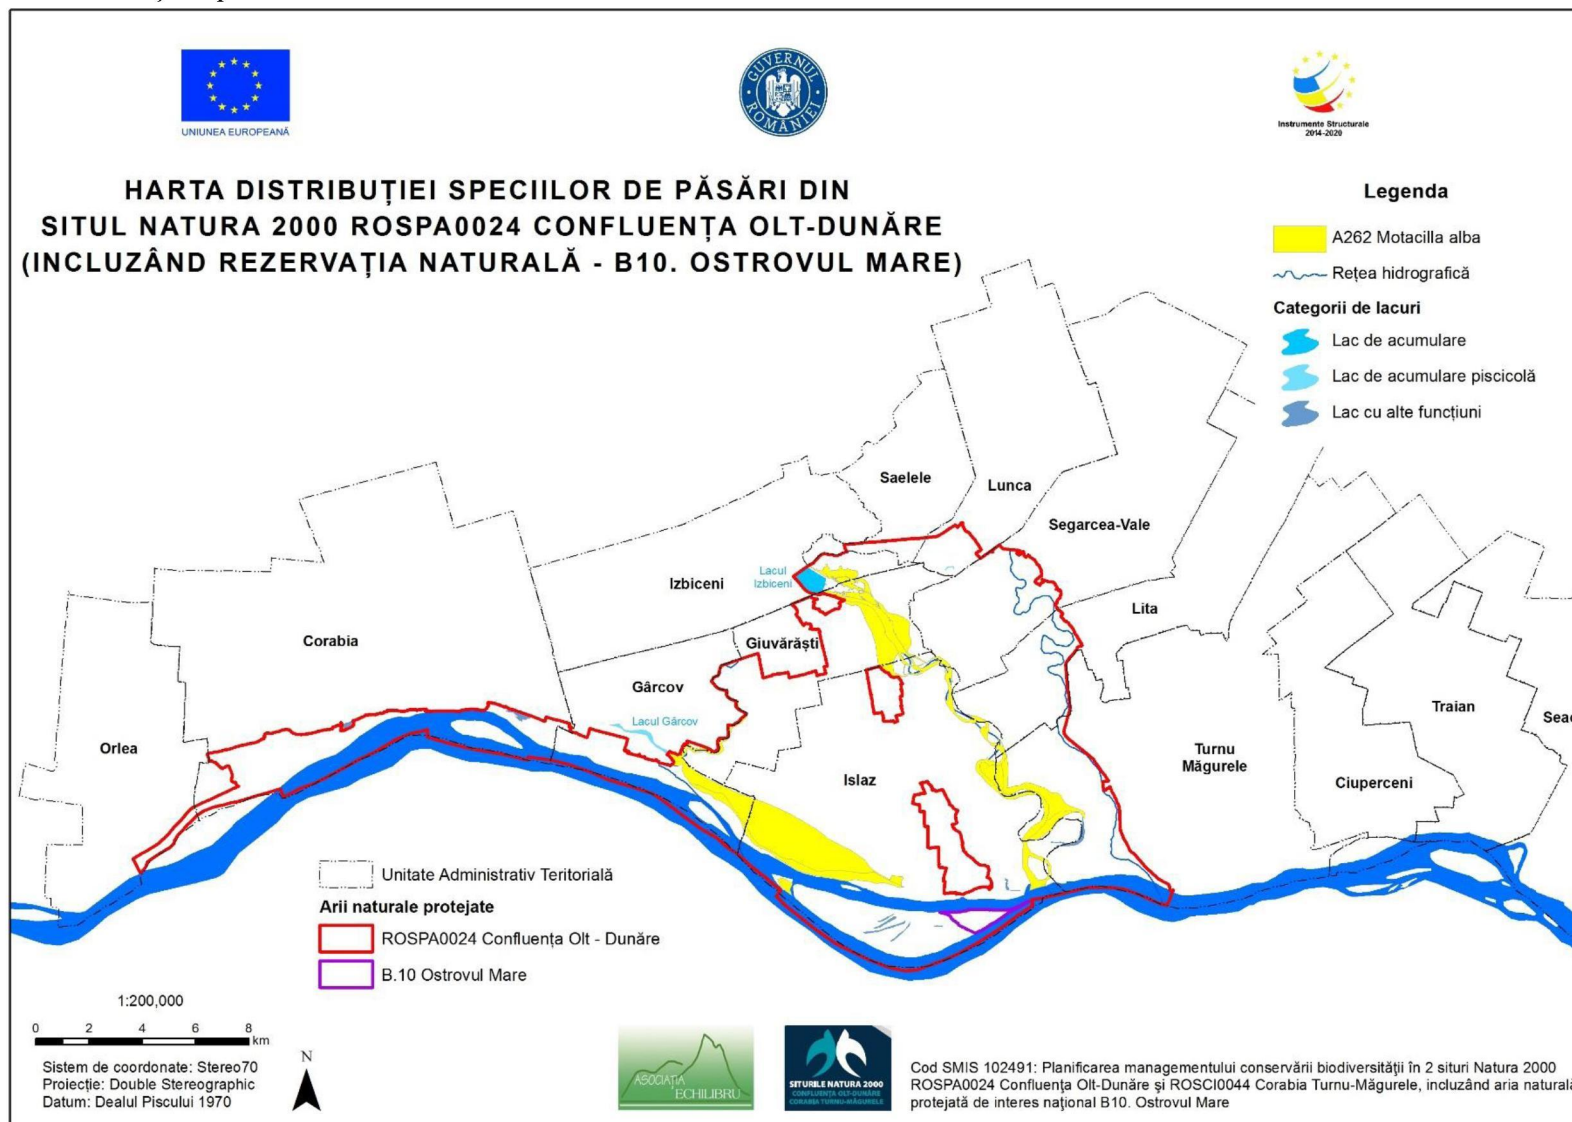

3.11.90. Harta distribuției speciei *Limosa limosa*

3.11.91. Harta distribuției speciei *Locustella luscinioides*

3.11.92. Harta distribuției speciei *Luscinia megarhynchos*

3.11.93. Harta distribuției speciei *Mergellus albellus* (sin. *Mergus albellus*)

3.11.94. Harta distribuției speciei *Mergus merganser*

3.11.95. Harta distribuției speciei *Merops apiaster*

3.11.96. Harta distribuției speciei *Microcarbo pygmaeus* (sin. *Phalacrocorax pygmaeus*) – nu are cod

3.11.97. Harta distribuției speciei *Motacilla alba*

3.11.98. Harta distribuției speciei *Motacilla flava*

3.11.99. Harta distribuției speciei *Muscicapa striata*

3.11.100. Harta distribuției speciei *Numenius arquata*