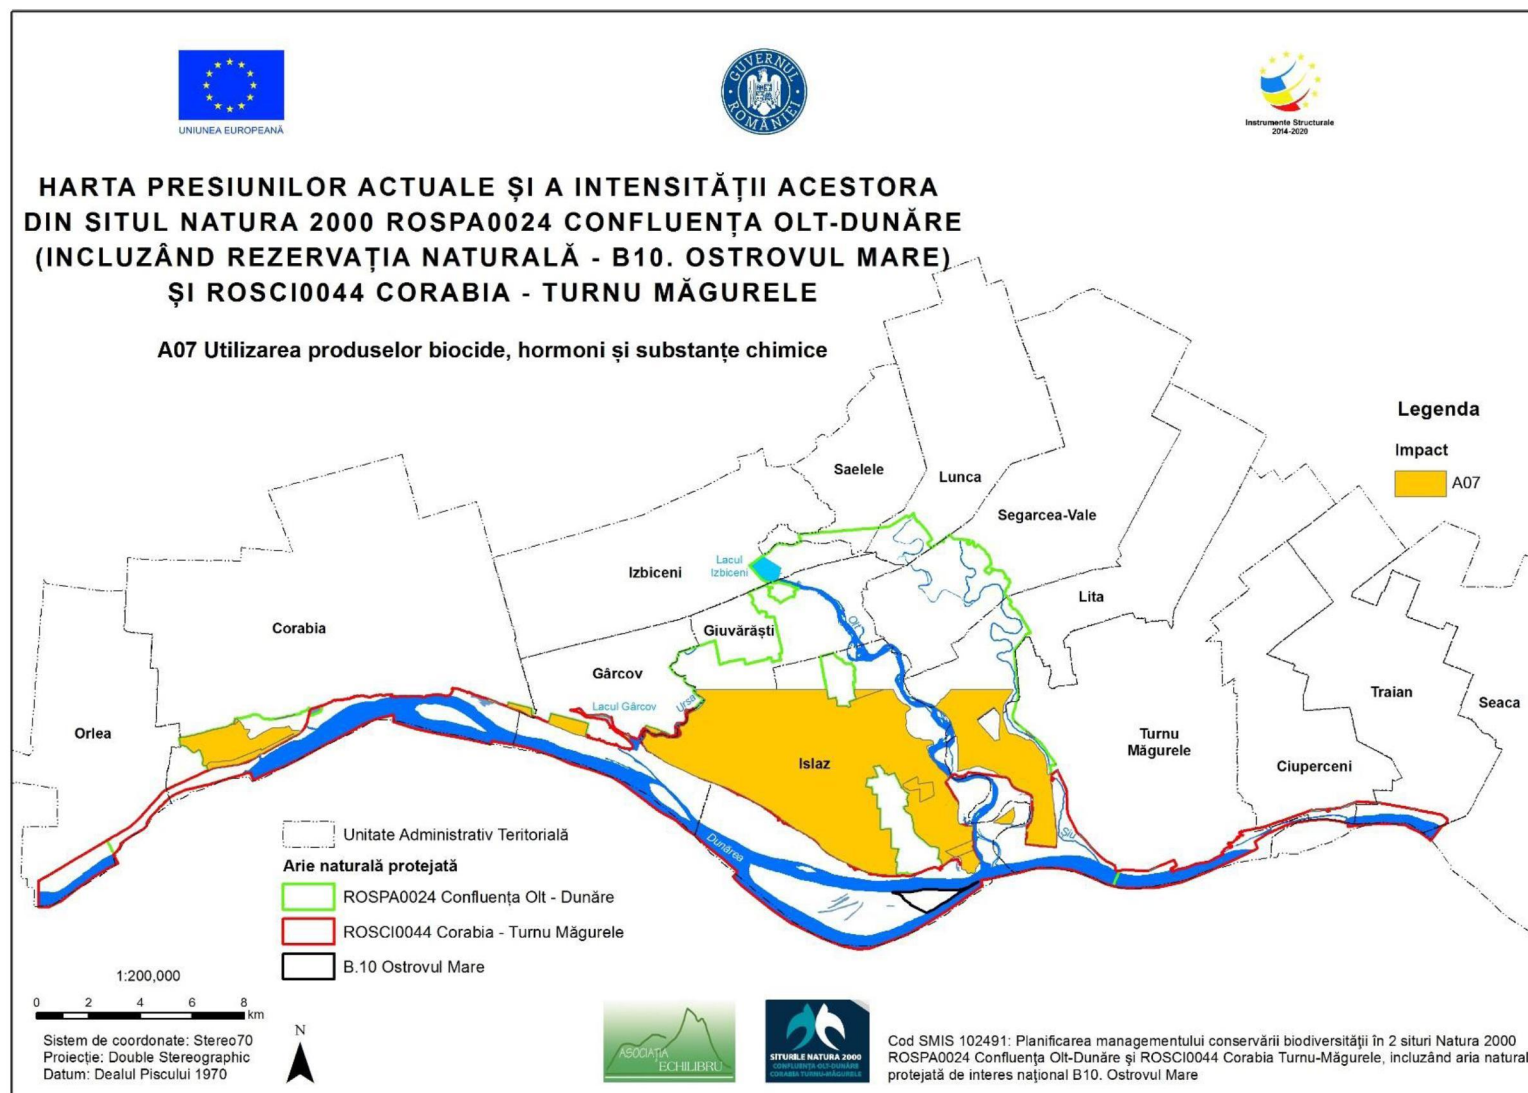

3.20.2. Harta presiunii actuale A04.01.05 și a intensității acesteia la nivelul ariilor naturale protejate

3.20.3. Harta presiunii actuale A04.01 și a intensității acesteia la nivelul ariilor naturale protejate

3.20.4. Harta presiunii actuale A04.03 și a intensității acesteia la nivelul ariilor naturale protejate

3.20.5. Harta presiunii actuale A06.01. și a intensității acesteia la nivelul ariilor naturale protejate

3.20.6. Harta presiunii actuale A06. și a intensității acestora la nivelul ariilor naturale protejate

3.20.7. Harta presiunii actuale A07. și a intensității acestora la nivelul ariilor naturale protejate