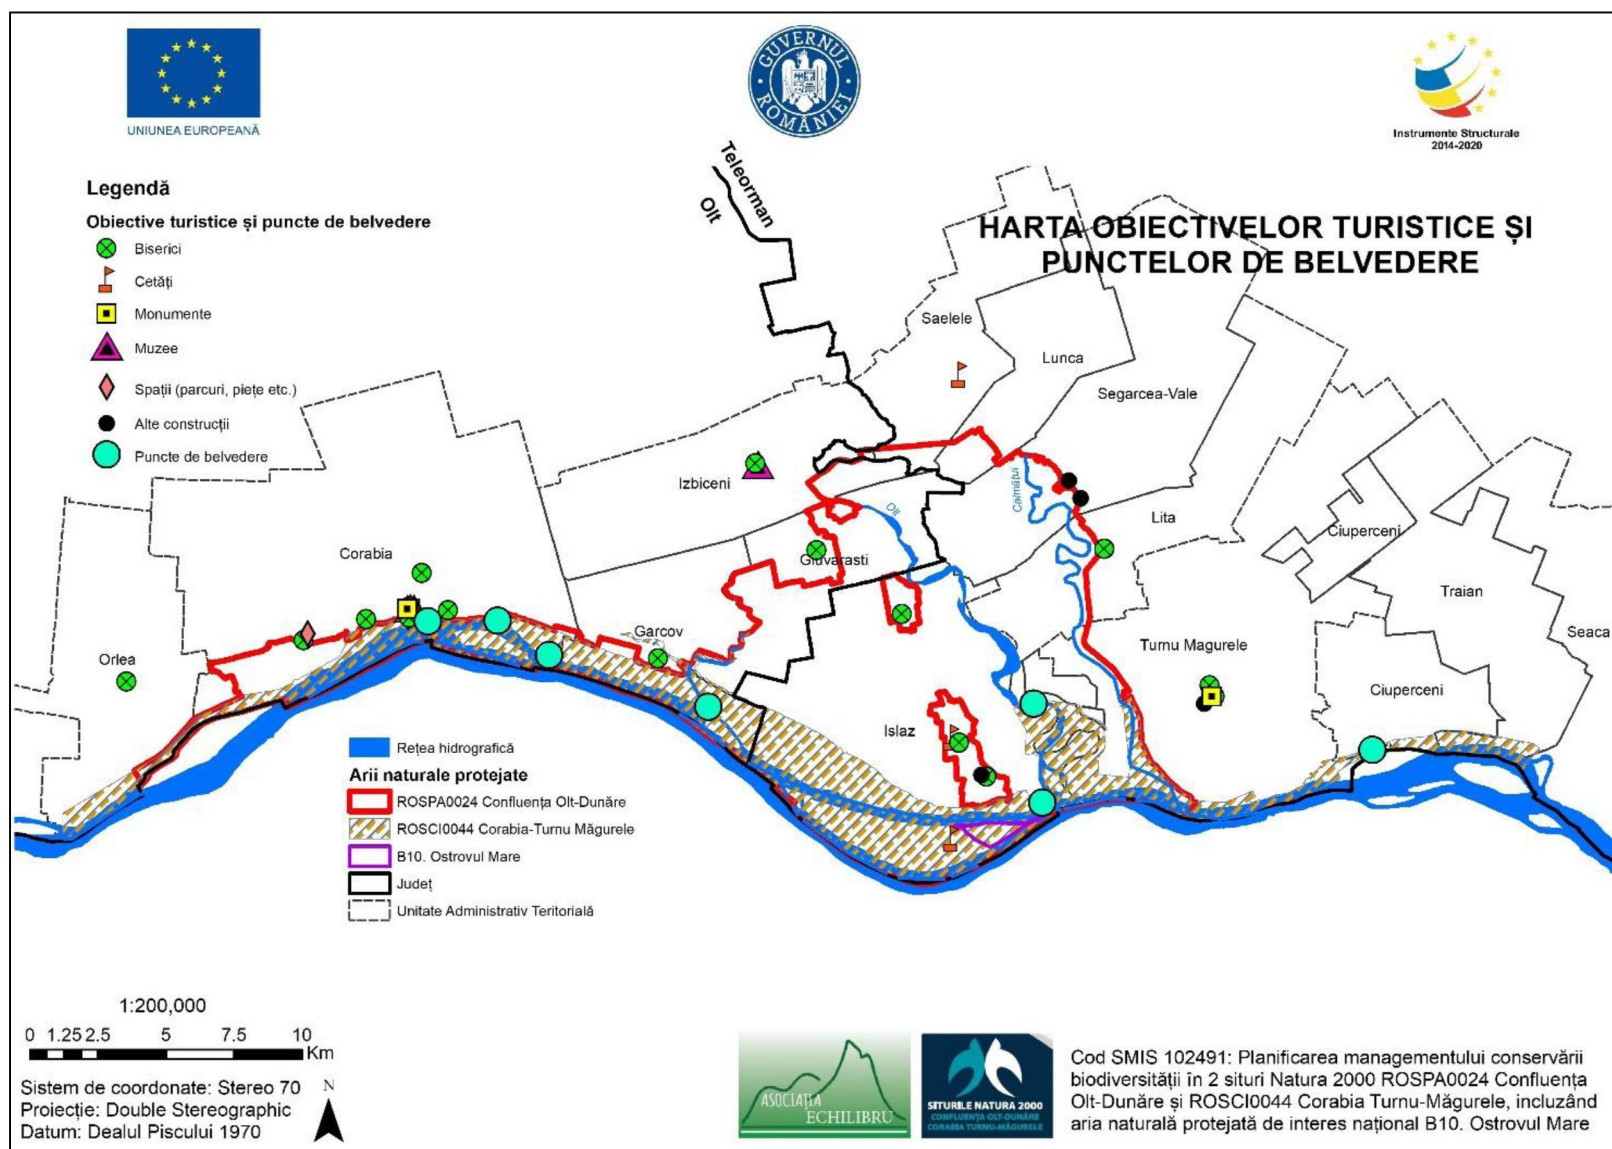

3.19. Harta obiectivelor turistice și punctelor de belvedere

3.20. Hărțile presiunilor actuale și a intensității acestora la nivelul ariilor naturale protejate

3.20.1. Harta presiunii actuale A02.03 și a intensității acesteia la nivelul ariilor naturale protejate