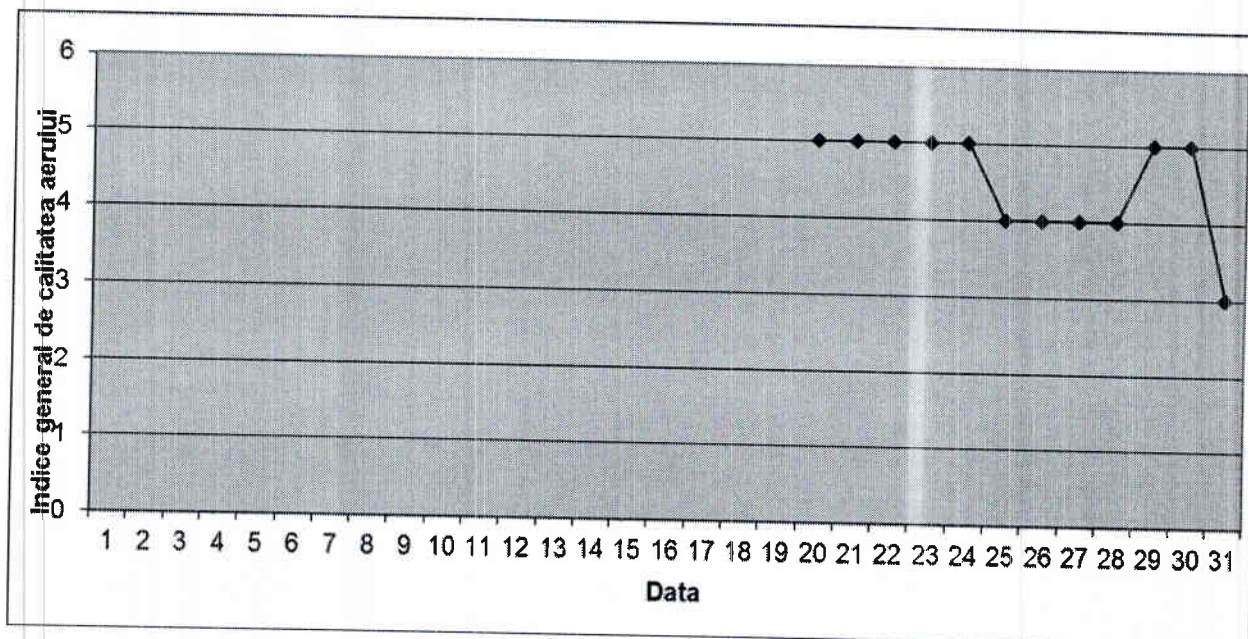

Stația TM-5 adresa: Calea Aradului, Timișoara