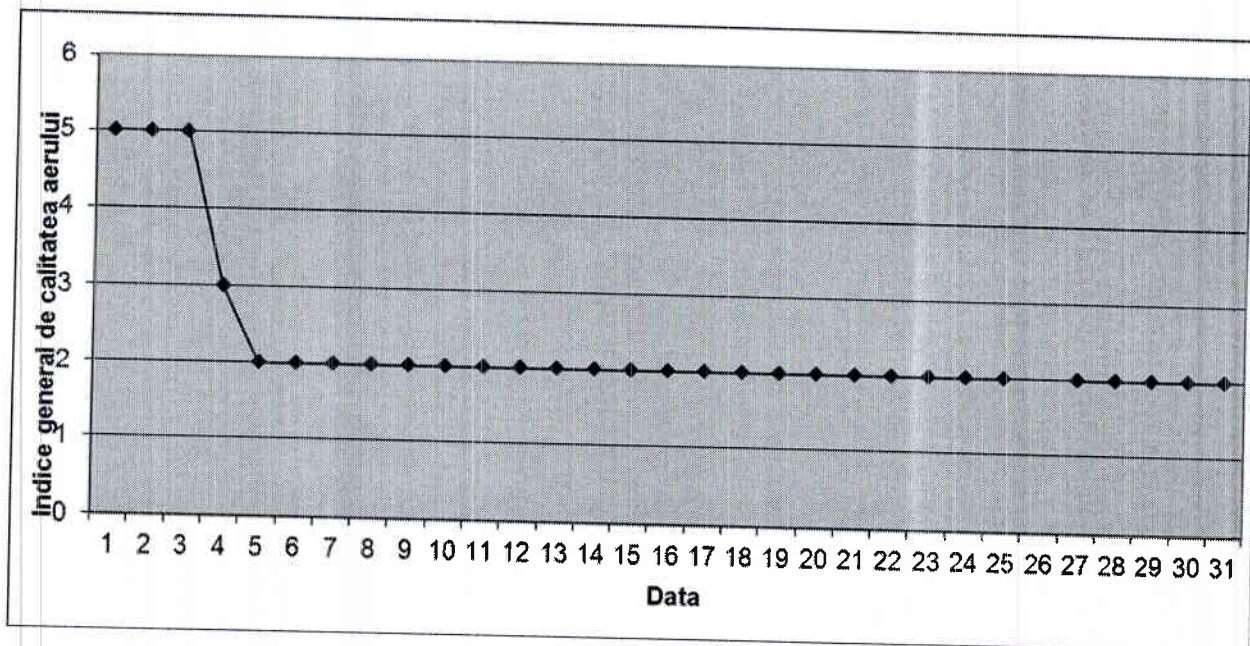

Stația TM-3 adresa: Carani, Com. Sîndrei