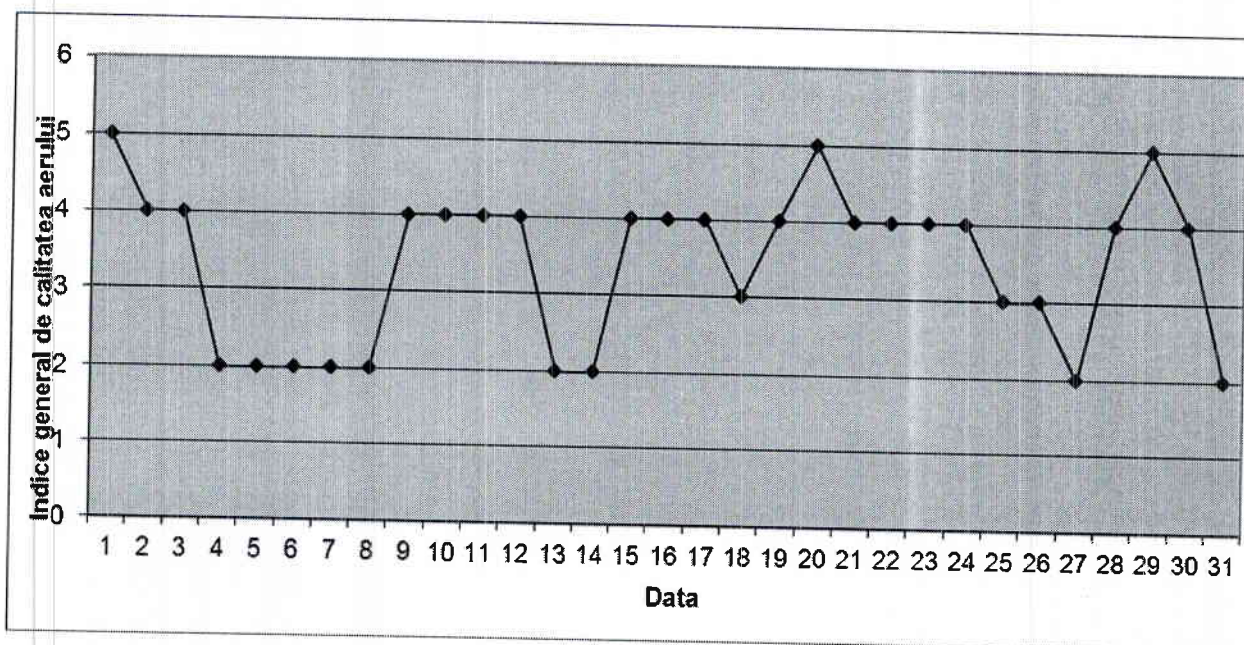

Stația TM-4 adresa: str. I. Bulbuca, Timișoara