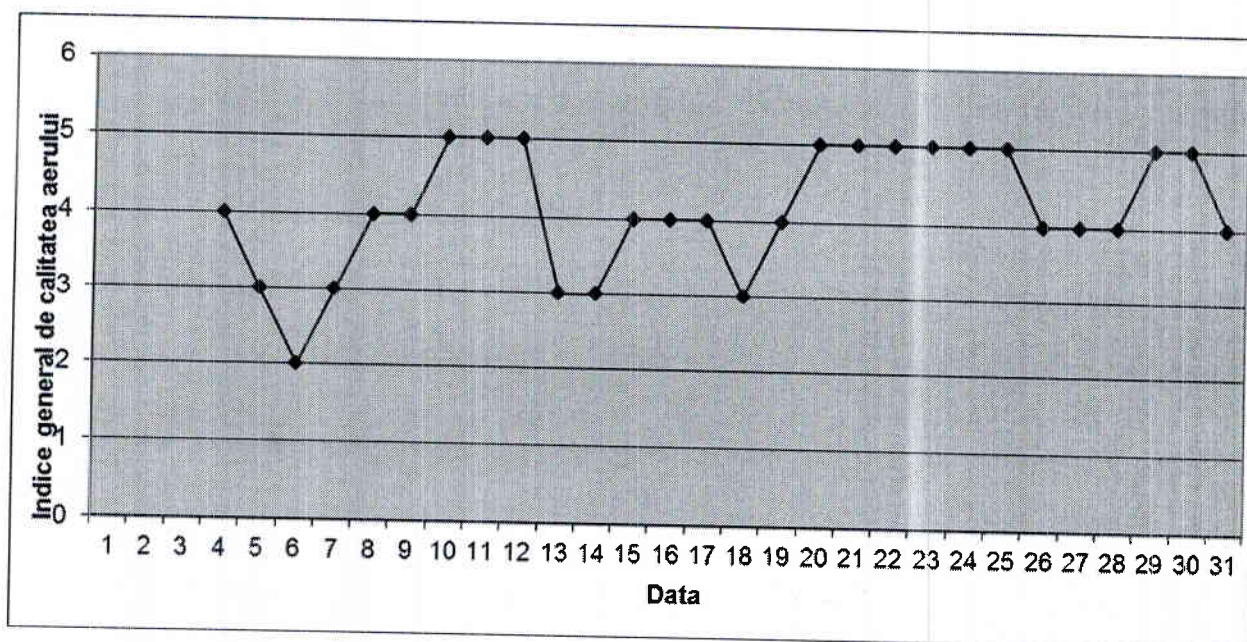

A. Evoluția indicelui general de calitate a aerului la stațiile din rețeaua locală de monitorizare:

Stația TM-1 adresa: Calea Șagului, Timișoara