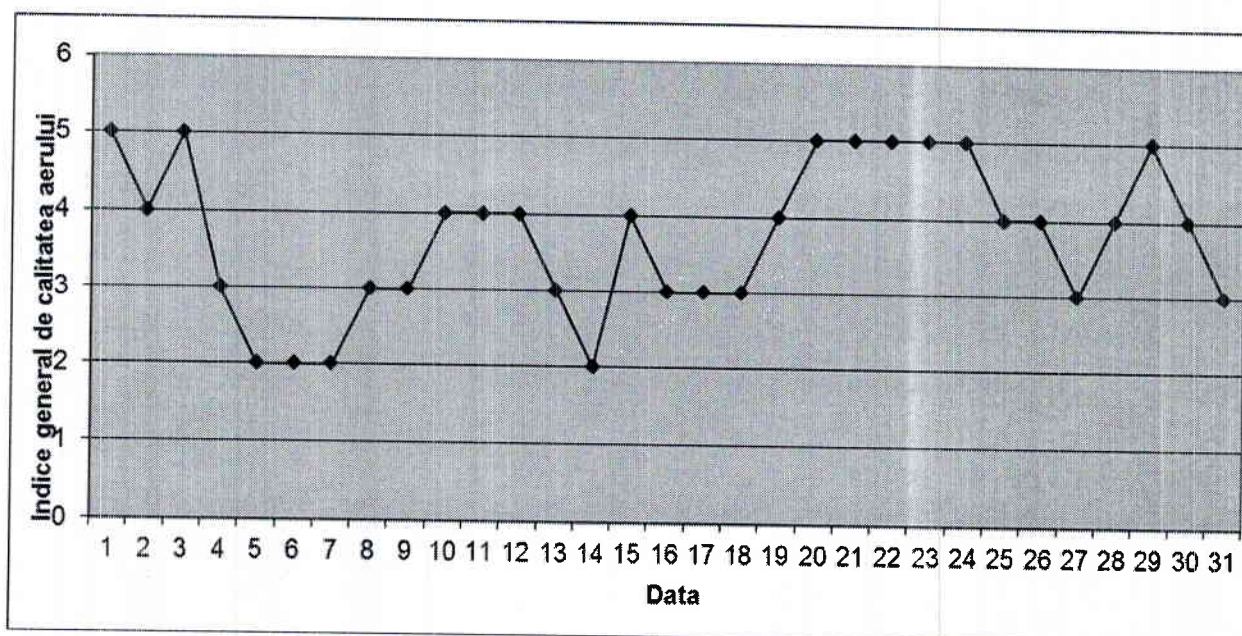

Stația TM-2 adresa: b-ul CD Loga, Timișoara