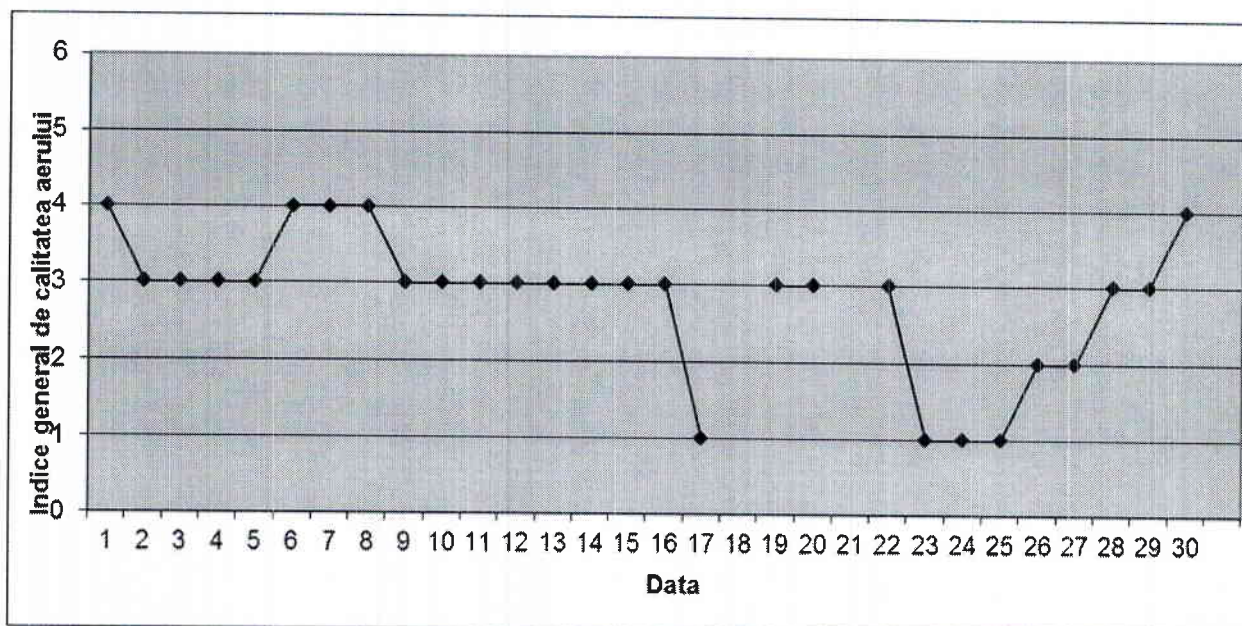

Amplasarea stațiilor de monitorizare în județ

A. Evoluția indicelui general de calitate a aerului la stațiile din rețeaua locală de monitorizare:

Stația TM-1 adresa: Calea Șagului, Timișoara

Stația TM-2 adresa: b-ul CD Loga, Timișoara