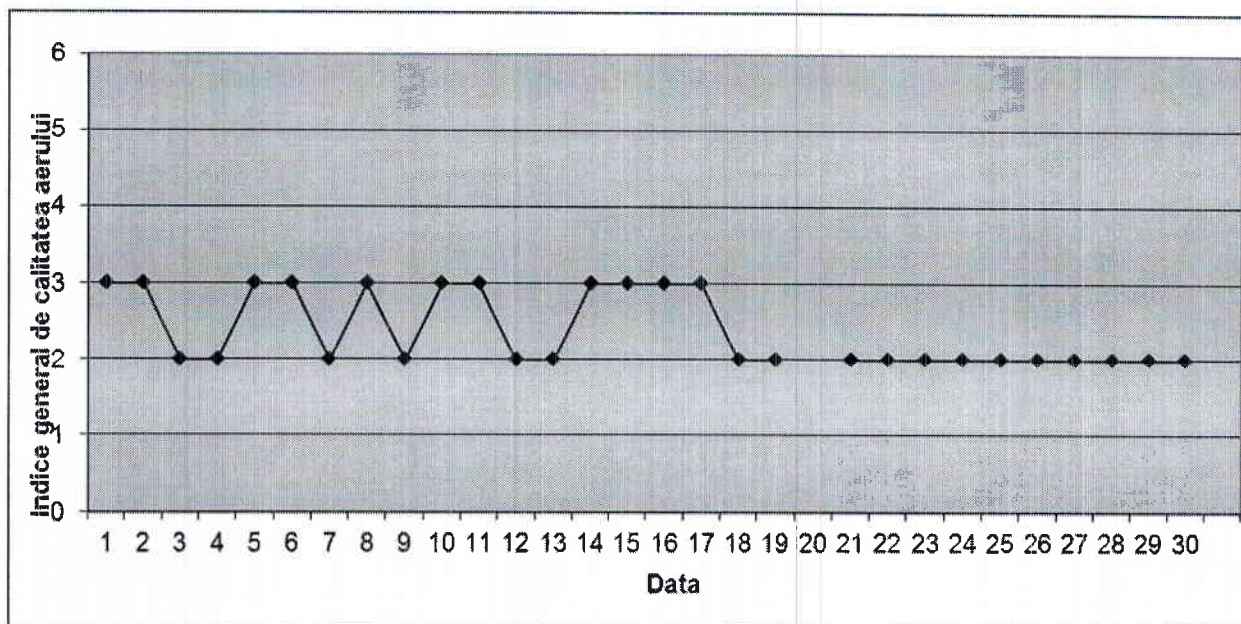

Stația TM-3 adresa: Carani, Com. Sînandrei