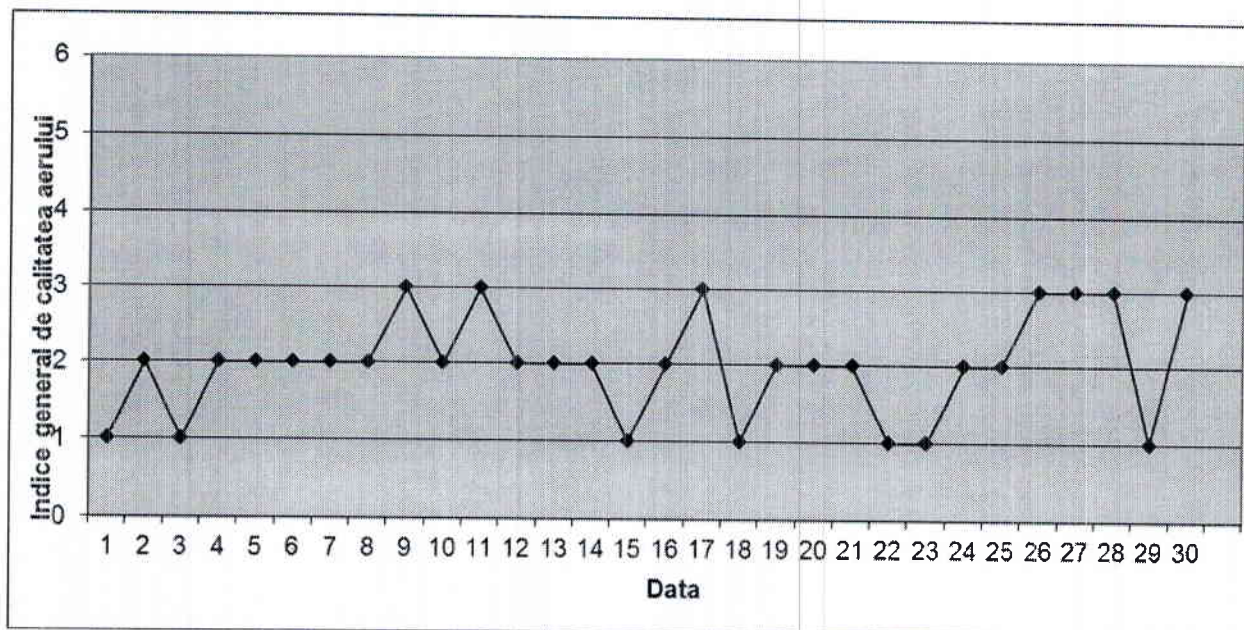

Stația TM-5 adresa: Calea Aradului, Timișoara