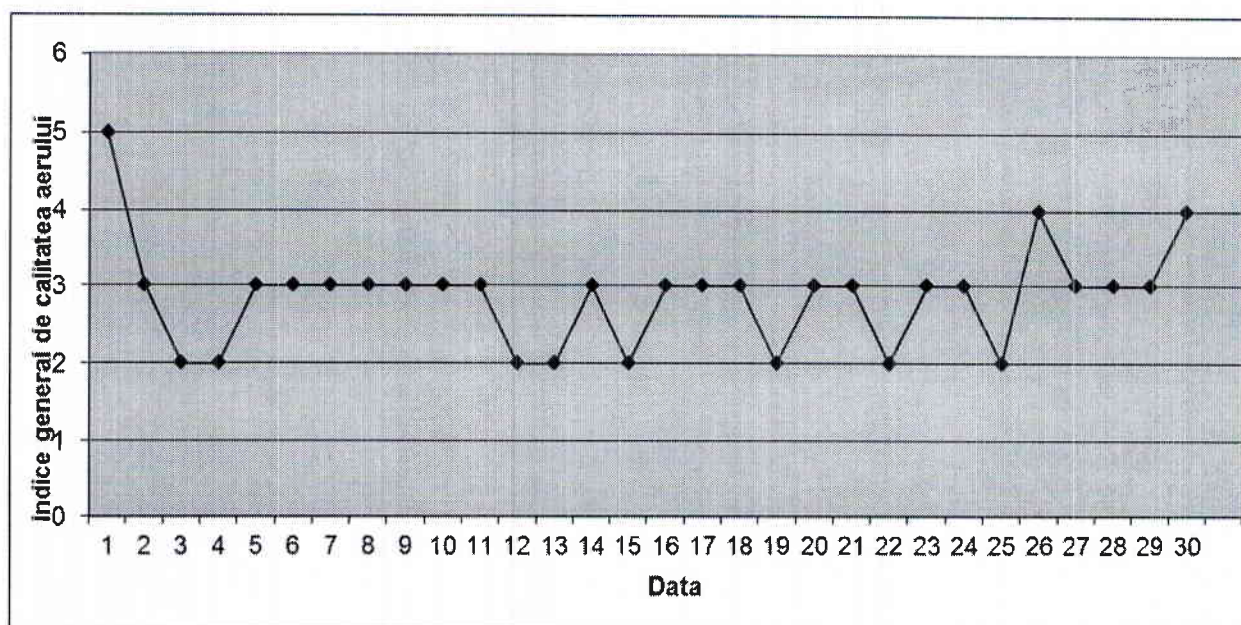

Amplasarea stațiilor de monitorizare în județ

A. Evoluția indicelui general de calitate a aerului la stațiile din rețeaua locală de monitorizare:

Stația TM-1 adresa: Calea Șagului, Timișoara

Stația TM-2 adresa: b-ul CD Loga, Timișoara