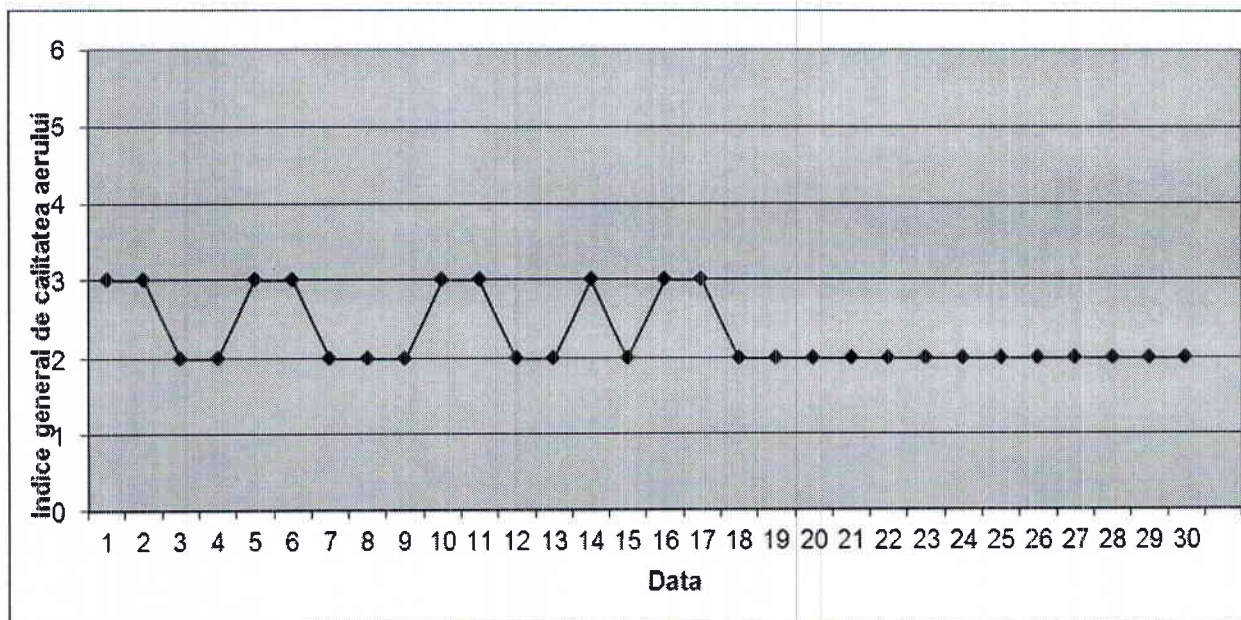

Stația TM-4 adresa: str. I. Bulbuca, Timișoara