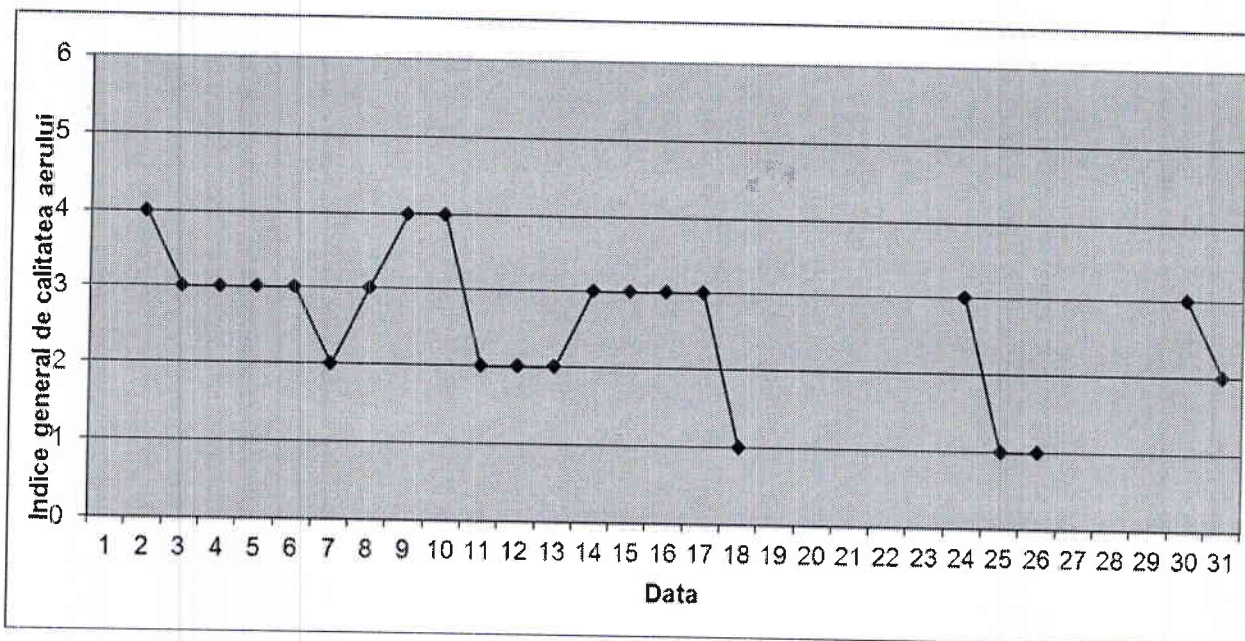

Stația TM-5 adresa: Calea Aradului, Timișoara