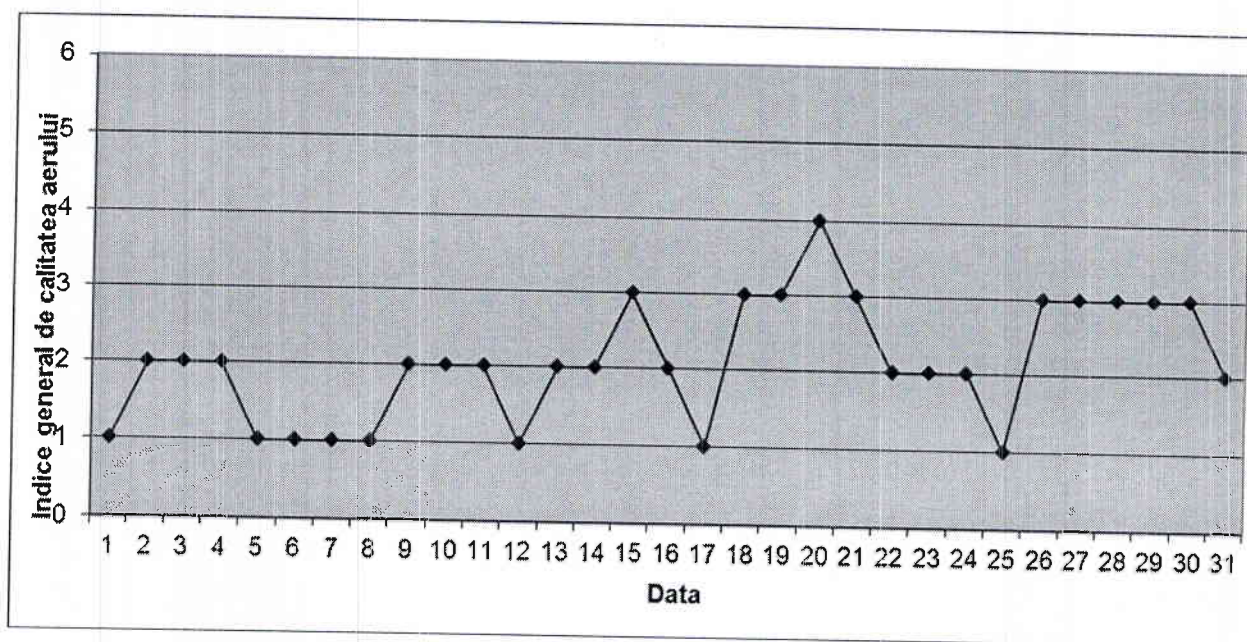

Amplasarea stațiilor de monitorizare în județ

A. Evoluția indicelui general de calitate a aerului la stațiile din rețeaua locală de monitorizare:

Stația TM-1 adresa: Calea Șagului, Timișoara

Stația TM-2 adresa: b-ul CD Loga, Timișoara