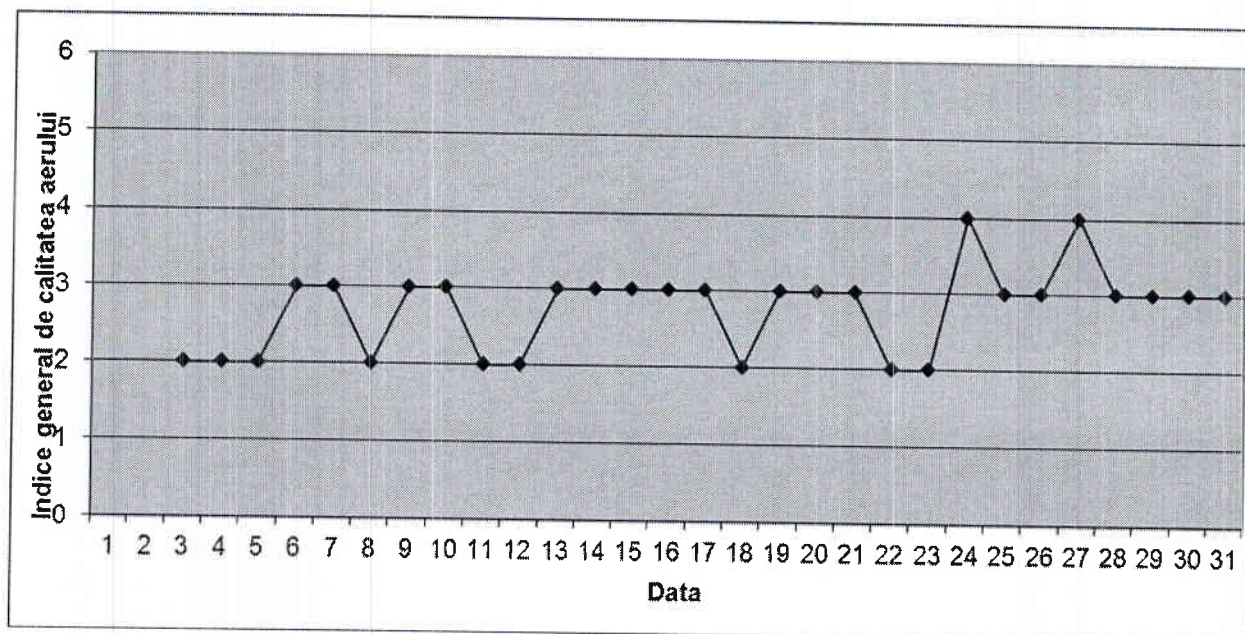

Amplasarea stațiilor de monitorizare în județ

A. Evoluția indicelui general de calitate a aerului la stațiile din rețeaua locală de monitorizare:

Stația TM-1 adresa: Calea Șagului, Timișoara

Stația TM-2 adresa: b-ul CD Loga, Timișoara