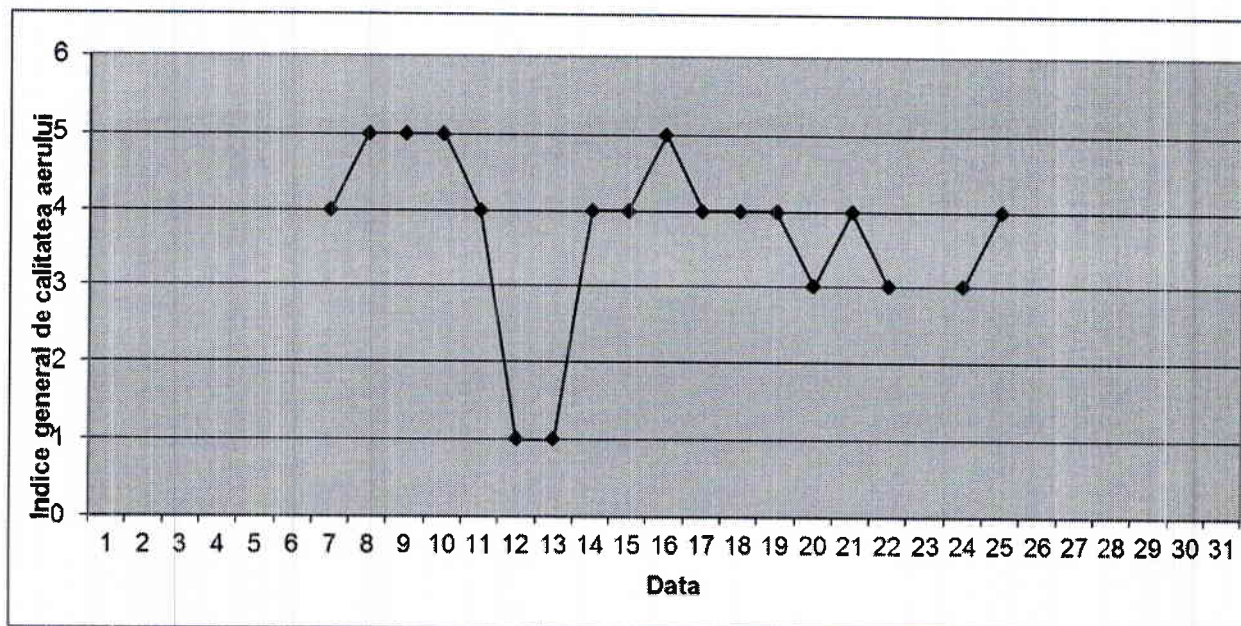

Stația TM-5 adresa: Calea Aradului, Timișoara