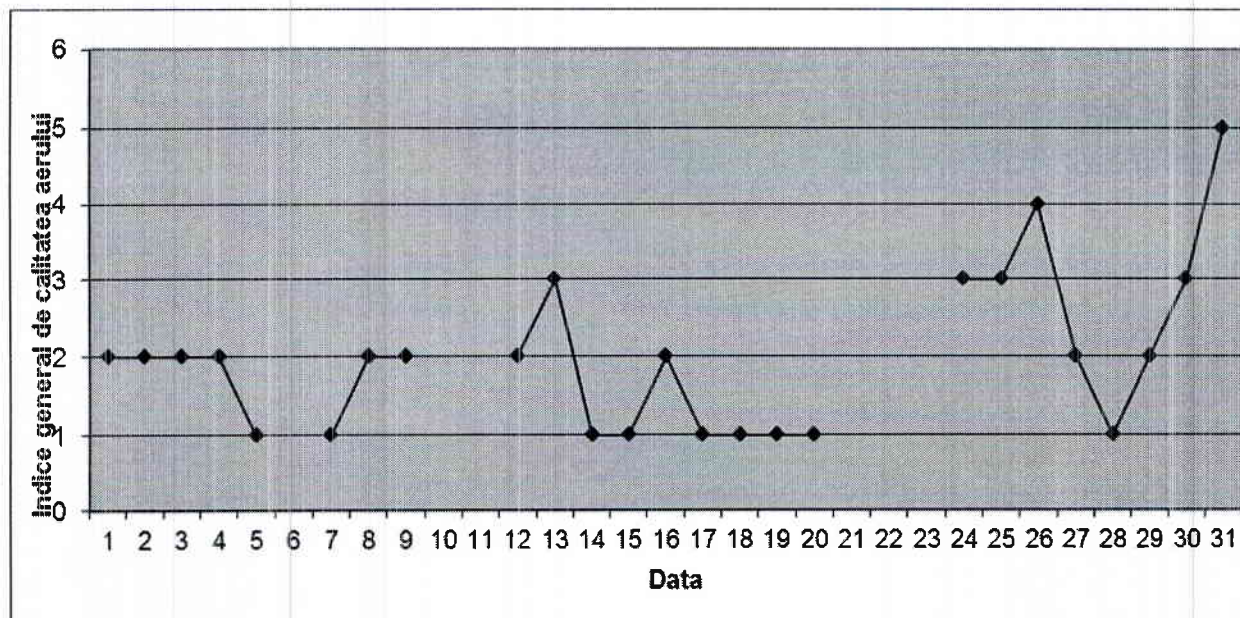

Stația TM-4 adresa: str. I. Bulbuca, Timișoara