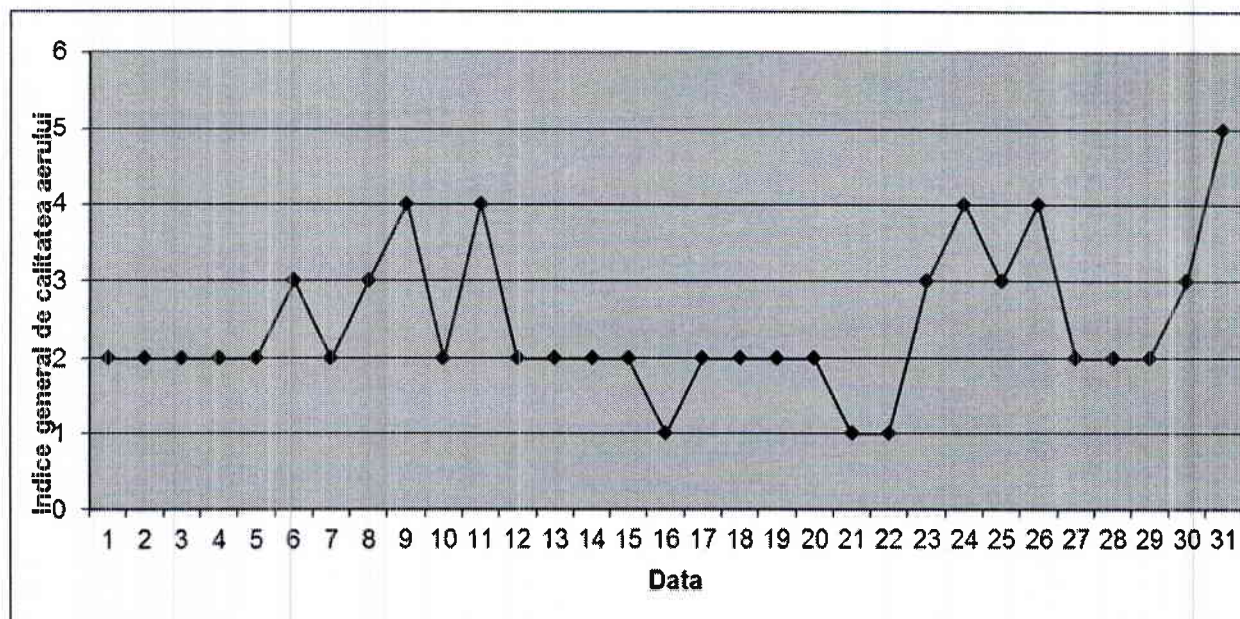

Stația TM-3 adresa: Carani, Com. Sîndrei