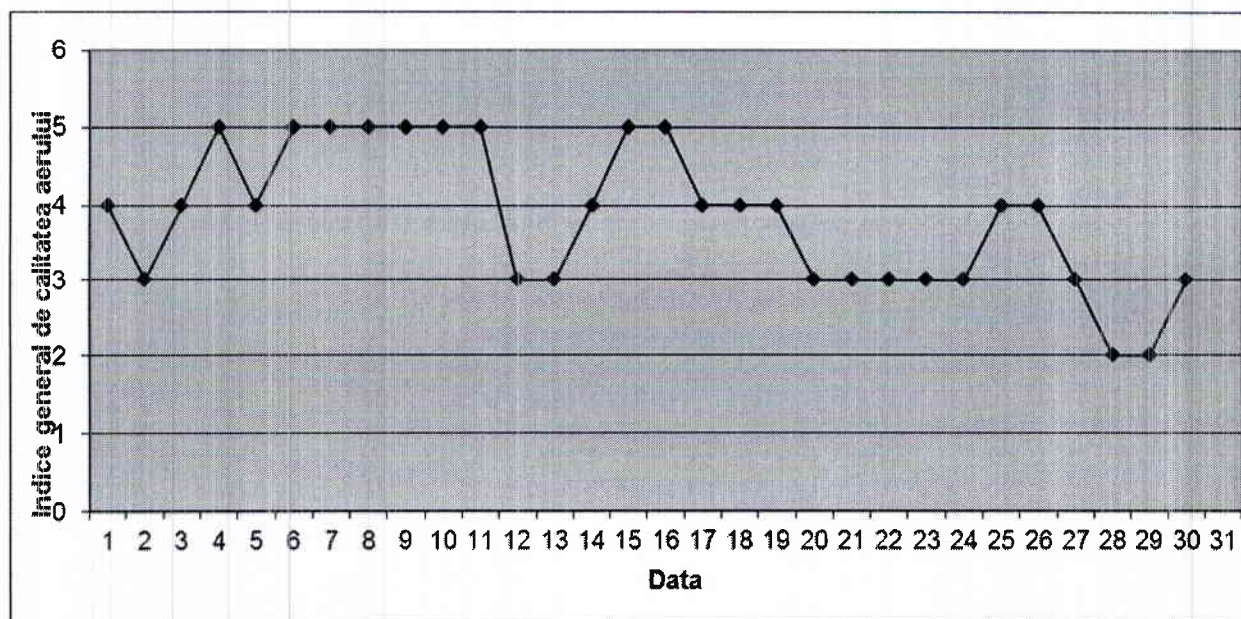

Amplasarea stațiilor de monitorizare în județ

A. Evoluția indicelui general de calitate a aerului la stațiile din rețeaua locală de monitorizare:

Stația TM-1 adresa: Calea Șagului, Timișoara

Stația TM-2 adresa: b-ul CD Loga, Timișoara