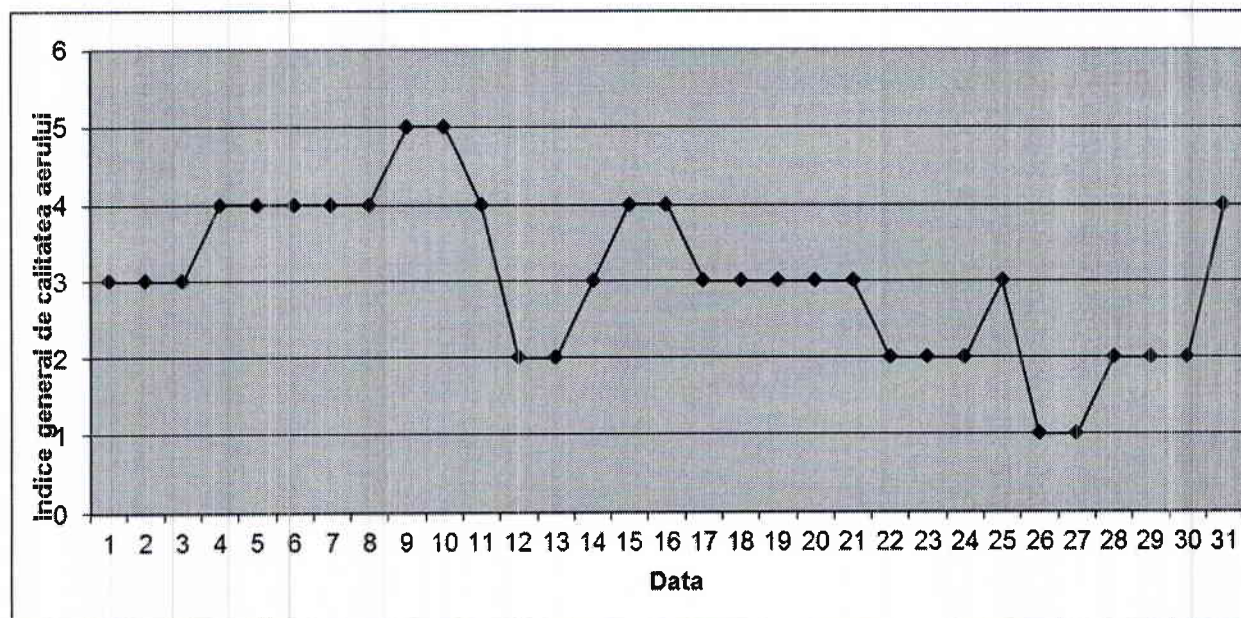

Amplasarea stațiilor de monitorizare în județ

A. Evoluția indicelui general de calitate a aerului la stațiile din rețeaua locală de monitorizare:

Stația TM-1 adresa: Calea Șagului, Timișoara

Stația TM-2 adresa: b-ul CD Loga, Timișoara