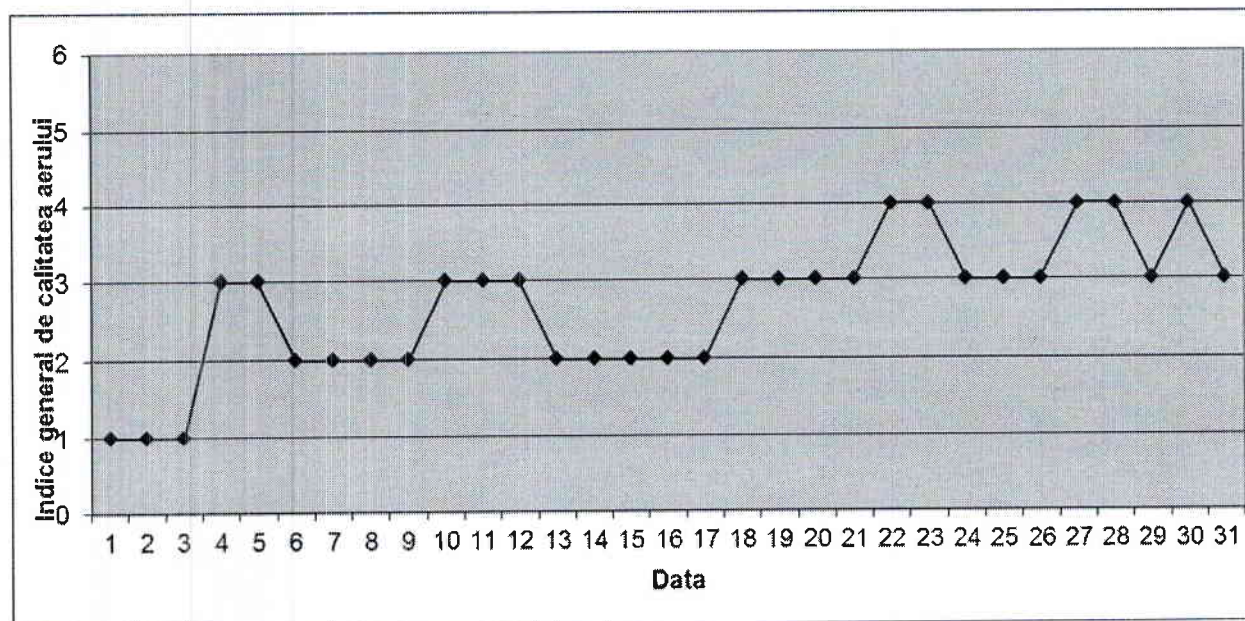

Stația TM-5 adresa: Calea Aradului, Timișoara