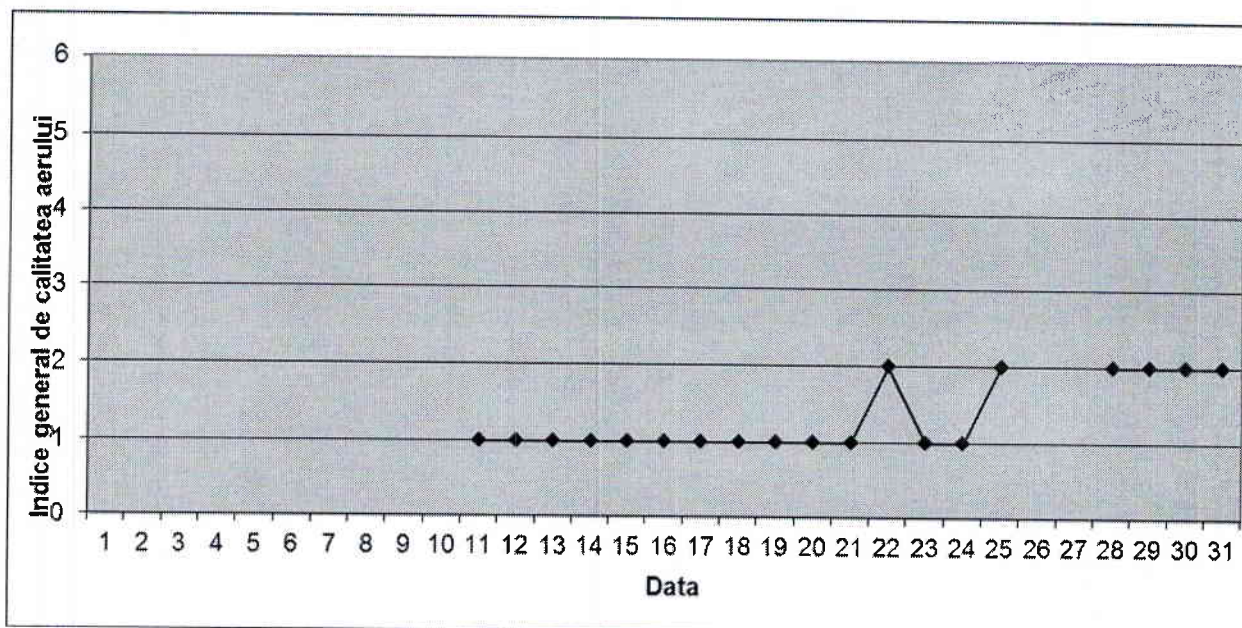

Stația TM-5 adresa: Calea Aradului, Timișoara