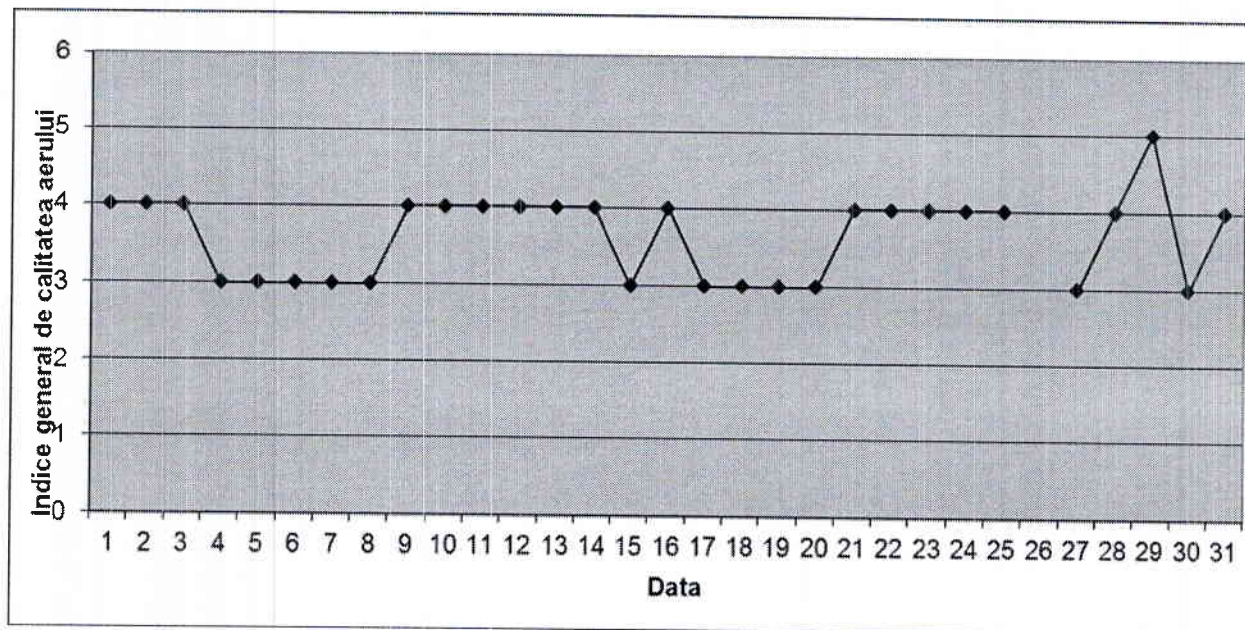

Stația TM-5 adresa: Calea Aradului, Timișoara