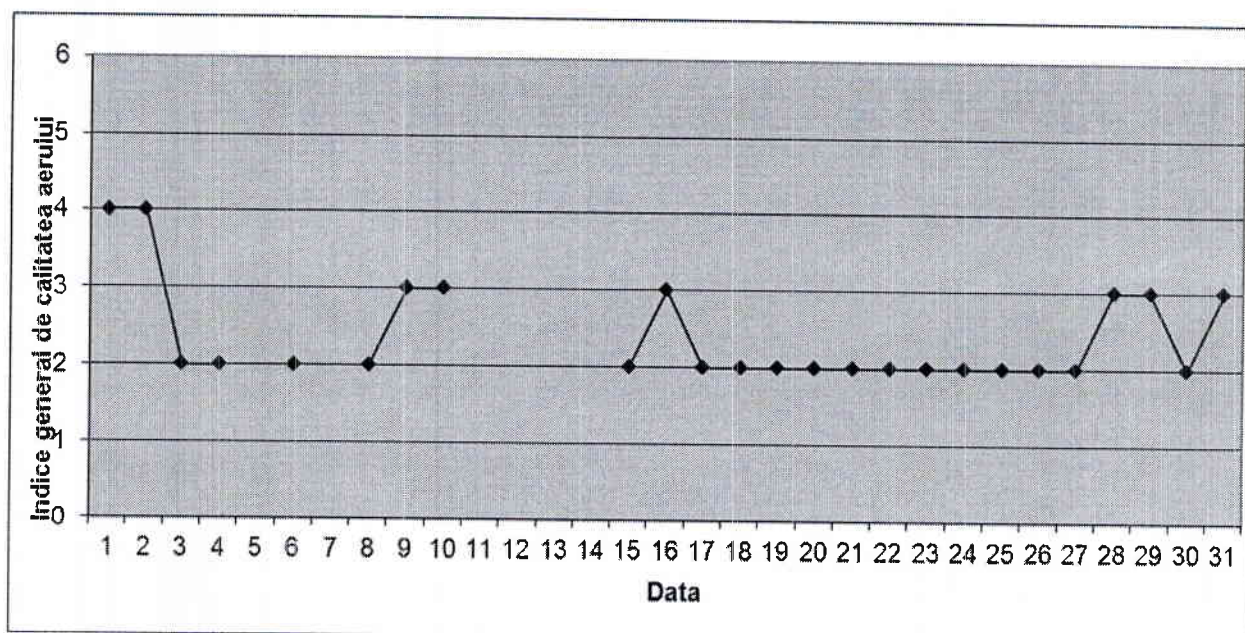

Stația TM-2 adresa: b-ul CD Loga, Timișoara