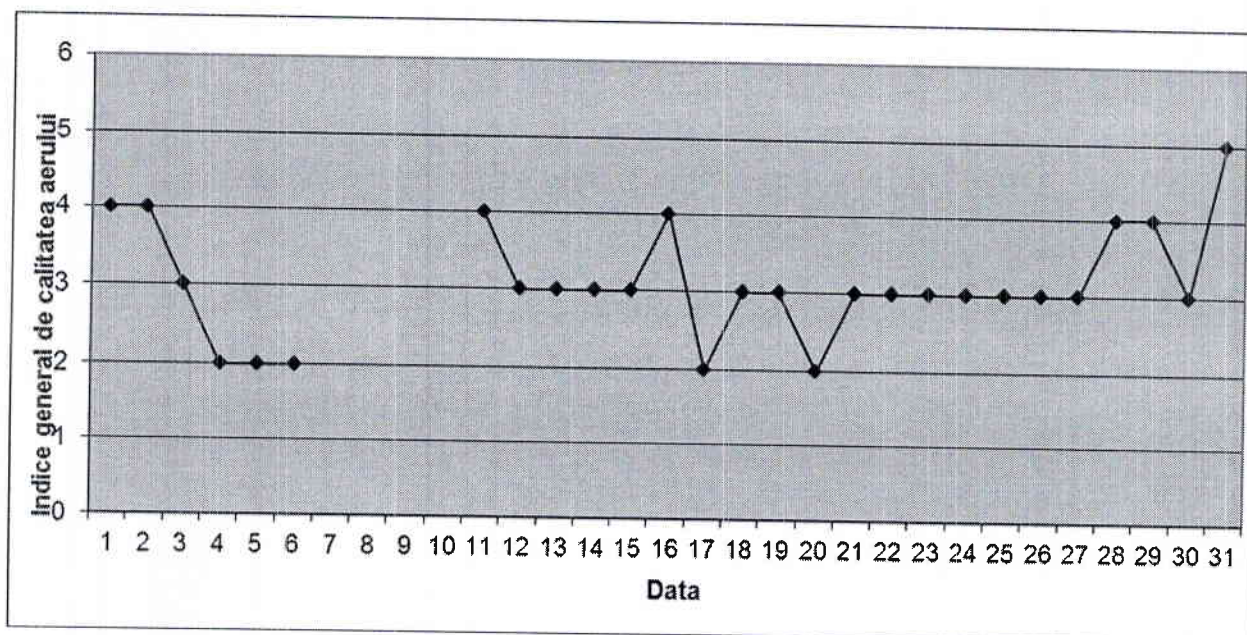

A. Evoluția indicelui general de calitate a aerului la stațiile din rețeaua locală de monitorizare:

Stația TM-1 adresa: Calea Șagului, Timișoara