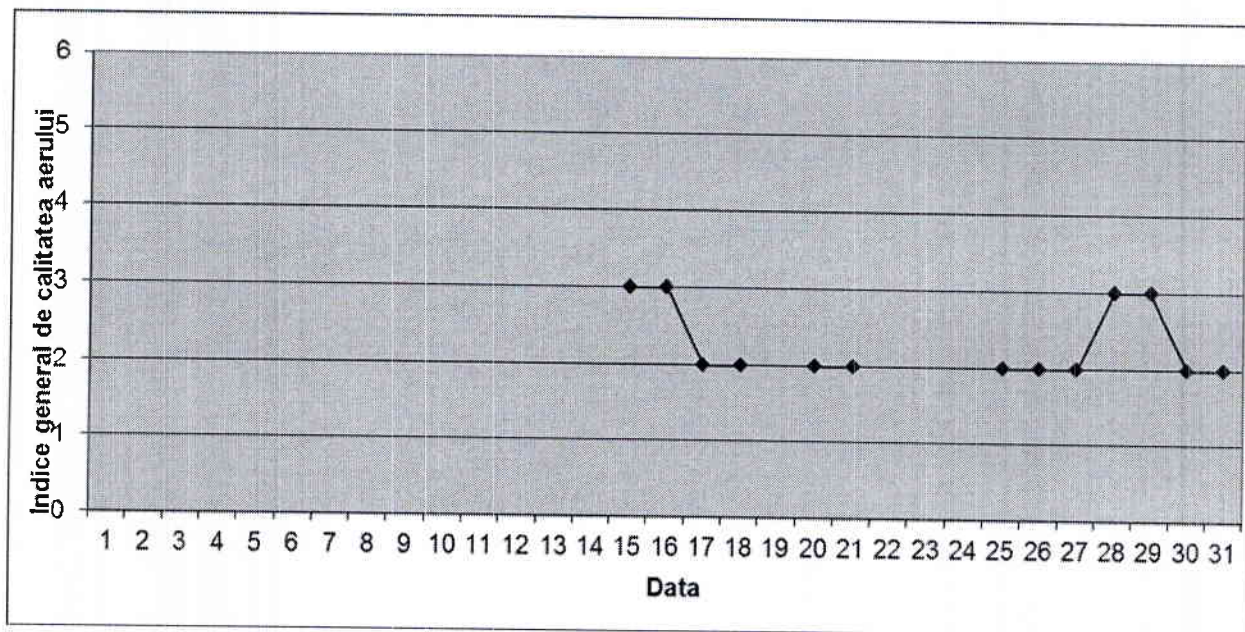

Stația TM-3 adresa: Carani, Com. Sînandrei