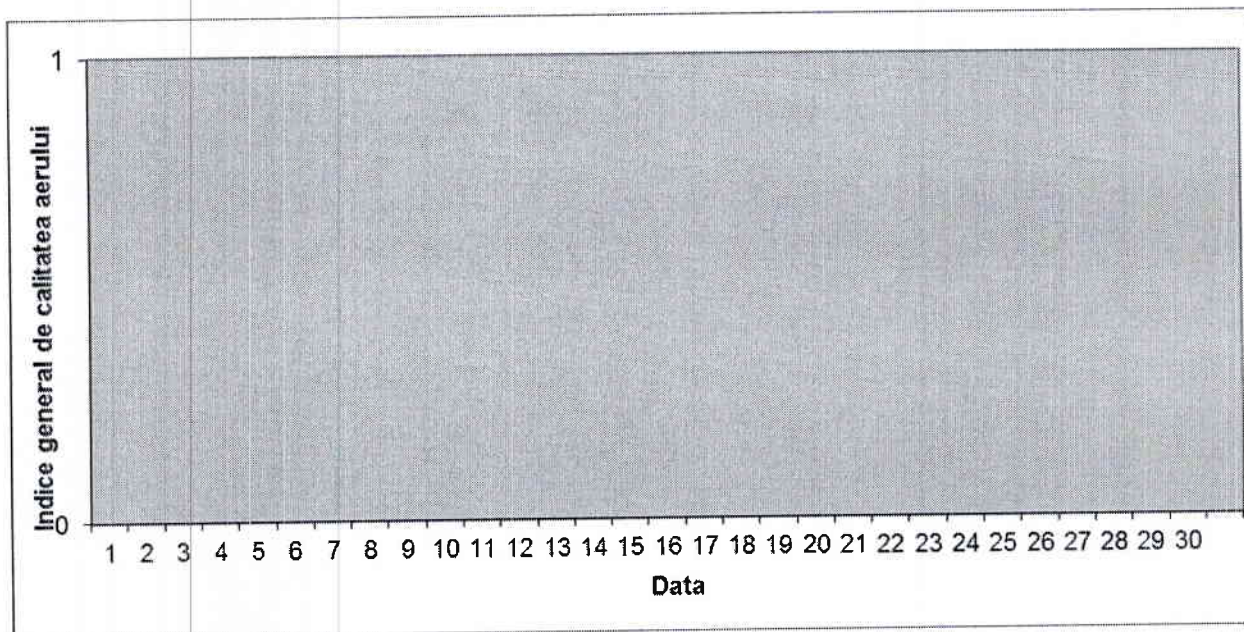

Stația TM-7 adresa: Lugoj

Datele sunt furnizate de stațiile automate din Rețeaua Națională de Monitorizare a Calității Aerului.

B. Variația concentrațiilor medii zilnice măsurate pentru indicatorii specifici: