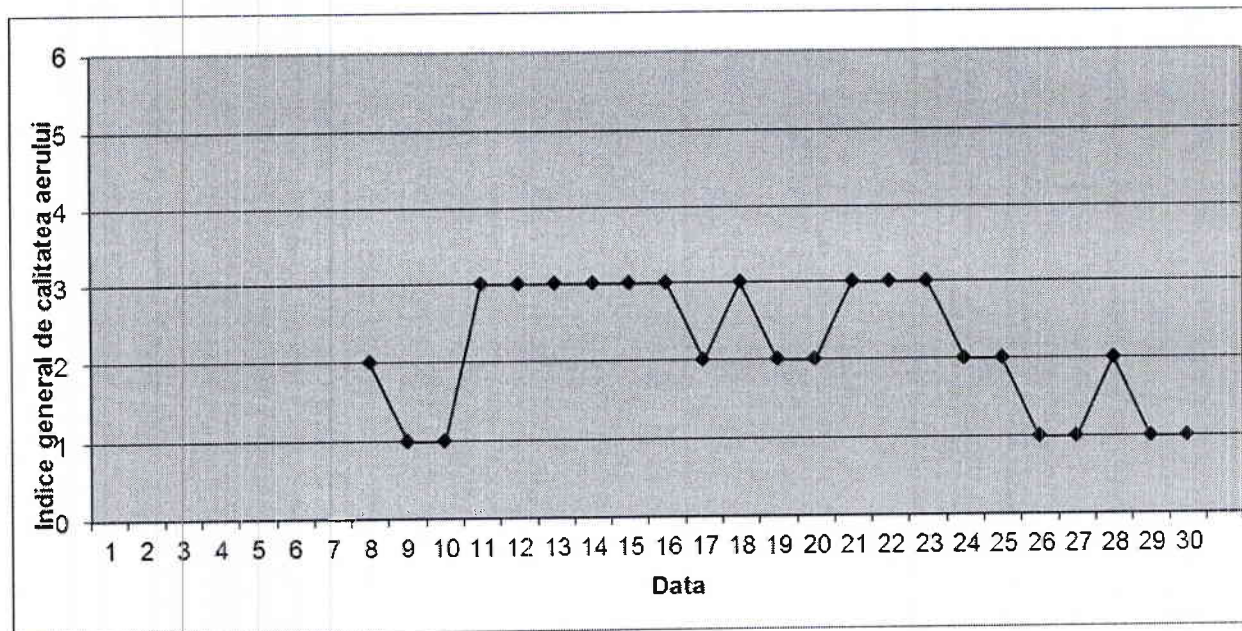

Stația TM-4 adresa: str. I. Bulbuca, Timișoara