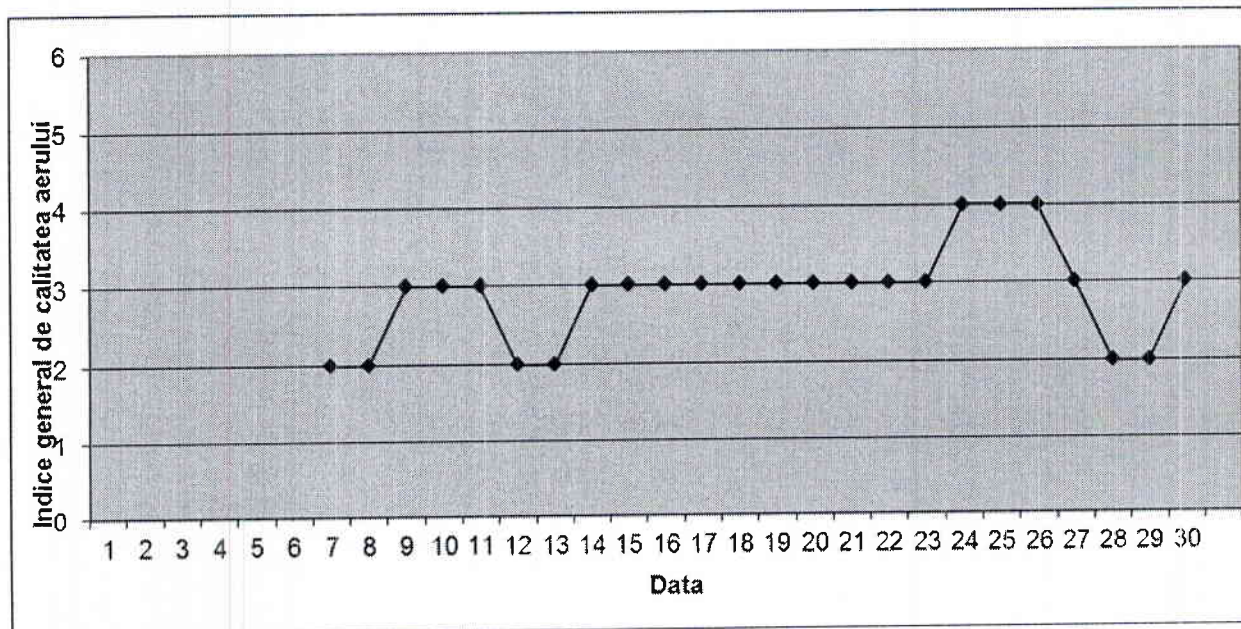

Stația TM-2 adresa: b-ul CD Loga, Timișoara