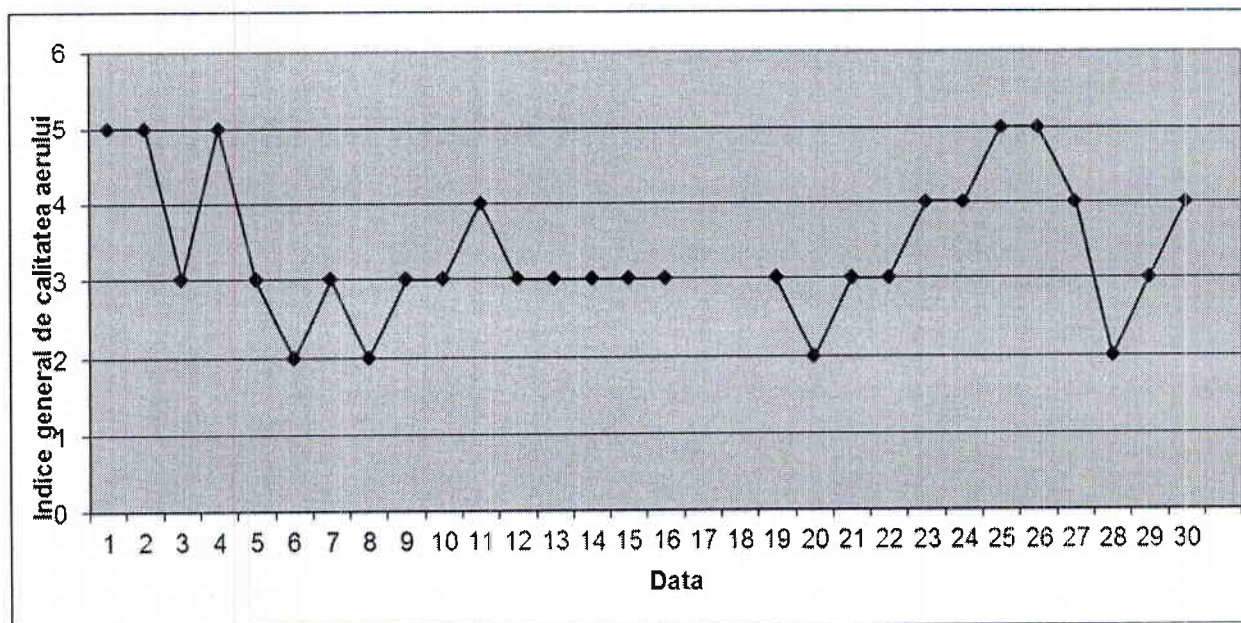

A. Evoluția indicelui general de calitate a aerului la stațiile din rețeaua locală de monitorizare:

Stația TM-1 adresa: Calea Șagului, Timișoara