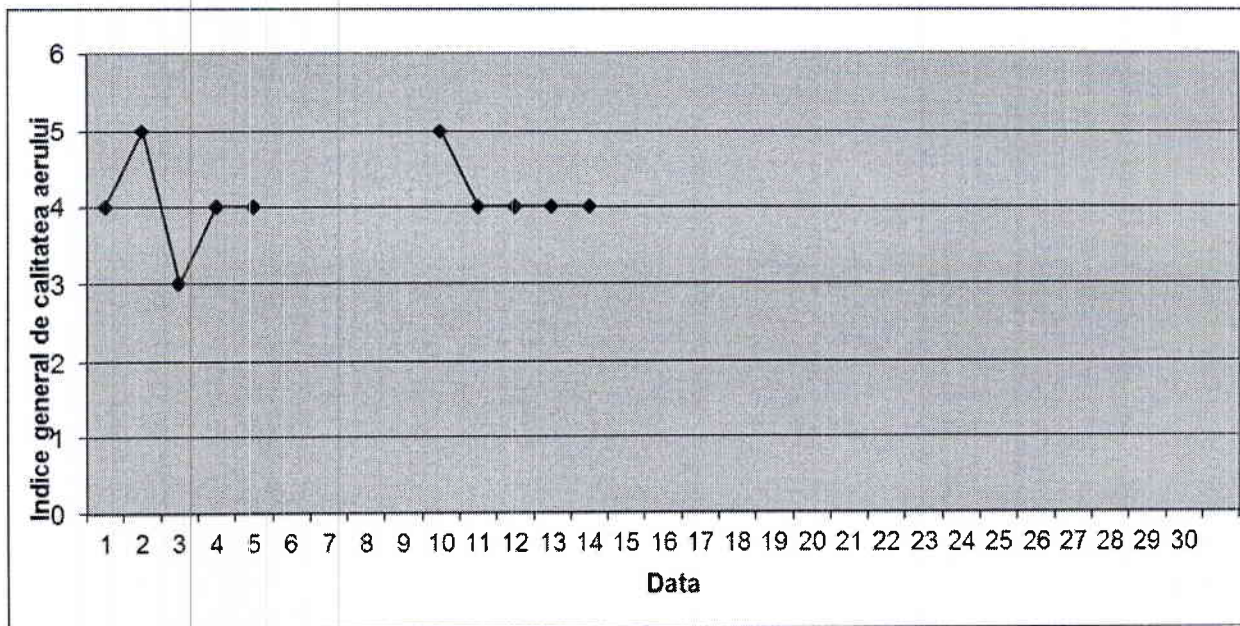

Stația TM-5 adresa: Calea Aradului, Timișoara