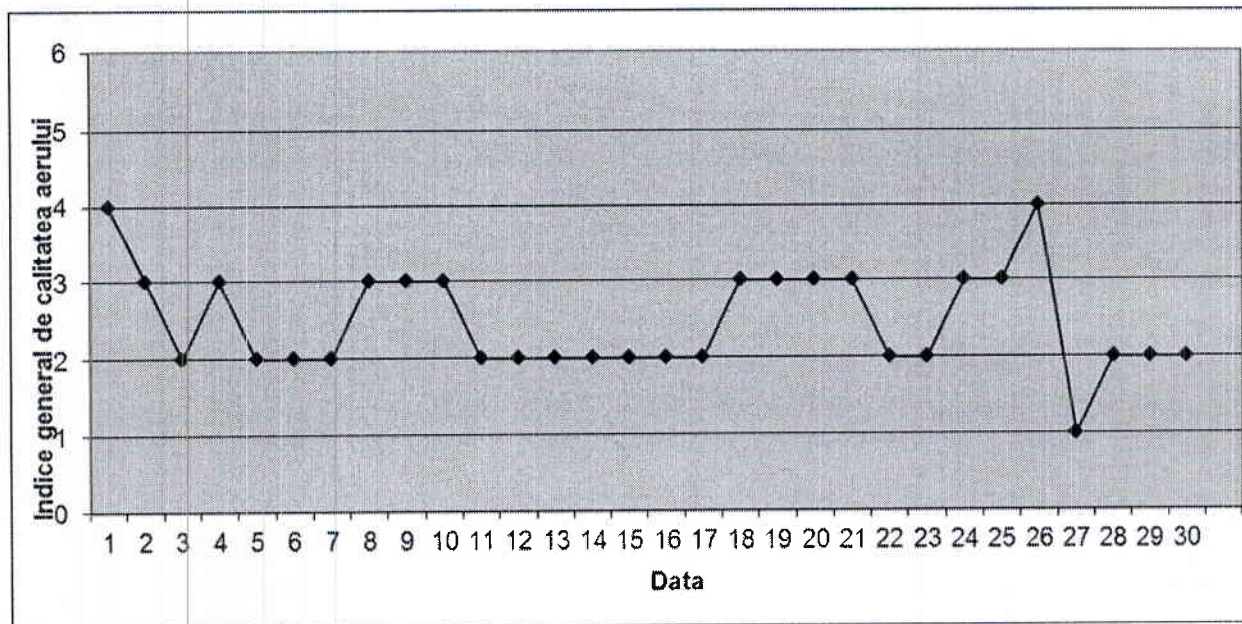

Stația TM-3 adresa: Carani, Com. Sînandrei