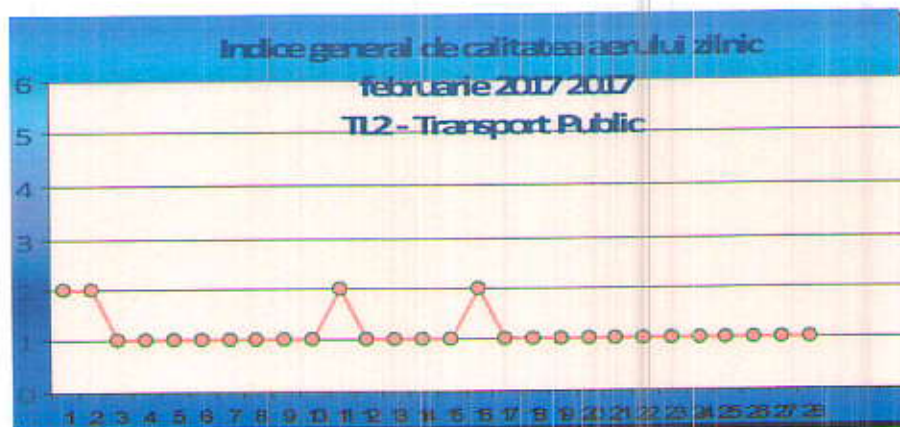

Agenția pentru Protecția Mediului Tulcea

A. Evoluția indicelui general de calitate a aerului la stațiile din rețeaua locală de monitorizare:

✚ Stația TL1-Parc Ciuperca adresa: Tulcea, strada Isaccei FN
În luna februarie 2017 datele furnizate de stația TL1 au fost insuficiente pentru a se stabili indicele general de calitate a aerului.

✚ Stația TL2-Transport Public adresa: Tulcea, strada Prelungirea Taberei nr.7

✚ Stația TL3 - adresa: Calea Macin FN, Isaccea

În luna februarie 2017, stația a fost oprita.

Datele sunt furnizate de stația/stațiile automate din Rețeaua Națională de Monitorizare a Calității Aerului.

Starea de funcționalitate a stațiilor automate din Rețeaua Națională de Monitorizare a Calității Aerului – județul Tulcea

AGENȚIA PENTRU PROTECȚIA MEDIULUI TULCEA

Adresa: Tulcea, Str. 14 Noiembrie nr. 5, cod 820009 Site: <http://apmtl.anpm.ro>

Tel: 0240510620, 0240510622, 0240510623. Fax: 0240510621