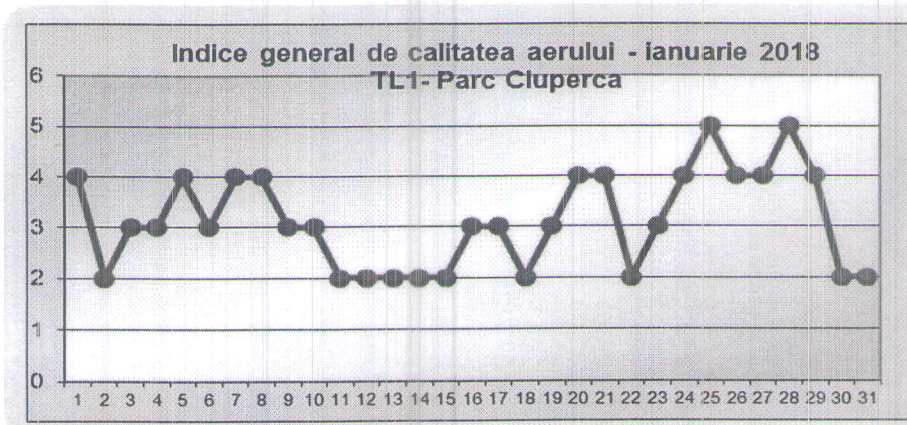

Amplasarea stațiilor de monitorizare în județul Tulcea

Legenda

TL-1 : Str.Isacței FN (Parc Ciuperca), Tulcea

TL-2 : Str.Prelungirea Taberei nr.7, Tulcea

TL-3 : Calea Macin FN, Isaccea

Agenția pentru Protecția Mediului Tulcea

A. Evoluția indicelui general de calitate a aerului la stațiile din rețeaua locală de monitorizare:

✚ **Stația TL1-Parc Ciuperca adresa: Tulcea, strada Isacsei FN**

✚ **Stația TL2-Transport Public adresa: Tulcea, strada Prelungirea Taberei nr.7**

Statia de monitorizare	Indicatori monitorizati	Captura de date valide	observatii
Stația TL1-Parc Ciuperca – tip trafic	SO2	95.56 %	
	NO/NO2/NOx	92.74 %	
	CO	95.30 %	
	BTEX	98.25 %	
	PM10 nefelometric	96.77 %	
Stația TL2-Transport Public -tip industrial	SO2	91.26 %	
	NO/NO2/NOx	95.16 %	
	CO	95.70 %	
	O3	95.03 %	
	PM10 nefelometric	80.38 %	
Stația TL3-Isaccea - tip industrial	SO2	0 %	Analizor defect (FS-IT 15657/19.12.2017)
	NO/NO2/NOx	95.88 %	
	PM10 nefelometric	92.20 %	