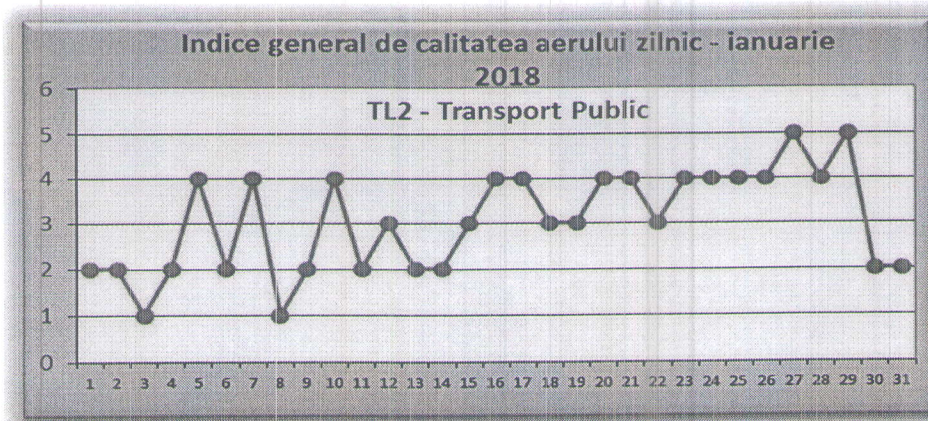

A. Evoluția indicelui general de calitate a aerului la stațiile din rețeaua locală de monitorizare:

✚ **Stația TL1-Parc Ciuperca adresa: Tulcea, strada Isacsei FN**

✚ **Stația TL2-Transport Public adresa: Tulcea, strada Prelungirea Taberei nr.7**

Statia de monitorizare	Indicatori monitorizati	Captura de date valide	observatii
Stația TL1-Parc Ciuperca – tip trafic	SO2	95.56 %	
	NO/NO2/NOx	92.74 %	
	CO	95.30 %	
	BTEX	98.25 %	
	PM10 nefelometric	96.77 %	
Stația TL2-Transport Public -tip industrial	SO2	91.26 %	
	NO/NO2/NOx	95.16 %	
	CO	95.70 %	
	O3	95.03 %	
	PM10 nefelometric	80.38 %	
Stația TL3-Isaccea - tip industrial	SO2	0 %	Analizor defect (FS-IT 15657/19.12.2017)
	NO/NO2/NOx	95.88 %	
	PM10 nefelometric	92.20 %	