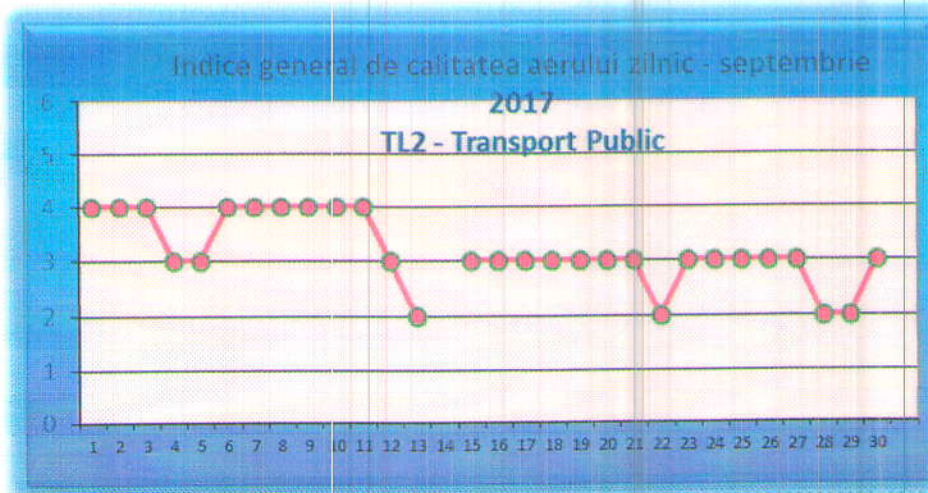

A. Evoluția indicelui general de calitate a aerului la stațiile din rețeaua locală de monitorizare:

✚ Stația TL1-Parc Ciuperca adresa: Tulcea, strada Isacței FN

✚ Stația TL2-Transport Public adresa: Tulcea, strada Prelungirea Taberei nr.7

Starea de funcționalitate a stațiilor automate din Rețeaua Națională de Monitorizare a Calității Aerului – județul Tulcea – luna septembrie 2017

Statia de monitorizare	Indicatori monitorizati	Captura de date valide	observatii
Stația TL1-Parc Ciuperca – tip trafic	SO ₂	96.56%	
	NO/NO ₂ /NO _x	96.39%	
	CO	95.69 %	
	BTEX	0	Analizorul nu este pus in functiune
	PM ₁₀ nefelometric	100 %	
Stația TL2-Transport Public -tip industrial	SO ₂	93.47%	
	NO/NO ₂ /NO _x	95.14 %	
	CO	92.64 %	
	O ₃	77.55%	
	PM ₁₀ nefelometric	98.19%	
Stația TL3-Isaccea -tip industrial	SO ₂	0	Analizor defect
	NO/NO ₂ /NO _x	0	Analizor defect
	PM ₁₀ nefelometric	0	Analizor defect