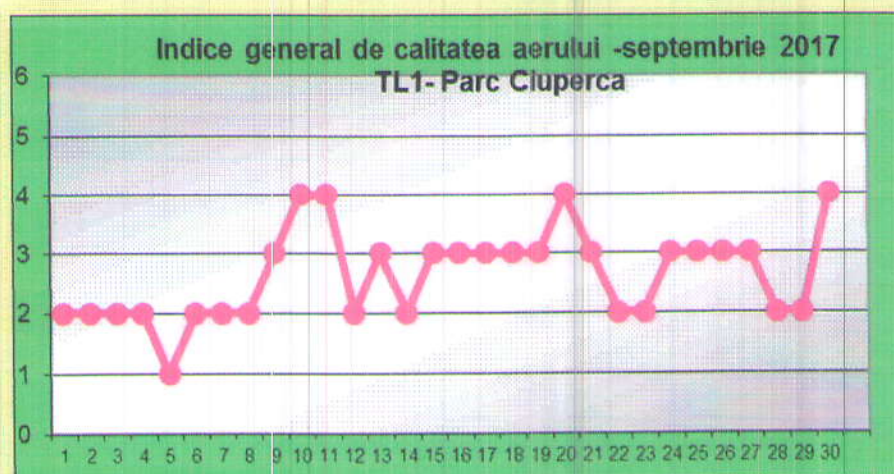

Amplasarea stațiilor de monitorizare în județul Tulcea

Legenda

- TL-1 : Str.Isaccei FN (Parc Ciuperca), Tulcea
- TL-2 : Str.Prelungirea Taberei nr.7, Tulcea
- TL-3 : Calea Macin FN, Isaccea

Agenția pentru Protecția Mediului Tulcea

A. Evoluția indicelui general de calitate a aerului la stațiile din rețeaua locală de monitorizare:

✚ Stația TL1-Parc Ciuperca adresa: Tulcea, strada Isacței FN

✚ Stația TL2-Transport Public adresa: Tulcea, strada Prelungirea Taberei nr.7

Starea de funcționalitate a stațiilor automate din Rețeaua Națională de Monitorizare a Calității Aerului – județul Tulcea – luna septembrie 2017

Statia de monitorizare	Indicatori monitorizati	Captura de date valide	observatii
Stația TL1-Parc Ciuperca – tip trafic	SO ₂	96.56%	
	NO/NO ₂ /NO _x	96.39%	
	CO	95.69 %	
	BTEX	0	Analizorul nu este pus in functiune
	PM ₁₀ nefelometric	100 %	
Stația TL2-Transport Public -tip industrial	SO ₂	93.47%	
	NO/NO ₂ /NO _x	95.14 %	
	CO	92.64 %	
	O ₃	77.55%	
	PM ₁₀ nefelometric	98.19%	
Stația TL3-Isaccea -tip industrial	SO ₂	0	Analizor defect
	NO/NO ₂ /NO _x	0	Analizor defect
	PM ₁₀ nefelometric	0	Analizor defect