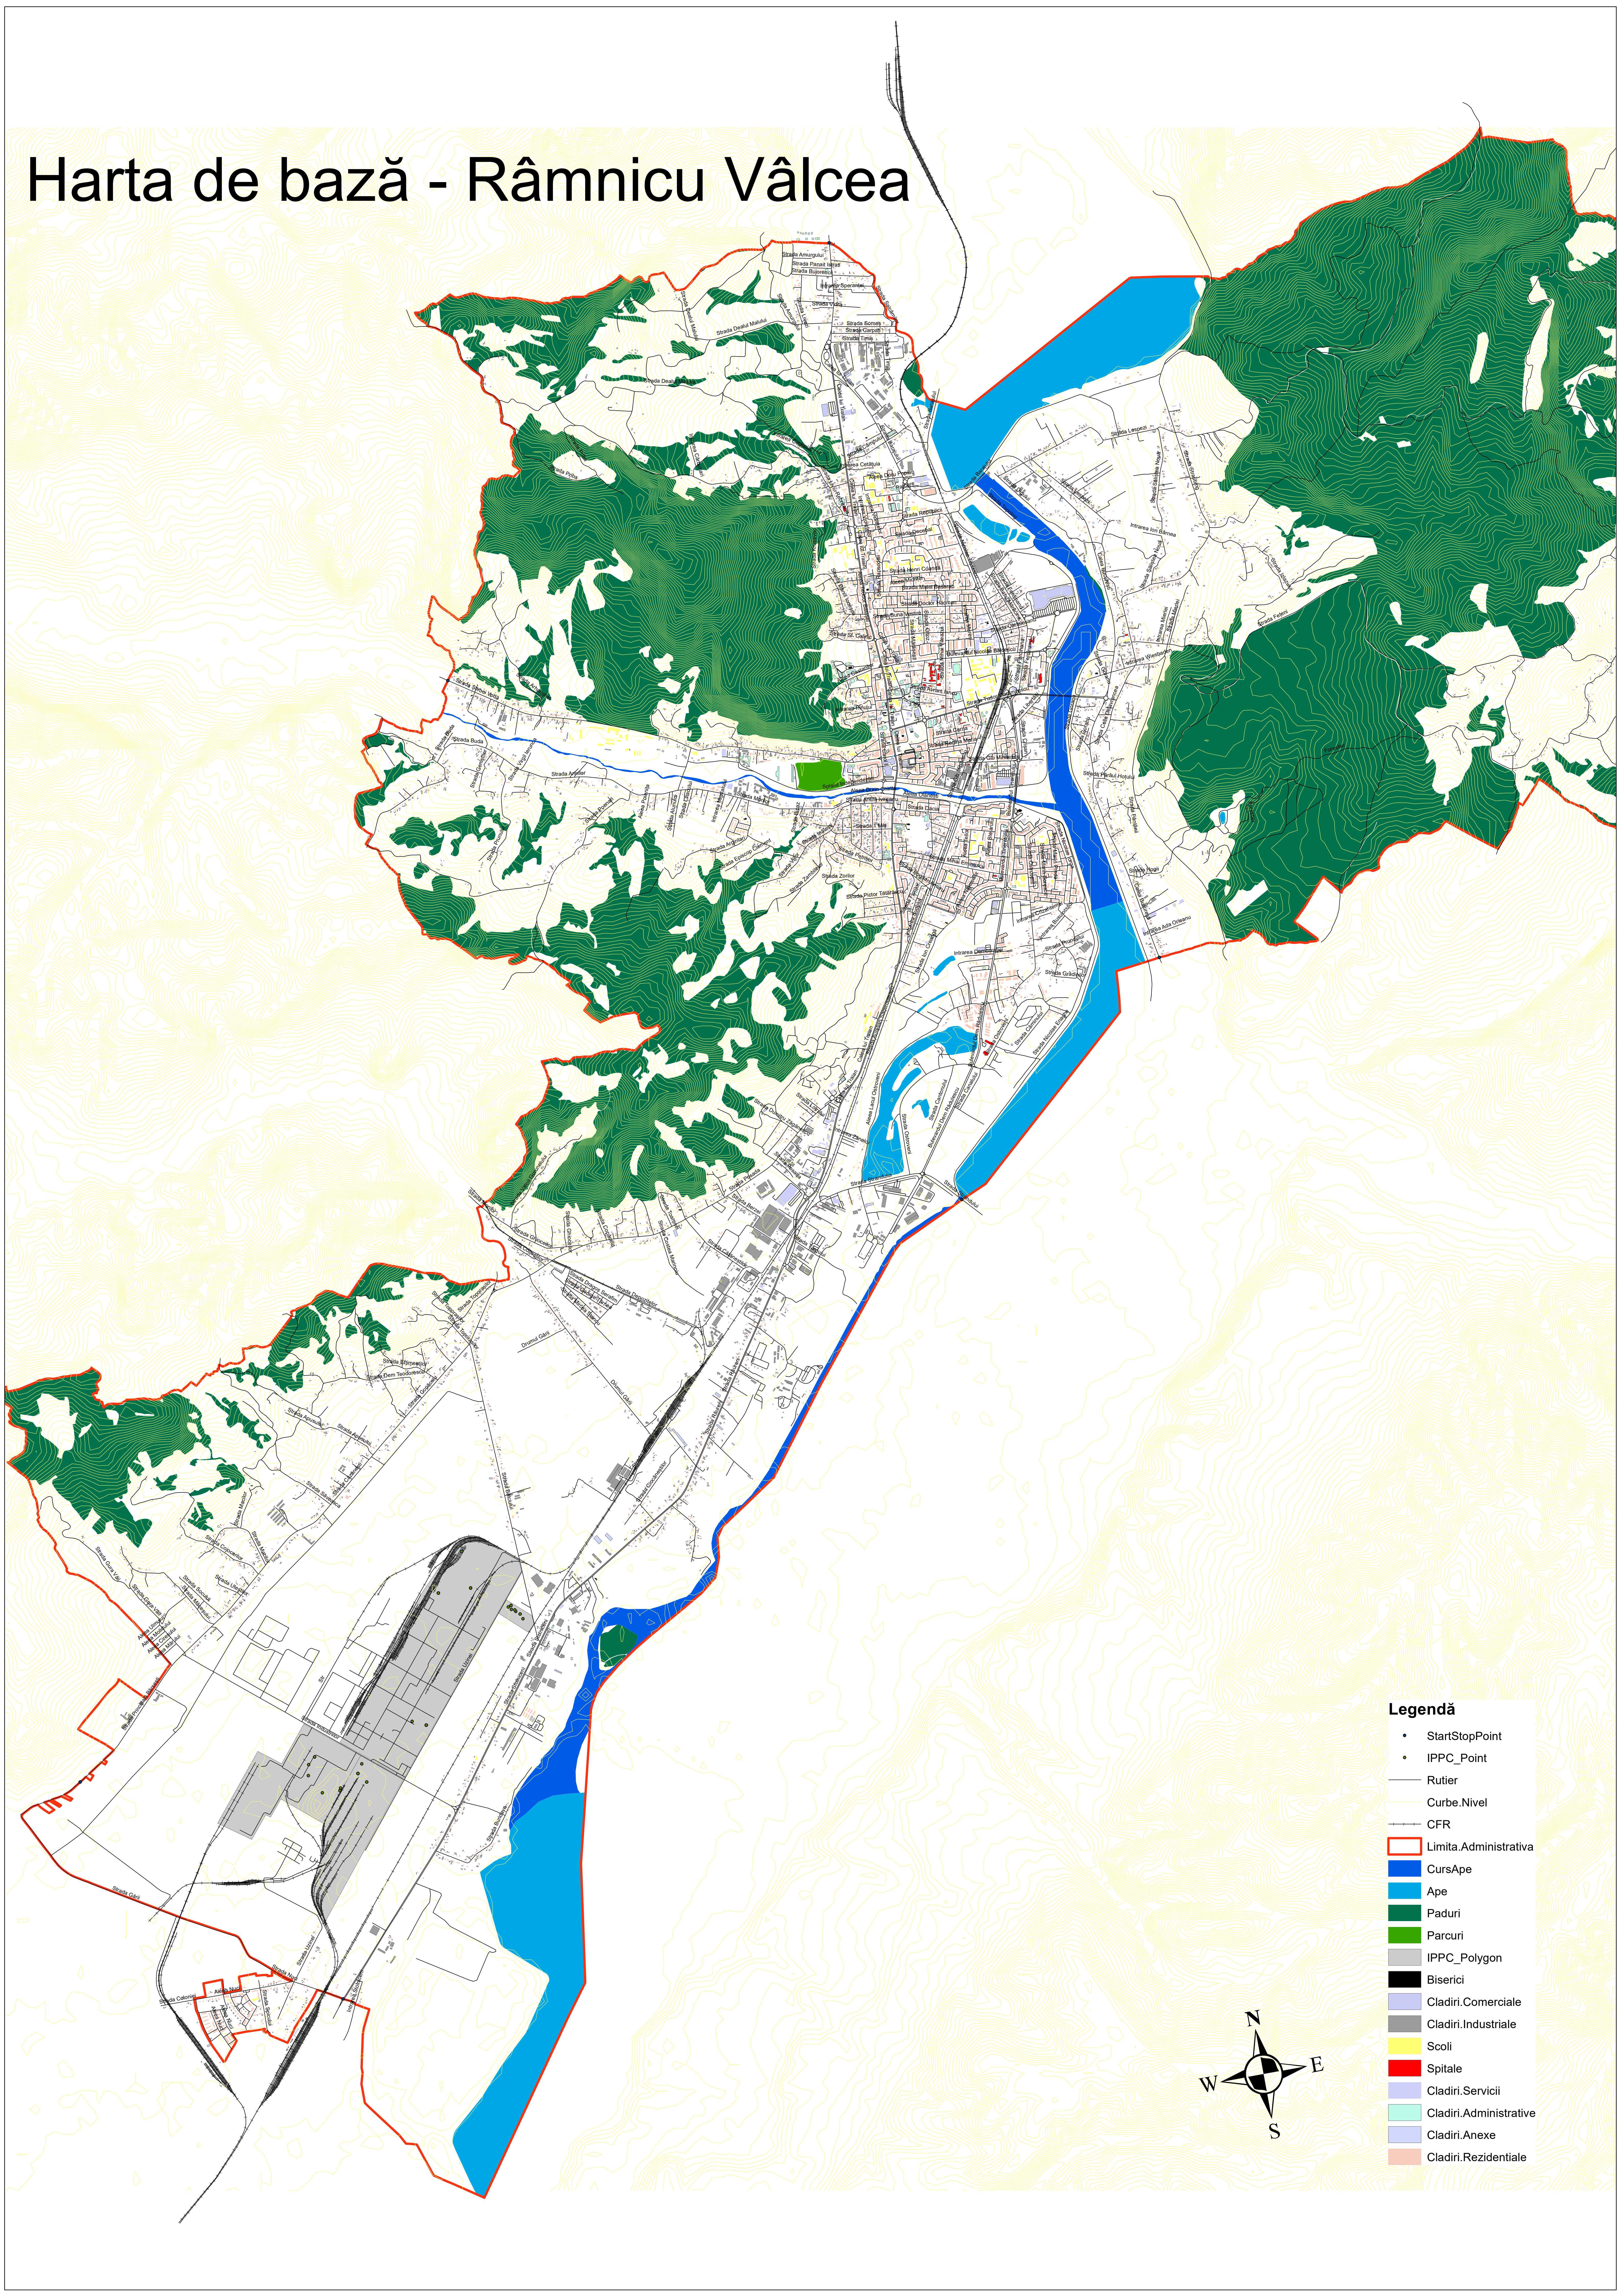

Harta de bază - Râmnicu Vâlcea

Legendă

- StartStopPoint
- IPPC_Point
- Rutier
- Curbe.Nivel
- CFR
- Limita.Administrativa
- CursApe
- Ape
- Paduri
- Parcuri
- IPPC_Polygon
- Biserici
- Cladiri.Comerciale
- Cladiri.Industriale
- Scoli
- Spitale
- Cladiri.Servicii
- Cladiri.Administrative
- Cladiri.Anexe
- Cladiri.Rezidentiale